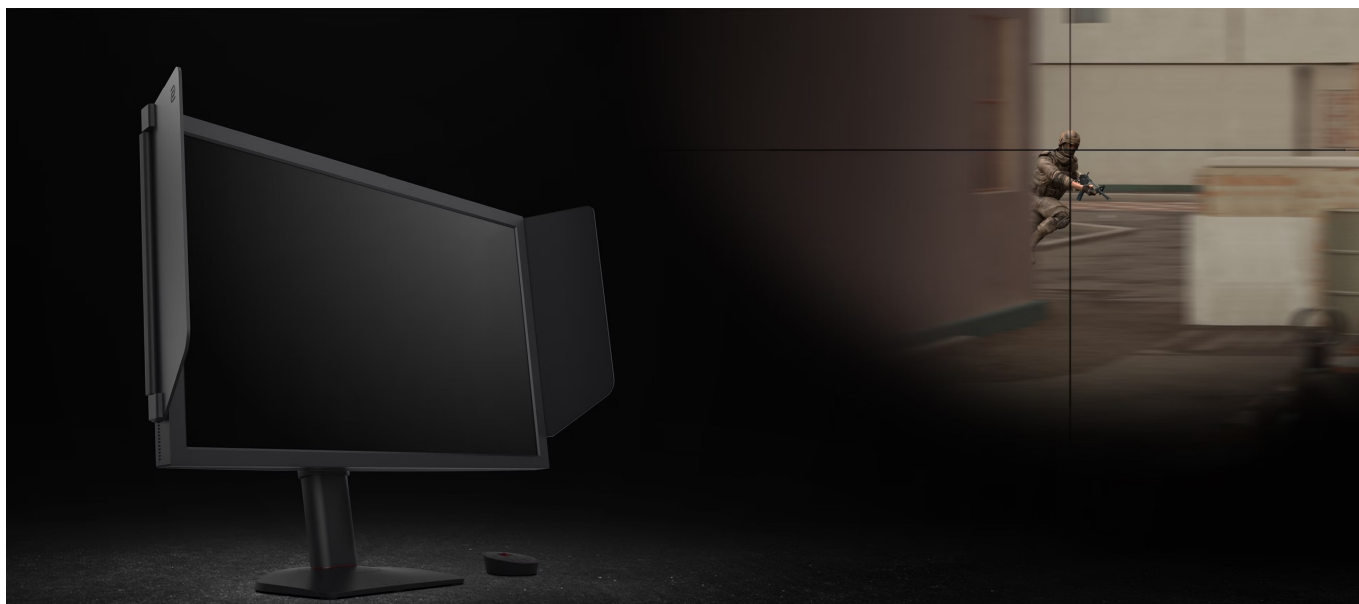

36 měs.

Stav:

Nové zboží

Popis

Herní monitor ZOWIE by BenQ XL2546X+ pro e-sport a další náročný gaming

Herní monitor ZOWIE by BenQ XL2546X+ se naplno rozparádí především v náročných gamingových výzvách. Na **ploše 24,1"** nabízí nekompromisní rychlost, čistotu obrazu a dynamického pohybu. Představuje ideální volbu do akčních adventur, zběsilých závodů, stříleček, FPS a dalších on-line turnajů.

Připravte se na e-sporty

Monitor ZOWIE by BenQ XL2546X+ je vybaven speciálně vyvinutým panelem **Fast TN**, který podporuje vyšší jas, ostřejší obrysy a celkově zvýšenou dynamiku obrazu. Soustředte se na svoje výkony a nenechte se rozptylovat negativními aspekty obrazu, jako je rozmazání, nechtěné kmitání apod. **Obnovovací frekvence 280 Hz** vykreslí hladce každý detail na herní scéně. Ve spojení s **technologíí Adaptive-Sync** a **ultra nízkou dobou odezvy 0,5 ms** vás nerozhodí žádný krok soupeře, a ještě budete mít dost času na něj reagovat, zamířit a uštvědit mu úder.

Součástí balení je DisplayPort a HDMI kabel.

ZÁKLADNÍ SPECIFIKACE

Typ panelu: TN

Úhlopříčka: 24,1"

Poměr stran: 16 : 9

Rozlišení: 1920 x 1080 px

Kontrastní poměr: 1000 : 1

Doba odezvy: 0,5 ms