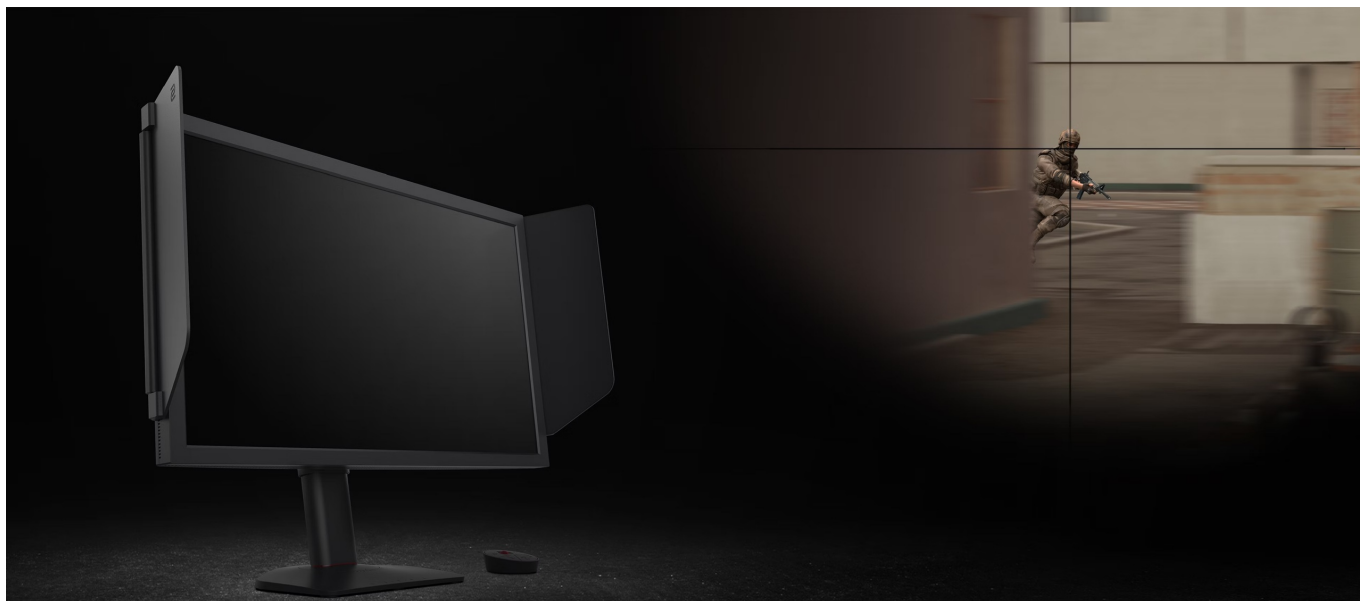

36 měs.

Stav:

Nové zboží

Popis

ZOWIE by BenQ XL2586X+ pro fanoušky FPS žánru

Herní monitor ZOWIE by BenQ XL2586X+ je navržen speciálně pro vášnivé FPS hráče a e-sportovní profíky. Nabízí bezkonkurenční čistotu pohybu, jasný obraz, díky kterému uvidíte každého soupeře, a samozřejmě maximální plynulost.

Zaostřeno na protivníky

Vychutnejte si hry, a především dynamické střelečky na maximum. **Displej s úhlopříčkou 24,1"** je optimální pro hraní CS2 nebo Valorantu, ale s přehledem se můžete pustit i do dalších herních titulů. **Moderní panel Fast TN** totiž přináší kromě **Full HD rozlišení** také zvýšenou ostrost obrazu v podobě **technologie DyAc 2**, což vám umožní lépe identifikovat nepřítel a dostat na mušku. Disponuje **extrémní obnovovací frekvencí 600 Hz**, která zajišťuje ultra plynulý obraz bez sekání nebo zpoždění. Ve spojení s **technologíí Adaptive-Sync** a **dobou odezvy 1 ms** neexistuje jakékoli zpoždění nebo trhání obrazu, takže na mapách můžete řídit zcela bez omezení.

ZOWIE by BenQ XL2586X+

Monitor s úhlopříčkou **24,1"** stvořený pro hry a zábavu. Full HD rozlišení **1920 x 1080** obrazových bodů, obnovovací frekvence **600 Hz**, technologie **Adaptive-Sync** a doba odezvy **1 ms** zaručí, že vám neunikne jediný detail. Použitá technologie **TN** nabízí pozorovací úhly 170° horizontálně a 160° vertikálně. Otočný podstavec a **výšková stavitelnost**