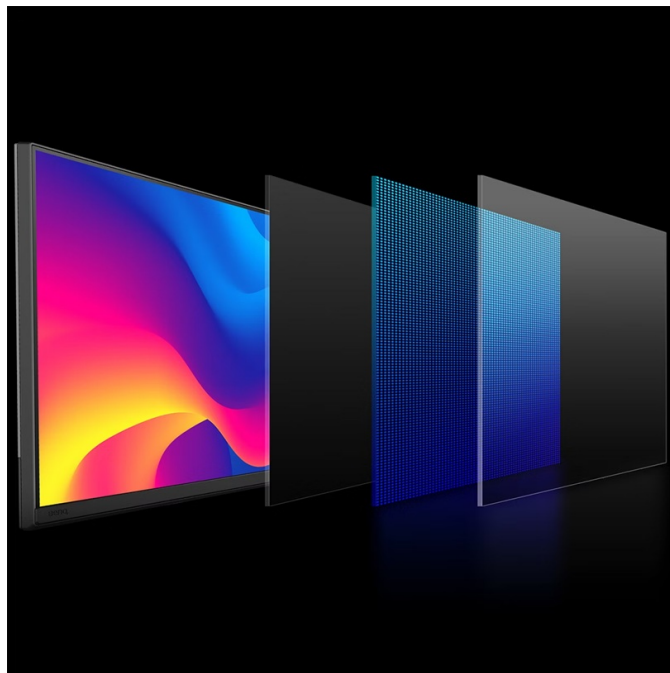

36 měs.

Stav:

Nové zboží

Popis

Monitor BenQ PD2706QN - pro vizuálně bohaté projekty

S **monitorem BenQ PD2706QN** se zcela ponoříte do profesionálních a kreativních grafických projektů. Tento model nabízí **velký displej s úhlopříčkou 27 palců** a **QHD rozlišením**, což z něj dělá ideální volbu pro design, editaci, tvorbu digitálního obsahu a spoustu dalšího. Vychutnáte si nejenom dokonalé podání barev, ale také špičkové technologie, konektivitu nebo uživatelskou ergonomii. **Monitor BenQ PD2706QN** pokrývá **100 % sRGB barevné palety** a spolu s technologií **BenQ AQCOLOR** umožňuje přesné vykreslení barev. Konzistentní podání ocení grafici, návrháři a další profesionálové, kteří si potrpí na preciznost.

Konektivita pro všechno

Monitor BenQ PD2706QN obsahuje bohatou nabídku portů, se kterou nelze šlápnout vedle. **Rozhraní USB-C** umožňuje rychlé přenos dat, napájení a efektivní činnost s kompatibilním zařízením. Nechybí ani porty **USB**, **HDMI** a **DisplayPort** pro připojení k rozmanitým zdrojům obsahu.

BenQ PD2706QN

Monitor s úhlopříčkou **27"** a rozlišením **2560 × 1440** bodů nabízí 100 % pokrytí sRGB barevné palety. Disponuje kontrastním poměrem **1000 : 1**, dobou odezvy **5 ms**, jasem **350 cd/m²** a obnovovací frekvencí **100 Hz**. Pohodlné sledování zajišťují široké pozorovací úhly **178° horizontálně i vertikálně**. Ozvučení zajišťují vestavěné **stereo reproduktory** s celkovým výkonem 6 W. Pro připojení periferií jsou k dispozici tři **USB 3.0 porty** a tři porty **USB-C**, z nichž jeden kromě vysokorychlostního přenosu videa a dat umožňuje napájení připojených zařízení až do 90 W. **Integrovaný KVM přepínač** umožňuje ovládat dvě zařízení připojená k monitoru prostřednictvím jediné klávesnice a myši. Zajistí také potěší výškově nastavitelný podstavec a funkce **Pivot**.