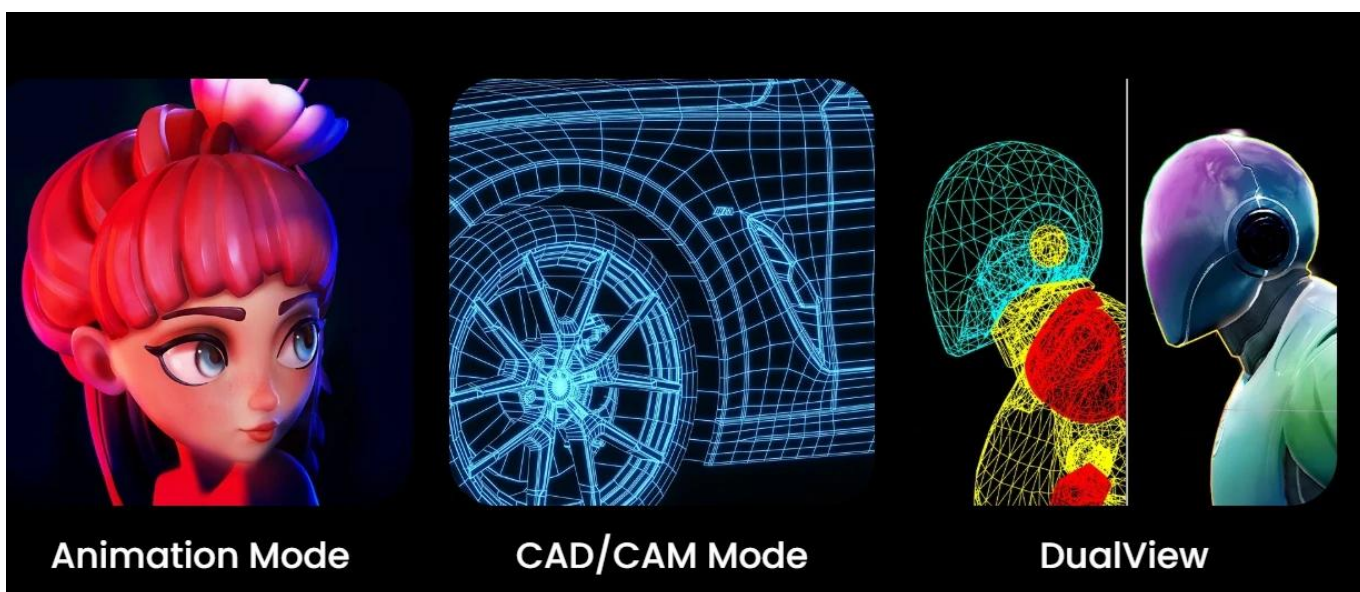

36 měs.

Stav:

Nové zboží

Popis

Monitor BenQ PD3226G - věrné a konzistentní barvy

Monitor BenQ PD3226G je navržen pro designéry, grafiky, návrháře a další profesionály napříč obory. Vyznačuje se mimořádnou přesností barev a po této stránce je kalibrován pro ty nejnáročnější procesy. **Obrazovka pokrývá 100 % sRGB, 100 % Rec.709 a 95 % P3 barevné palety**, takže věrné zobrazení je zajištěno v širokých barevných prostorech. Displej s úhlopříčkou 32 palců produkuje obraz v ultra jemném **rozišení 4K UHD**.

Díky tomu vykresluje obsah i v těch nejtěsnějších detailech. Ve spojení s **obnovovací frekvencí 144 Hz** je obraz plynulý a hladký bez jakýchkoliv kompromisů. **BenQ PD3226G** vyniká moderní konektivitou. Disponuje rozhraním **Thunderbolt 4**, které umožní přenos dat, videa a napájení jediným kabelem.

Podpora **technologie Daisy Chain** umožní snadné zapojení a řetězení více monitorů. Vestavěný KVM přepínač můžete pomocí jedné klávesnice a myši ovládat dva systémy napojené na monitor. Kliknutím mezi nimi snadno přecházet a pracovat tak efektivně a bez zdržování.