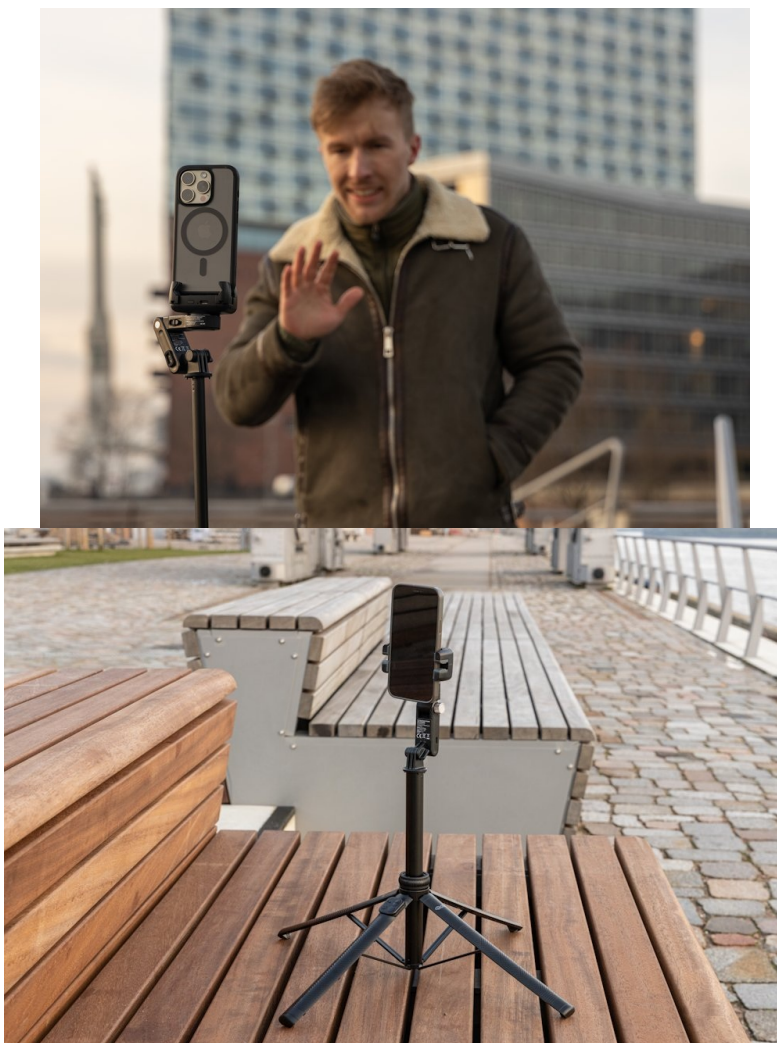

gesty. Spolu s **nastavitelnou výškou** přináší další možnosti perspektivy a kreativních záběrů. Potěší také **integrované Beauty-Fill-Light světlo se 14 LED diodami** pro profesionální osvětlení. Snadné bezdrátové ovládání podporuje technologie **Bluetooth** s dosahem až 10 metrů.

Rollei Easy Creator Gimbal s AI-Tracking

Multifunkční Rollei Easy Creator Gimbal s AI-Face-Tracking primárně určený pro smartphony s operačním systémem Android nebo iOS. Díky **inteligentní detekci obličeje** s dosahem rozpoznávání 0,5 až 5 m pořídíte perfektní selfie a vlog záběry. Gimbal nabízí **3-v-1 funkci**, která umožňuje snadný přechod mezi režimy gimbalu, selfie tyčky a ovládání gesty. **Gimbalová stabilizace** zajišťuje stabilní, plynulá videa - ideální pro natáčení v pohybu. S **nastavitelnou výškou** od 45 cm do 156 cm zachytíte každý úhel záběru. Integrované **Beauty-Fill-Light** se 14 LED diodami poskytuje profesionální osvětlení pro vaše záběry.

- **3 režimy použití** - gimbal, selfie tyč a stativ
- **AI sledování obličeje** s dosahem 0,5 - 5 m pro perfektní selfie
- **Ovládání gesty** s dosahem 0,5 - 3 m
- **Nastavitelná výška až 156 cm** v režimu stativu i selfie tyčky
- **Integrované doplňkové světlo** s teplými a bílými LED diodami pro profesionální osvětlení
- **Dálkové ovládání** přes Bluetooth s dosahem 10 m
- **Univerzální 1/4" závit** pro připojení různého příslušenství

ZÁKLADNÍ SPECIFIKACE