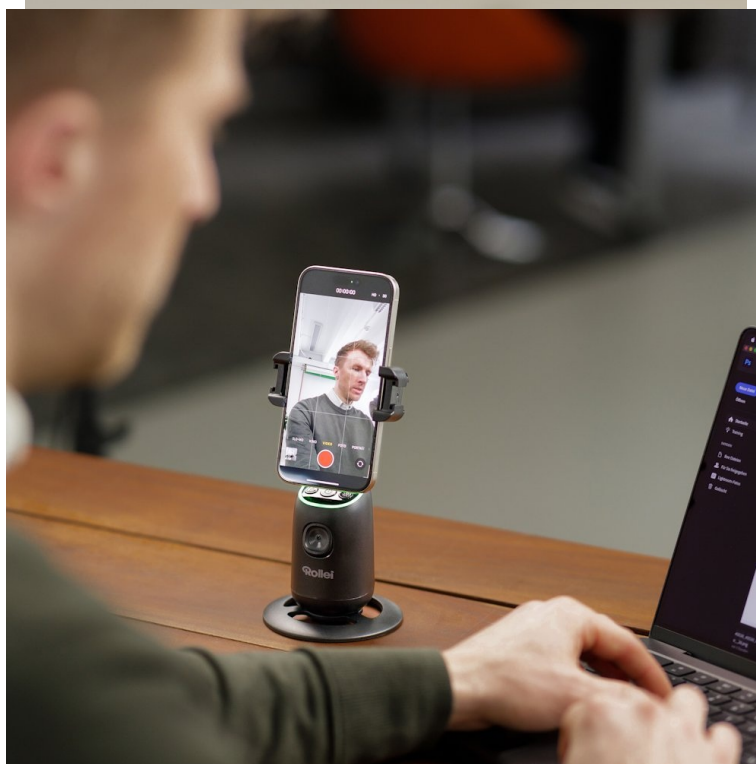

## Rollei Easy Creator Desktop s AI-Tracking - snadno dosáhne těch nejlepších záběrů

Natáčejte videa, streamujte živé přenosy nebo tvořte edukační obsah se **stolním stativem Rollei Easy Creator Desktop**. Tento model vám poskytne nejenom stabilitu, ale také jistotu, že každý záběr bude perfektní. Je mimořádně **kompaktní**, **univerzální** a navržen pro maximální flexibilitu každého natáčení.

Snadno se přenáší, a tak jeho služeb využijete kdekoliv. **Stativ Rollei Easy Creator Desktop** je vybaven základnou, která jej upevní na rovném povrchu. Díky **funkci AI-Tracking** inteligentně detekuje obličej **na vzdálenost až 4 metry** a přesně snímá každý pohyb, takže potlačuje záběry oříznutým obličejem a další nedostatky.

### **Rollei Easy Creator Desktop s AI-Tracking**

Kompaktní Rollei Easy Creator Desktop stativ s **AI-Face-Tracking** je ideální řešení pro tvůrce obsahu, streamery a profesionály pracující z domova. Díky **inteligentní detekci obličeje** s dosahem rozpoznávání 1 až 4 m je perfektní pro prezentace, livestreamy a "Do It Yourself" videa. **Ovládání gesty** umožňuje spuštění a zastavení nahrávání pomocí jednoduchých ručních signálů bez nutnosti aplikace. **360° rotace** poskytuje flexibilní orientaci kamery pro každou perspektivu. **Kompaktní design** zajišťuje, že se zařízení vejde na jakýkoliv pracovní stůl - ideální pro streaming, meetingy a webináře.

- **AI sledování obličeje** s dosahem 1–4 m pro automatické sledování pohybu
- **Ovládání gesty** s dosahem 0,5–3 m bez nutnosti aplikace
- **360° rotace** pro flexibilní záběry z jakéhokoli úhlu
- **Kompaktní stolní design** vhodný i pro profesionální online prezentace
- **Výkonná baterie** s výdrží 2–4 hodiny
- **Univerzální připojení** včetně USB-C, 1/4" závitu a Cold-Shoe adaptéru (sáňky)