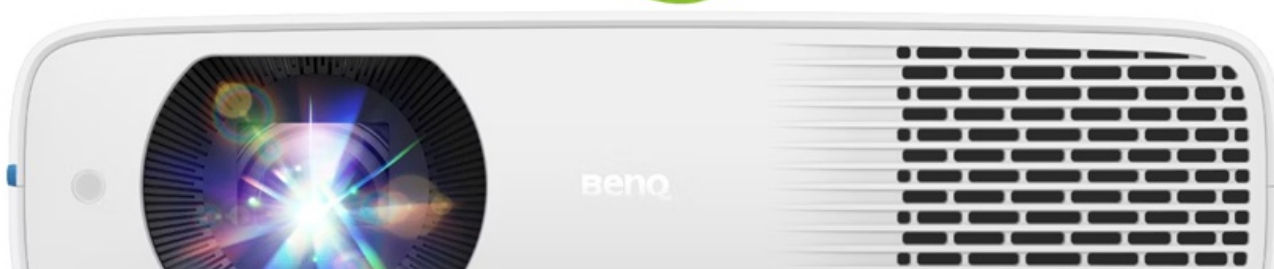

36 měsíců/12 měs.lampa

Stav:

Nové zboží

Popis

BenQ LH750 - zářivé projekce v přesných barvách

Full HD projektor BenQ LH750 pro kvalitní prezentace a projekce multimediálního obsahu. Tento model je navržen pro středně velké zasedací místnosti ve firmě, školicím centru, učebně nebo domácnosti. Dosahuje **svítivosti 5000 ANSI lumenů**, a tak je promítaný obsah dobře viditelný i v osvětleném interiéru.

Živý obraz v přesných barvách podporuje **98% pokrytí Rec. 709**. Těšit se můžete na věrné vykreslení veškerého prezentovaného obsahu. Díky **DLP technologii** dosahuje projektor vyššího kontrastu pro zřetelnější zobrazení písmen, čísel nebo linií nákrešů na pozadí.

Exkluzivní režimy

Projektor BenQ LH750 nabízí unikátní **režimy pro prezentace s větším množstvím grafů a obrázků, textů nebo různých barev**. Tyto režimy jsou speciálně navrženy pro rozmanité prezentace, ať už jsou založeny na zvýraznění barev, tabulkách nebo bohaté infografice.

BenQ LH750

LED projektor s Full HD rozlišením **1920 × 1080** obrazových bodů nabízí svítivost **5000 ANSI** lumenů a kontrastní poměr **500 000 : 1**. Díky 98% pokrytí barevného prostoru Rec.709 zajišťuje vyšší sytost barev, která věrně zobrazuje firemní prezentace s ostrým textem a zářivým obrazem. Samozřejmostí je korekce lichoběžníkového zkreslení a zoom. Základní ozvučení zajišťuje reproduktor s výkonem **20 W**.