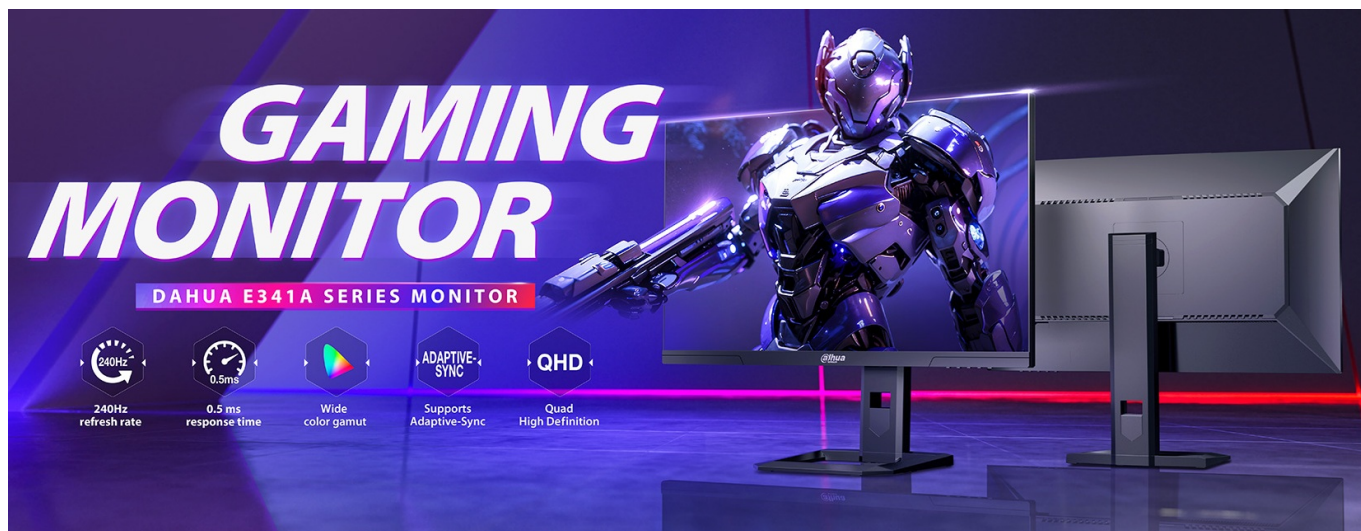

### Dahua LM27-E341A - displej pro gaming a další multimédia

**Herní monitor Dahua LM27-E341A**, který vás zvláká na pohlcující gamingovou i multimediální zábavu. Displej se vyznačuje designem s tenkými rámečky a **úhlopříčkou 27"**. Je extra prostorný pro zobrazení her, dalších multimédií i PC aplikací. U hráčů hraje prim především rychlost. Proto **monitor Dahua LM27-E341A** disponuje **240Hz obnovovací frekvencí** a **ultra nízkou dobou odezvy 0,5 ms**, díky čemuž vykresluje obsah jasně, hladce a s plnými detaily **QHD rozlišení**.

**Technologie pro snížení modrého světla** chrání vaše oči a umožní komfortní gaming po velmi dlouhou dobu a v nočních hodinách. Monitor obsahuje **8 přednastavených režimů** pro různé herní žánry nebo multimediální využití. Každý uživatel si tak přijde na své, ať už dává přednost kompetitivním střílečkám, RPG, MOBA hrám, užívá si filmy nebo chce třeba pohodlně číst dokumenty.