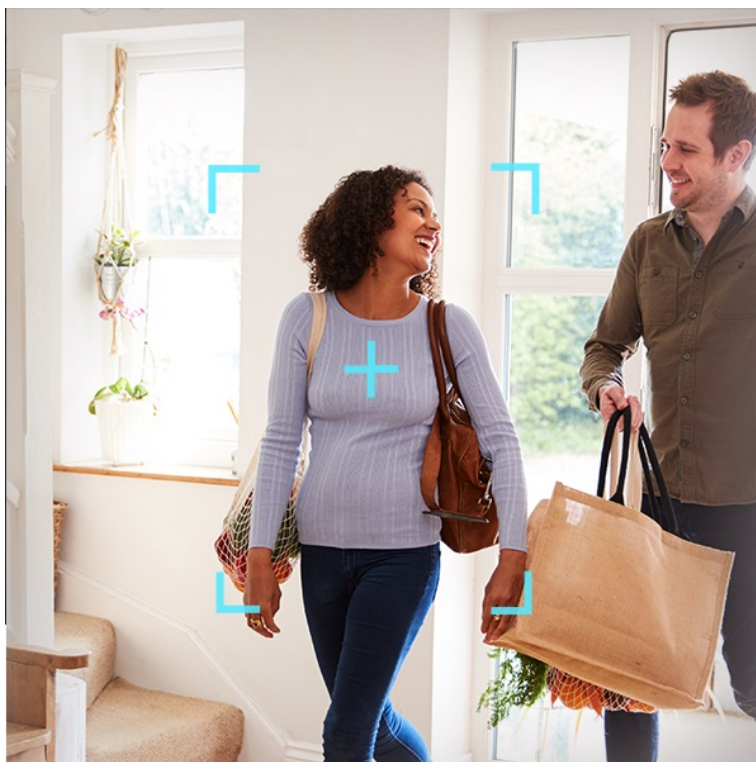

24 měs.

Stav:

Nové zboží

**Popis****Bezpečnostní IP kamera EZVIZ H6c Pro 4K - dohled nad každým koutem v domácnosti**

**IP kamera EZVIZ H6c Pro 4K** výrazně zlepší zabezpečení vašeho interiéru. Díky **otočné konstrukci** pokryje velký prostor, který vám zprostředkuje v podobě obrazu ve 4K rozlišení. Důležité informace o tom, co se u vás doma děje, získáváte formou upozornění. Systém detekce je natolik inteligentní, že dokáže rozpoznat pohybující se osobu a sledovat každá její krok. Mezi další inteligentní funkce patří například **upozornění na změnu hladinu hluku**.

## EZVIZ H6c Pro 4K

Bezdrátová IP kamera je navržena pro snadné sledování vnitřních prostor. **Snímač 1/2,7" CMOS** je schopen snímat video v rozlišení **3840 x 2160 px**. Pro případ zhoršených světelných podmínek je přítomen **IR přísvit** do vzdálenosti **až 10 m** a bílý **LED přísvit** pro barevné záznamy v noci. Součástí kamery je integrovaný **reproduktor a mikrofon**, který umožňuje oboustrannou komunikaci. Připojení lze jednoduše realizovat jak drátově prostřednictvím **RJ-45** konektoru, tak bezdrátově skrze **Wi-Fi**. Připojení kamery pomocí aplikace v mobilním zařízení umožňuje pohodlný vzdálený přístup, pořizování záznamů či fotografií nebo upozornění v případě **detekce pohybu**. Mezi další užitečné funkce patří například rozpoznávání a sledování lidské postavy (Auto-Tracking), detekce hlasitých zvuků či **dotykové tlačítko** pro zahájení hovoru. Natočené záznamy je možné ukládat na **microSD kartu** do kapacity až 512 GB nebo odesílat na cloudové úložiště (na základě předplatného). Přímo v aplikaci navíc můžete s kamerou pohodlně otáčet o **až 340°** horizontálně a **až 55°** vertikálně.