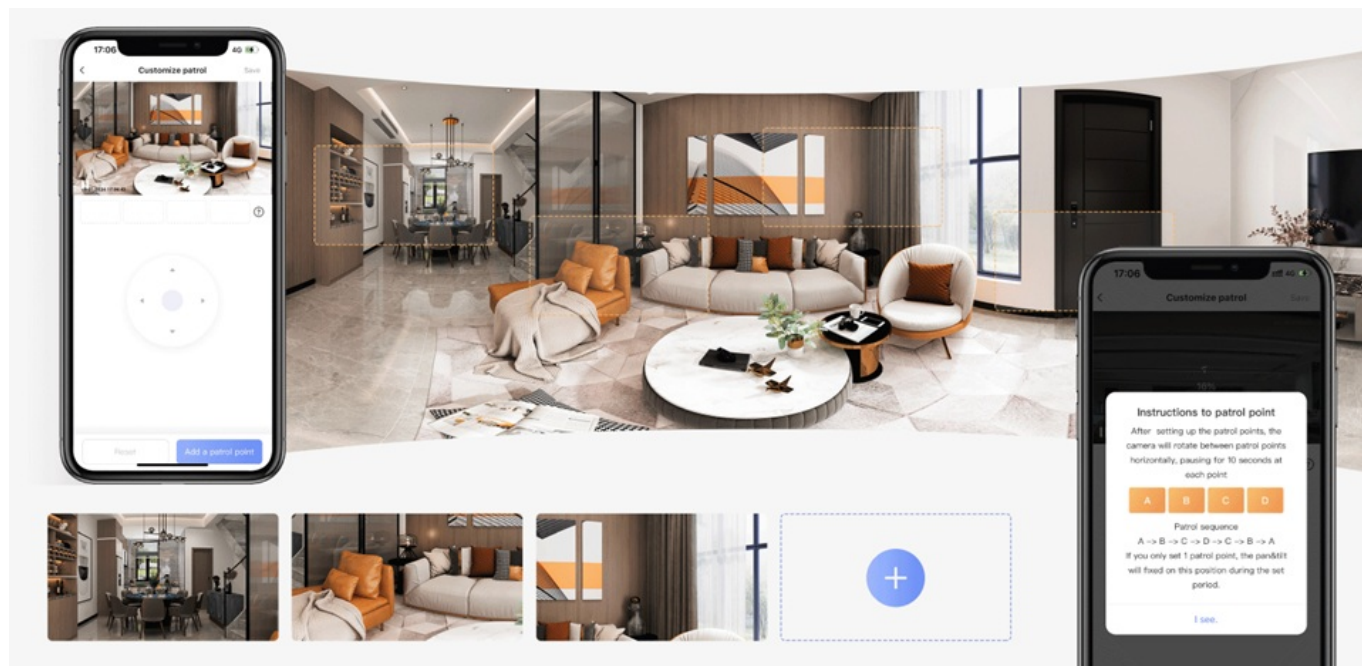

Díky **vysokému rozlišení 2K+** je zajištěn jasný a ostrý obraz, na kterém budou zřetelné všechny důležité detaily. Díky integrovanému algoritmu **umělé inteligence** kamera EZVIZ TY7 Dual efektivně detekuje osoby a jejich pohyb. Současně eliminuje také aktivity, jako je třeba průvan, takže předchází falešným upozorněním. Zaměřuje se tak především na lidské činnosti, jejich sledování (funkce **Auto-Tracking**) nebo náhlé hlasité zvuky v prostředí.

## Ochrana a bezpečí pro vaše blízké

**Duální IP kamera EZVIZ TY7** disponuje integrovaným **mikrofonem** a **reproduktorem**. Díky tomu podporuje rychlou a jednoduchou **obousměrnou komunikaci** a kontakt s rodinou. Samozřejmostí je také přítomnost **IR+LED přísvitu** pro monitoring a barevné záběry i v průběhu noci. Pro plnou kontrolu a sledování obsahu vám poslouží mobilní aplikace EZVIZ. **Bezdrátovou konektivitu** zajišťuje rozhraní **Wi-Fi**. Nechybí ani port **RT-45** pro drátovou konektivitu.

## EZVIZ TY7 Dual

**IP duální otočná kamera** do domácnosti přináší živý monitoring v křišťálově čisté **2K+** kvalitě. Používá současně **pevný a otočný objektiv**, což přináší mnohem detailnější a chytřejší způsob dohledu. Komprese **H.265/H.264** snižuje nároky na přenos dat a úložiště. Pro nahrávání zřetelného videa i v naprosté tmě disponuje **nočním režimem s IR přísvitem** do vzdálenosti až 10 m a také **bílým LED přísvitem pro barevné záběry v noci**. Propojení kamery pomocí aplikace v mobilním zařízení umožní pohodlný vzdálený přístup, pořizování záznamů či fotografií nebo upozornění v případě **detekce pohybu**. Natočené záznamy je možné ukládat na **microSD kartu** do kapacity až 512 GB, nebo odesílat na cloudové úložiště (na základě předplatného). Přímou v aplikaci navíc můžete s kamerou pohodlně otáčet o **až 355°** horizontálně a **až 65°** vertikálně. K dispozici je také **alarm pro neobvyklé zvuky**, který vám pošle notifikaci například při pláči dítěte. Díky