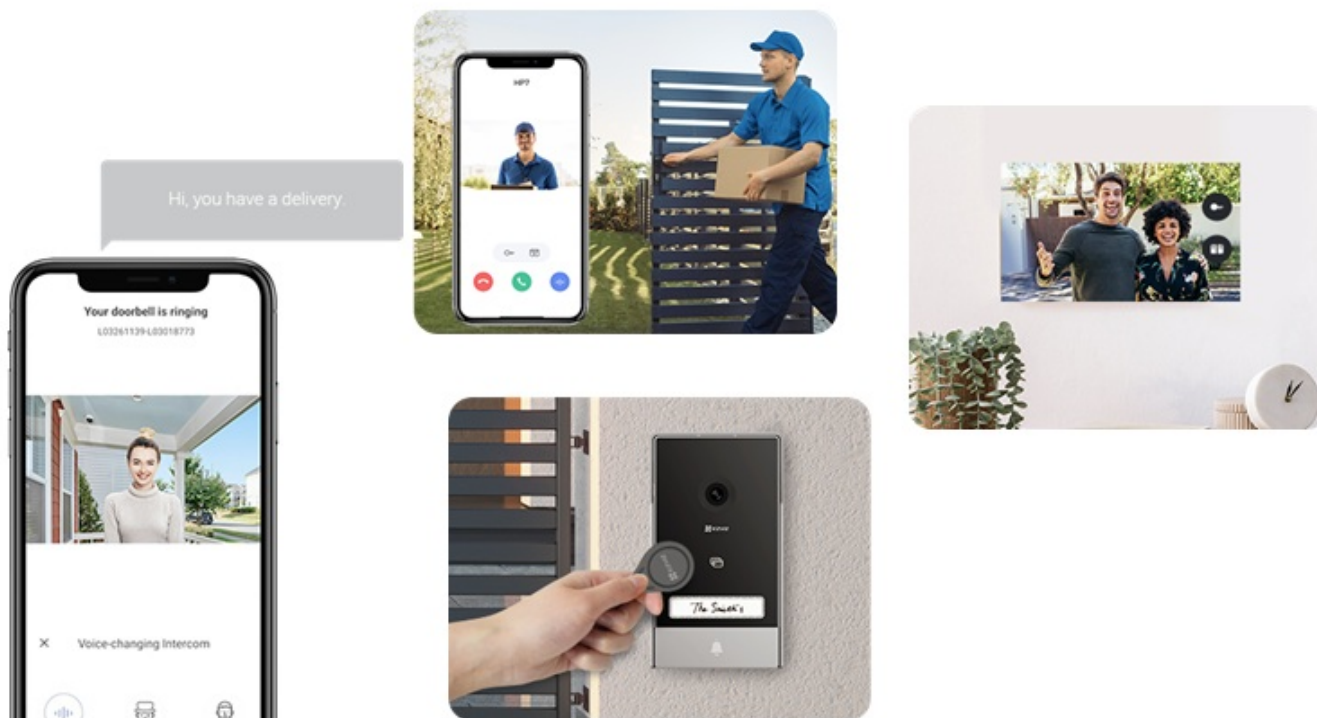

## EZVIZ HP7 2-Entry Kit - zabezpečení domova dnes i v budoucnu

Sada dvou dveřních stanic EZVIZ HP7 2 představuje chytré a elegantní řešení pro bezpečný přístup do vaší domácnosti. Interkom podporuje připojení k internetu a vzdálený přístup pomocí aplikace. Obsahuje **videotelefon**, který umožní komfortní prohlížení, komunikaci a udělování přístupu návštěvníkům. Je vybaven **dotykovou obrazovkou**, která umožní nastavení a správu venkovního dveřního telefonu.

Spolupracuje s **venkovní kamerou**, která dokáže nahrávat videa ve **vysokém rozlišení 2K** a přichodí osoby detekuje formou mobilních oznámení v reálném čase. Samozřejmostí je **zabudovaný mikrofon a reproduktor** pro obousměrnou komunikaci. Zařízení **EZVIZ HP7 2** je tak vhodné pro instalaci ve vilách, rozlehlých domech a dalších moderních nemovitostech. Součástí setu jsou také **vstupní čipy**, které po přiložení ke čtečce umožní snadný přístup návštěvníků.

## EZVIZ HP7 2-Entry Kit

Set **dvou dveřních stanic** (interkomů) se čtečkou RFID čipů, **7" bytového monitoru** a příslušenství.

Dveřní stanice jsou vybaveny **jedním zvonkem** a kamerou s rozlišením **2048 x 1296 px**. Úhel záběru kamery je 162° diagonálně. Pro přenos obrazu je používán kodek **H.265**. Samozřejmostí je integrovaný mikrofon, reproduktor a čtečka přístupových čipů **RFID**. Připojení zvonku je realizováno 2drátově. **Dotykový 7" monitor** lze připojit pomocí Wi-Fi a disponuje **microSD slotem**. Vzdálené **ovládání přes aplikaci**, **povrchová montáž**, odolnost vůči nepříznivým vlivům dle certifikace **IP65**. Z chytrých funkcí je k dispozici například **detekce lidské postavy**, možnost vygenerování dočasného návštěvnického kódu či volitelná funkce změny hlasu pro zachování soukromí při komunikaci.