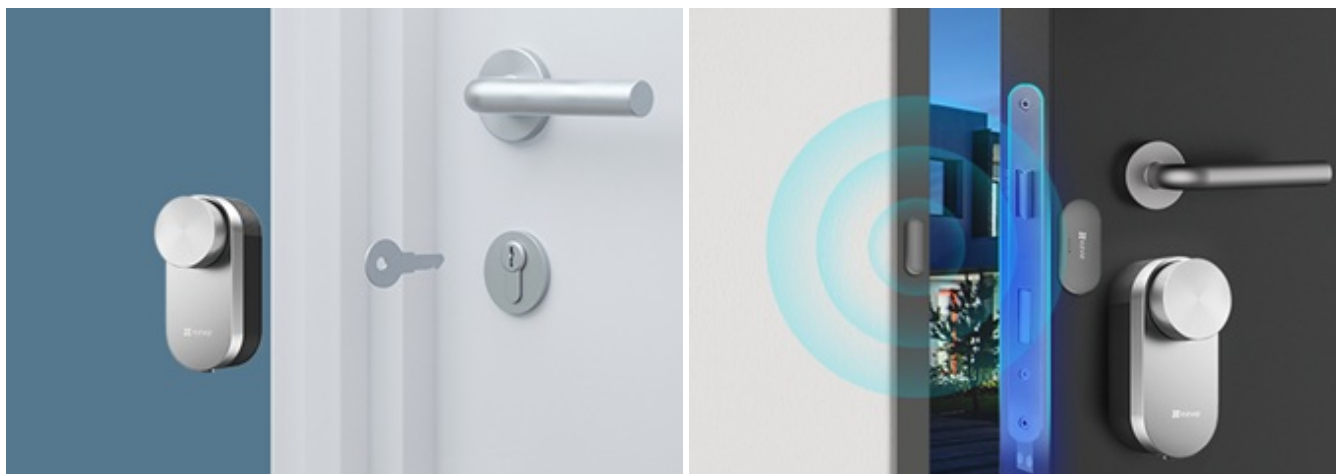

24 měs.

Stav:

Nové zboží

Popis

Chytrý zámek EZVIZ DL01 Pro - jednoduchá instalace, maximální bezpečnost

Bezpečný a jednoduchý vstup do místnosti bez použití klíče? S **chytrým dveřním zámkem EZVIZ DL01 Pro** a klávesnicí je to naprostá samozřejmost. Stylový a na pohled elegantní zámek je navržen **pro bezklíčový vstup**. **Kovová konstrukce** zajišťuje pevnost, odolnost a skvěle splyne s designem všech moderních dveří.

EZVIZ DL01 Pro chytrý dveřní zámek + klávesnice DL01CP

Set chytrého zámku a bezdrátové klávesnice.

Chytrý dveřní zámek v minimalistickém šedém provedení dokonale zabezpečí vchod a umožní odemknout či zamknout dveře pouhým kliknutím v **mobilní aplikaci**. Další možností je zadání **bezpečnostního kódu** nebo přiložení **bezkontaktní karty** na **bezdrátovou klávesnici**, která je součástí balení. Klávesnice je **voděodolná dle IP65** a v případě pokusu o její odstranění spustí hlasitý alarm. Dále je vybavena prostředním **tlačítkem s funkcí zvonku**, po jehož stisknutí začne zvonit chytrý zámek uvnitř.

Zařízení se instaluje přímo **na původní zámek se zasunutým klíčem**, není nutný žádný zásah do mechanismu zámku. Poté už probíhá otáčení klíčem automaticky, v případě potřeby je ale možné zámek odemknout **manuálně pomocí tlačítka**. Z venkovní strany se pak jeví jako zcela obyčejný zámek a **lze jej odemknout i klíčem**. Komunikace zámku s chytrým telefonem a klávesnicí probíhá bezdrátově pomocí **Bluetooth**. Pro připojení k chytré bráně EZVIZ A3 (není součástí) a následné začlenění do chytré domácnosti využívá technologii **Zigbee**. Napájení klávesnice i zámku mají na starost **AA baterie**.