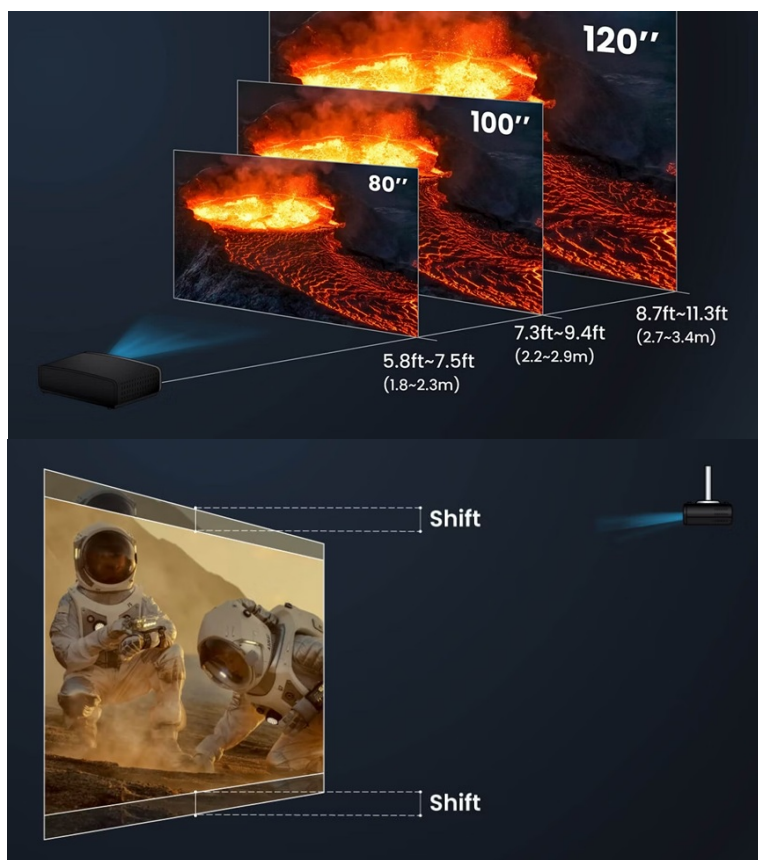

objektivu nebo přizpůsobení v rozích nastavíte obraz rychle a jednoduše v každé místnosti.

BenQ W2720i

Projektor s 4K Ultra HD rozlišením **3840 x 2160 px**, jasnem **2500 ANSI lumenů**, kontrastním poměrem **2 000 000 : 1** a 1,3násobným zoomem, který zaručí flexibilní rozsah projekční vzdálenosti. Potěší také 98% pokrytí normy **Rec. 709** pro mnohem realističtější barvy a věrný obraz. Vysoký dynamický rozsah **HDR10** přináší skvělý vizuální dojem zvýšením kontrastního poměru. Režim **AI Cinema** se přizpůsobuje okolnímu světlu a zajišťuje tak přesné barvy a detaily v každém prostředí. Projektor dokáže zobrazit jakékoliv scény ve **2D i 3D**. Díky korekci lichoběžníkového zkreslení můžete mít obraz přesně tam, kde potřebujete. Potěší také HDMI modul se systémem **Android TV**, prostřednictvím kterého můžete skrze projektor snadno přehrávat obsah z **YouTube, Netflix** či jiných služeb. Samozřejmostí je pak možnost **bezdrátového zrcadlení** ze smartphonů a tabletů. O základní ozvučení se starají **dva integrované reproduktory** s celkovým výkonem 10 W. Díky technologii **eARC** umožňuje přenos **7.1 kanálového zvuku a zvuku Dolby Atmos** prostřednictvím jediného kabelu HDMI.

Součástí balení je dálkový ovladač (včetně baterií), napájecí kabel a modul QS02 s Android TV.

ZÁKLADNÍ SPECIFIKACE

Technologie projektoru: DLP

Rozlišení: 3840 x 2160 px

Jas: 2500 ANSI lumenů

Kontrastní poměr: 2 000 000 : 1

Rozhraní: 3x HDMI, 2x USB 2.0, 1x audio výstup, 1x optický audio výstup, mini USB-B (pro servisní účely), 1x RS-232, 1x 12V Trigger

Barva: černá

Hmotnost: 6,5 kg