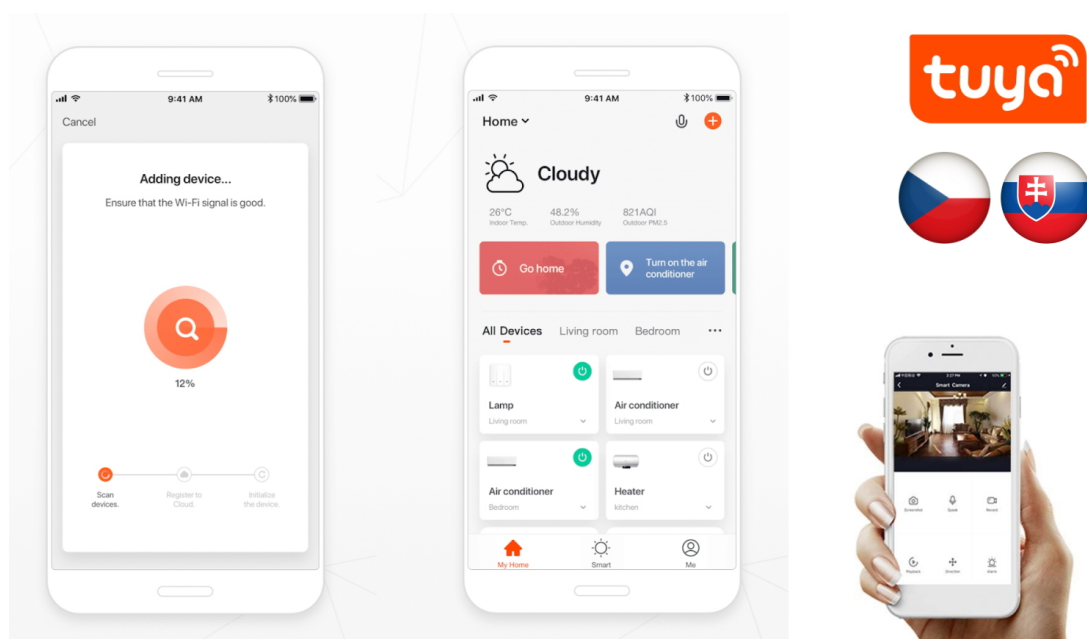

24 měs.

Stav:

Nové zboží

Popis**IMMAX NEO SMART chytrá zásuvka s kolíkem (typ E) 07799L**

Chytrá Wi-Fi zásuvka je navržena k **ovládání elektrických spotřebičů** odkudkoliv přes internet. Můžete tak automatizovat zapínání spotřebičů či sledovat **spotřebu energie**. K dispozici jsou navíc také **dva USB** porty a jeden port **USB-C** pro snadné nabíjení mobilních zařízení. Zásuvku lze ovládat skrze bezplatnou aplikaci **IMMAX NEO PRO**, která je kompatibilní s iOS i Android, s hlasovými asistenty Amazon Alexa, Apple Siri, Google Assistant a dále se systémy TUYA a LIDL.

POZOR

Pro připojení do aplikace je zapotřebí mít chytrou Zigbee bránu Tuya (např. 07117-4).

**ZÁKLADNÍ SPECIFIKACE****Počet zástrček:** 1**Výstup:** max. 15 W

USB-A + USB-C: 5V/3A

Frekvenční rozsah: 2400-2483,5 MHz**Napájecí napětí:** 230 V / 16 A**Max. výkon:** 3680 W**Hlasová podpora:** Google Assistant, Amazon Alexa, Apple Siri**Rozměry:** 76 × 76 × 50 mm**Barva:** bílá