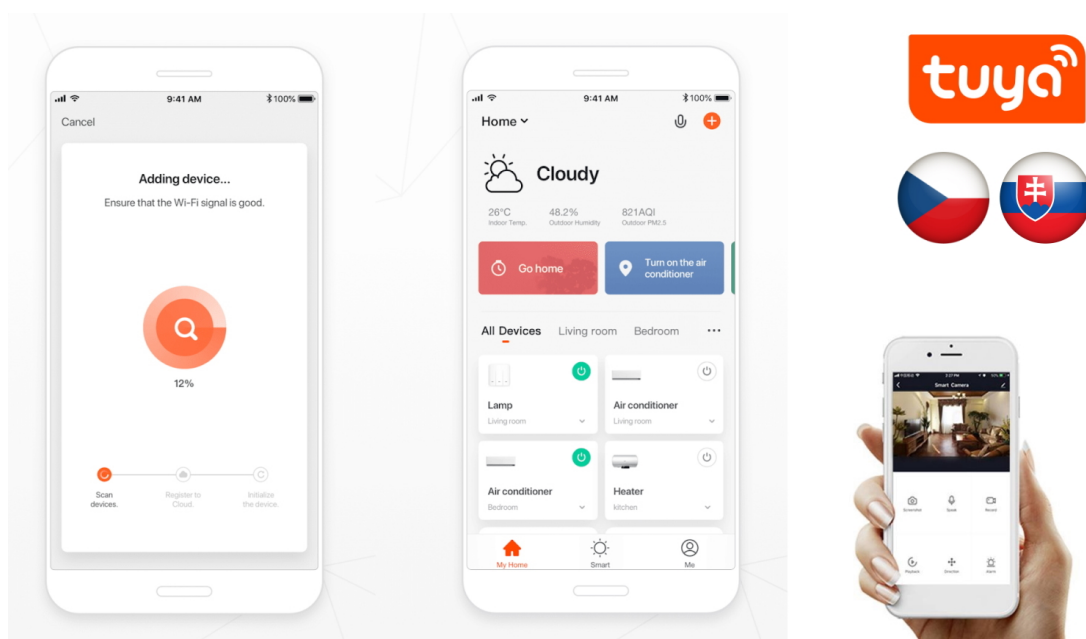

24 měs.

Stav:

Nové zboží

Popis

IMMAX NEO SMART chytrá zásuvka bez kolíku (typ F) 07801L

Chytrá Wi-Fi zásuvka je navržena k **ovládání elektrických spotřebičů** odkudkoliv přes internet. Můžete tak automatizovat zapínání spotřebičů či sledovat **spotřebu energie**. K dispozici je navíc také **USB** port a port **USB-C** pro snadné nabíjení mobilních zařízení. Zásuvku lze ovládat skrze bezplatnou aplikaci **IMMAX NEO PRO**, která je kompatibilní s iOS i Android, s hlasovými asistenty Amazon Alexa, Apple Siri, Google Assistant a dále se systémy TUYA a LIDL.

POZOR

Pro připojení do aplikace je zapotřebí mít chytrou Zigbee bránu Tuya (např. 07117-4).

ZÁKLADNÍ SPECIFIKACE

Počet zástrček: 1**Výstup:** max. 20 W

USB-A: DC 5V/3A; 9V/2A; 12V/1,5A

USB-C: DC 5V/3A; 9V/2,22A; 12V/1,67A