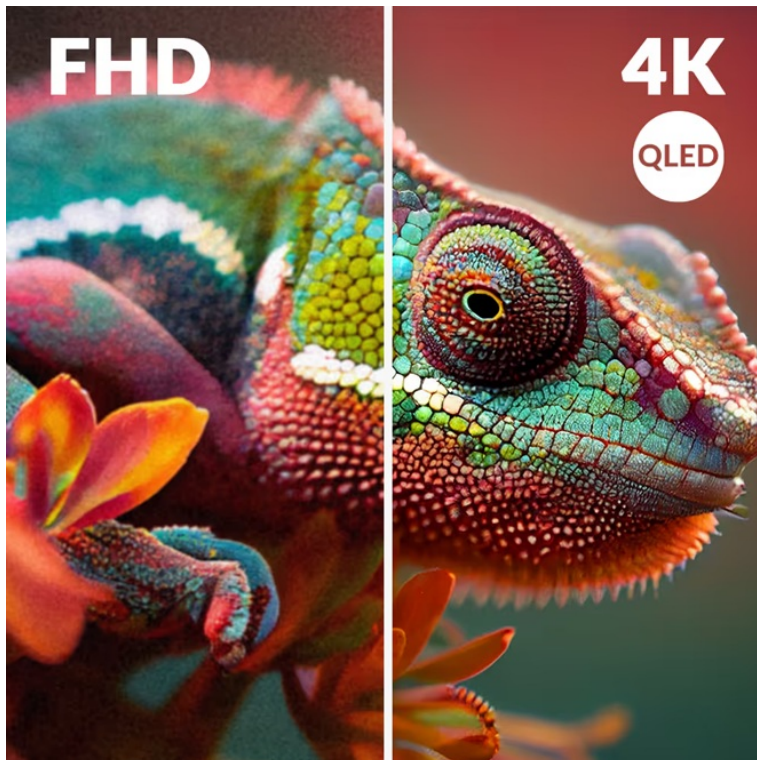

### Chytrá TV Strong SRT50UG8773C - strhující 4K obraz a chytré funkce

**Smart TV Strong SRT50UG8773C** promění váš domov v moderní centrum multimediální zábavy. Nabízí velkou **obrazovku s úhlopříčkou 50 palců**, na které uvidíte každý detail. Ultra jemné 4K rozlišení podporuje mimořádně ostrý obraz, který si vychutnáte do nejmenších drobností. **Inovativní QLED technologie** se pyšní bohatými a zářivými barvami, které dají vyniknout každé filmové scéně. O audio se starají zabudované **reproduktory s technologií Dolby Atmos**, které vás obklopí zvukem a umožní vám zachytit každé slovo v dialogu i tichý šepot.

### **Strong SRT50UG8773C**

**Smart QLED** televizor nabízí úhlopříčku **50"** a **4K Ultra HD** rozlišení 3840 × 2160 obrazových bodů. Pro příjem televizního vysílání je připraven **DVB-T2/S2/C** tuner s podporou dekódování **H.265/ HEVC**. Připojení k internetu lze realizovat jak drátově pomocí **RJ-45** portu, tak bezdrátově skrze technologii **Wi-Fi**. Pro přehrávání multimédií je možné využít **dva USB porty** a o zvuk se starají integrované reproduktory s celkovým výkonem **20 W**. Mezi další přednosti patří podpora **HDR10** a **Google Assistant**. Jako operační systém byl zvolen **Android 14**.

**Barva:** černá-stříbrná