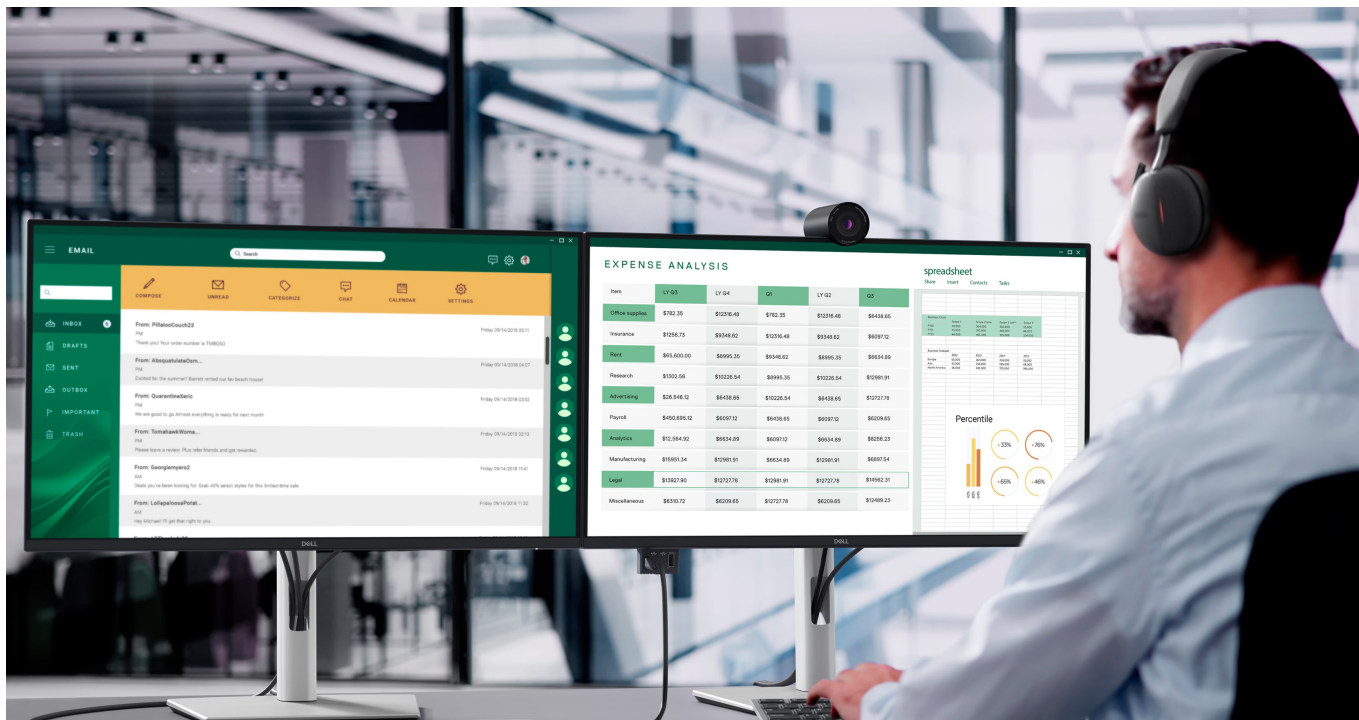

## Dell Pro 24 Plus P2425DE - komfortní pohled na tabulky i multimédia

**Monitor Dell Pro 24 Plus P2425DE** je připraven na jakýkoli úkol. Přináší 24palcový displej, na kterém zobrazíte pracovní povinnosti i multimédia pro každodenní zábavu. Obrazovka nabízí obraz v **QHD rozlišení**, díky čemuž vykresluje obsah ostře a s velkou mírou detailů. **Technologie IPS** zajišťuje široké pozorovací úhly, díky kterým můžete obsah sledovat pohodlně i při pohledu ze stran. Díky **99% pokrytí sRGB** je zajištěno přesné a konzistentní podání barev.

**Technologie Daisy Chain** vám umožní jednoduše propojit více monitorů jediným kabelem a získat enormní plochu pro náročnou práci. **Vylepšený režim ComfortView Plus** snižuje vyzařování modrého světla a přispívá ke komfortnímu sledování obsahu na displeji po celý den. Díky **obnovovací frekvenci 100 Hz** je obraz hladký a bez rušivých vlivů vykresluje i plynulé pohyby. **Výškově nastavitelný stojan s funkcí Pivot** umožní flexibilní přizpůsobení pozice podle vašich požadavků.

## Dell Pro 24 Plus P2425DE

LED monitor s úhlopříčkou **23,8"** disponující Quad HD rozlišením **2560 × 1440** obrazových bodů s poměrem stran **16 : 9**. Nabízí jas **350 cd/m<sup>2</sup>**, kontrastní poměr **1500 : 1**, 99% pokrytí sRGB, dobu odezvy **5 ms** a obnovovací frekvenci **100 Hz**. Pozorovací úhly **178° horizontálně i vertikálně** zaručí skvělou viditelnost z jakéhokoliv úhlu. K dispozici jsou také **tři porty USB 3.0**, ethernetový port **RJ-45** a dva porty **USB-C**, z nichž jeden kromě vysokorychlostního přenosu videa a dat umožňuje napájení připojených zařízení až do 90 W. Díky technologii **Daisy Chain** lze jednoduše propojit více monitorů a připojit je k počítači jediným kabelem. Potěší také výškově nastavitelný stojan a funkce **Pivot**, která umožňuje otočení obrazovky o 90°.