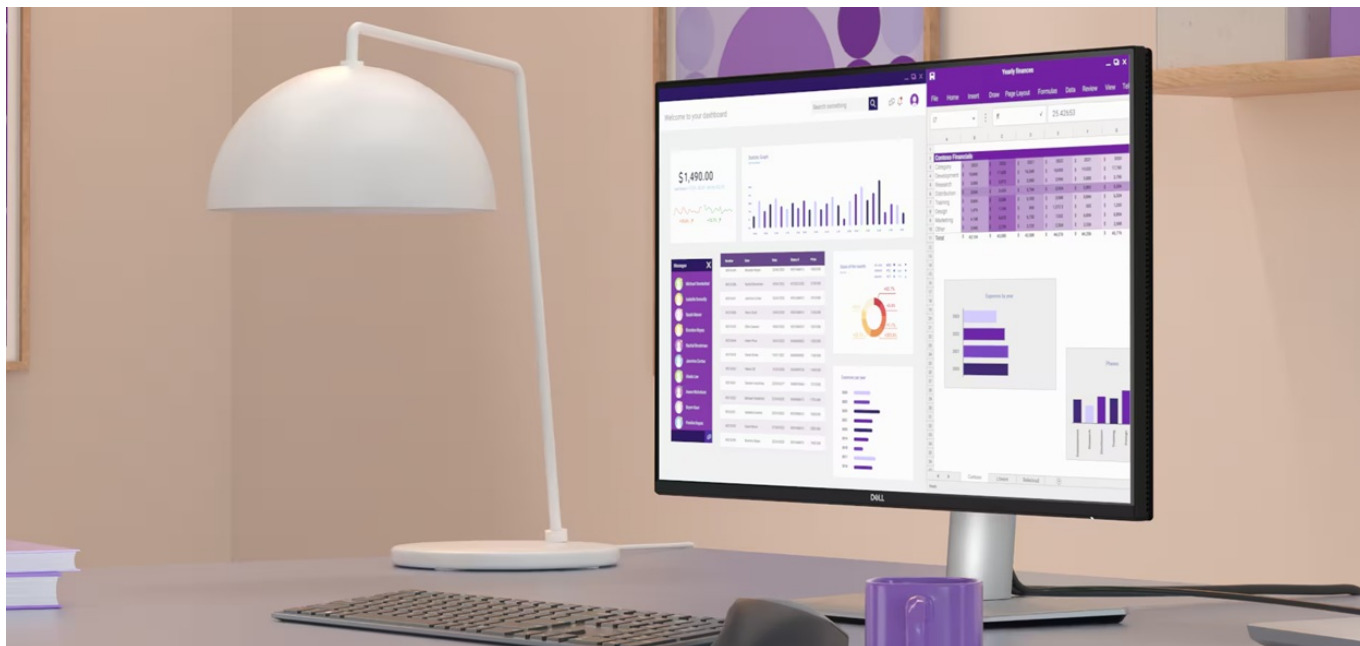

Monitor Dell Pro 27 Plus P2725D je připraven na jakýkoli úkol. Přináší 27palcový displej, na kterém zobrazíte pracovní povinnosti i multimédia pro každodenní zábavu. Obrazovka nabízí obraz v **QHD rozlišení**, díky čemuž vykresluje obsah ostře a s velkou mírou detailů. **Technologie IPS** zajišťuje široké pozorovací úhly, díky kterým můžete obsah sledovat pohodlně i při pohledu ze stran. Díky **99% pokrytí sRGB** je zajištěno přesné a konzistentní podání barev.

Vylepšený režim ComfortView Plus snižuje vyzařování modrého světla a přispívá ke komfortnímu sledování obsahu na displeji po celý den. Díky **obnovovací frekvenci 100 Hz** je obraz hladký a bez rušivých vlivů vykresluje i plynulé pohyby. **Výškově nastavitelný stojan s funkcí Pivot** umožní flexibilní přizpůsobení pozice podle vašich požadavků.

Dell Pro 27 Plus P2725D

LED monitor s úhlopříčkou **27"** disponující Quad HD rozlišením **2560 × 1440** obrazových bodů s poměrem stran **16 : 9**. Nabízí jas **350 cd/m²**, kontrastní poměr **1500 : 1**, 99% pokrytí sRGB, dobu odezvy **5 ms** a obnovovací frekvenci **100 Hz**. Pozorovací úhly **178° horizontálně i vertikálně** zaručí skvělou viditelnost z jakéhokoliv úhlu. K dispozici jsou také **tři porty USB 3.0** a port **USB-C**, který umožňuje napájení připojených zařízení až do 15 W. Potěší také výškově nastavitelný stojan a funkce **Pivot**, která umožňuje otočení obrazovky o 90°.

ZÁKLADNÍ SPECIFIKACE

Typ panelu: IPS

Úhlopříčka: 27"

Poměr stran: 16 : 9

Rozlišení: 2560 × 1440 px

Kontrastní poměr: 1500 : 1

Doba odezvy: 5 ms

Rozhraní: 1× HDMI, 1× DisplayPort, 3× USB 3.2 Gen1 (USB 3.0), 1× USB-C 3.2 Gen1, 1× USB-B