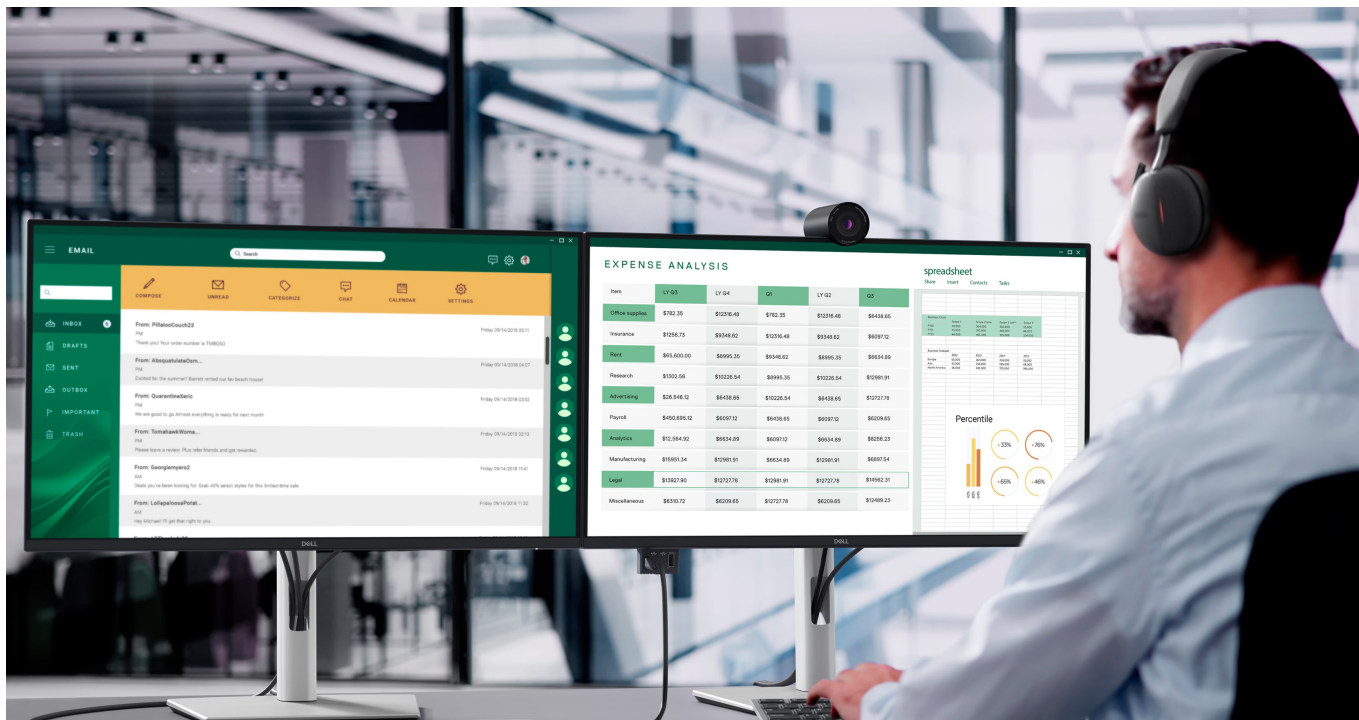

## Dell Pro 27 Plus P2725DE - komfortní pohled na tabulky i multimédia

**Monitor Dell Pro 27 Plus P2725DE** je připraven na jakýkoli úkol. Přináší 24palcový displej, na kterém zobrazíte pracovní povinnosti i multimédia pro každodenní zábavu. Obrazovka nabízí obraz v **QHD rozlišení**, díky čemuž vykresluje obsah ostře a s velkou mírou detailů. **Technologie IPS** zajišťuje široké pozorovací úhly, díky kterým můžete obsah sledovat pohodlně i při pohledu ze stran. Díky **99% pokrytí sRGB** je zajištěno přesné a konzistentní podání barev.

**Technologie Daisy Chain** vám umožní jednoduše propojit více monitorů jediným kabelem a získat enormní plochu pro náročnou práci. **Vylepšený režim ComfortView Plus** snižuje vyzařování modrého světla a přispívá ke komfortnímu sledování obsahu na displeji po celý den. Díky **obnovovací frekvenci 100 Hz** je obraz hladký a bez rušivých vlivů vykresluje i plynulé pohyby. **Výškově nastavitelný stojan s funkcí Pivot** umožní flexibilní přizpůsobení pozice podle vašich požadavků.

## Dell Pro 27 Plus P2725DE

LED monitor s úhlopříčkou **27"** disponující Quad HD rozlišením **2560 × 1440** obrazových bodů s poměrem stran **16 : 9**. Nabízí jas **350 cd/m<sup>2</sup>**, kontrastní poměr **1500 : 1**, 99% pokrytí sRGB, dobu odezvy **5 ms** a obnovovací frekvenci **100 Hz**. Pozorovací úhly **178° horizontálně i vertikálně** zaručí skvělou viditelnost z jakéhokoliv úhlu. K dispozici jsou také **tři porty USB 3.0**, ethernetový port **RJ-45** a dva porty **USB-C**, z nichž jeden kromě vysokorychlostního přenosu videa a dat umožňuje napájení připojených zařízení až do 90 W. Díky technologii **Daisy Chain** lze jednoduše propojit více monitorů a připojit je k počítači jediným kabelem. Potěší také výškově nastavitelný stojan a funkce **Pivot**, která umožňuje otočení obrazovky o 90°.