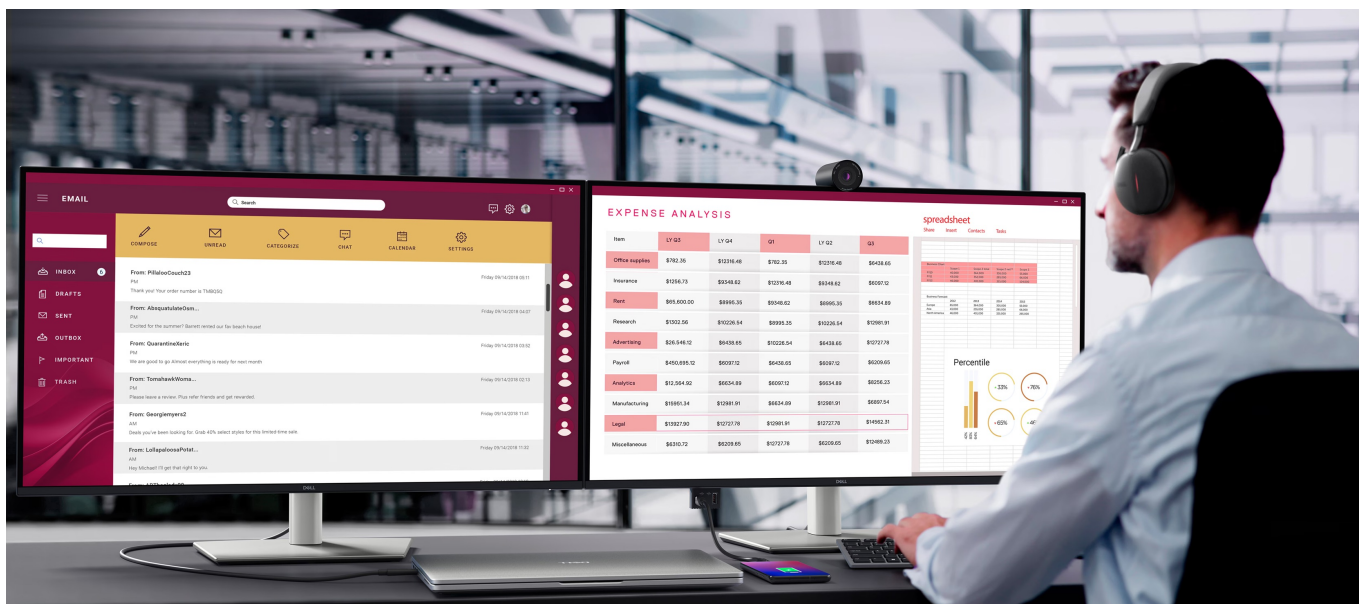

36 měs.

Stav:

Nové zboží

Popis

Monitor Dell Pro 32 Plus P3225DE - takhle se na práci musí

Monitor Dell Pro 32 Plus P3225DE představuje výkon a ultra jemné rozlišení v elegantním designu. **Displej s úhlopříčkou 32 palců** vám zprostředkuje optimální plochu pro práci s moderním softwarem, sledování tabulek, dokumentů i multimédií zábavu. Díky **rozlišení QHD** je monitor Dell Pro 32 Plus P3225QD ideální **pro kreativní činnosti, editaci nebo tvorbu digitálního obsahu**. Quad HD rozlišení produkuje ostrý obraz, který zachytí potřebné detaily, a díky tomu posune vaše pracovní projekty i multimediální zážitky zase o kus dál. **Obnovovací frekvence 100 Hz** zajistí méně blikání a více plynulého pohybu bez rušivých vlivů.

Výškově nastavitelný stojan s funkcí Pivot se postará o patřičný komfort a ergonomii během dlouhých hodin práce. Kromě námahy těla snižuje také námahu očí. **Technologie ComfortView Plus** potlačuje intenzitu modrého světla a efektivně chrání váš zrak při dlouhodobém sledování displeje.

Dell Pro 32 Plus P3225DE

LED monitor s úhlopříčkou **32"** disponující Quad HD rozlišením **2560 x 1440** obrazových bodů s poměrem stran **16 : 9**. Nabízí jas **350 cd/m²**, kontrastní poměr **1500 : 1**, 99% pokrytí sRGB, dobu odezvy **5 ms** a obnovovací frekvenci **100 Hz**. Pozorovací úhly **178° horizontálně i vertikálně** zaručí skvělou viditelnost z jakéhokoliv úhlu. K dispozici jsou také **tři porty USB 3.0**, ethernetový port **RJ-45** a dva porty **USB-C**, z nichž jeden kromě vysokorychlostního přenosu videa a dat umožňuje napájení připojených zařízení až do 90 W. Díky technologii **Daisy Chain** lze jednoduše propojit více monitorů a připojit je k počítači jediným kabelem. Potěší také výškově nastavitelný stojan a funkce **Pivot**, která umožňuje otočení