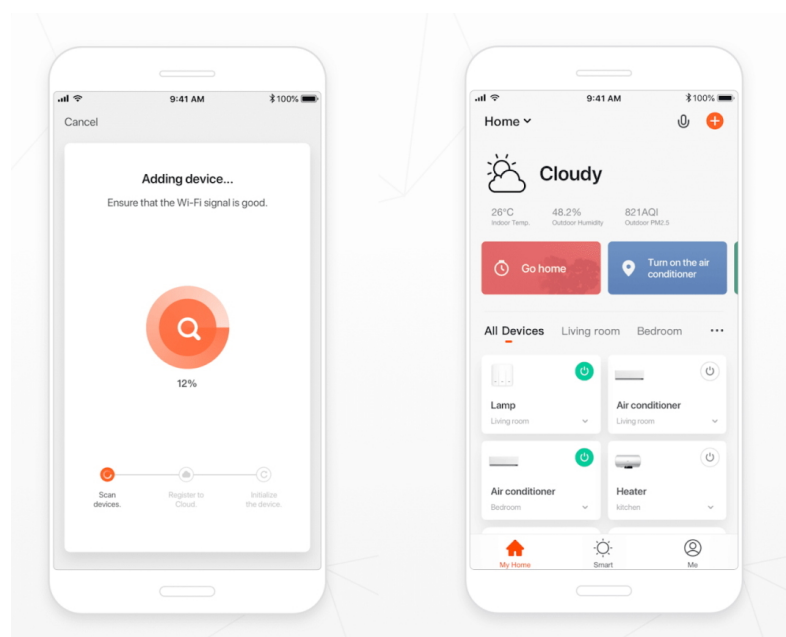

IMMAX NEO LITE BEAUTY SMART LED

Chytré stropní svítidlo s **ventilátorem** místnost nejen osvětlí, ale v horkých letních dnech i osvěží. Působivé provedení černého těla a lopatek doplňují prvky v odstínu růžového zlata. Samozřejmostí je možnost **nastavení intenzity a teploty světla** na teplé, studené nebo neutrální. Ventilátor disponuje **pěti rychlostmi** i režimem opačného otáčení, které v chladnějších dnech zajistí cirkulaci teplého vzduchu shora dolů. Potěší také možnost **nastavení výšky svítidla** pomocí **kratší (35 cm) nebo delší (47,5 cm)** závěsné tyče. Díky integrovanému Wi-Fi modulu Tuya můžete svítidlo i ventilátor pohodlně ovládat přes mobilní aplikaci **IMMAX NEO PRO**, kompatibilní s iOS, Android, s hlasovými asistenty Amazon Alexa, Apple Siri zkratky, Google Assistant a dále se systémy TUYA, LIDL.

Součástí balení je dálkový ovladač.