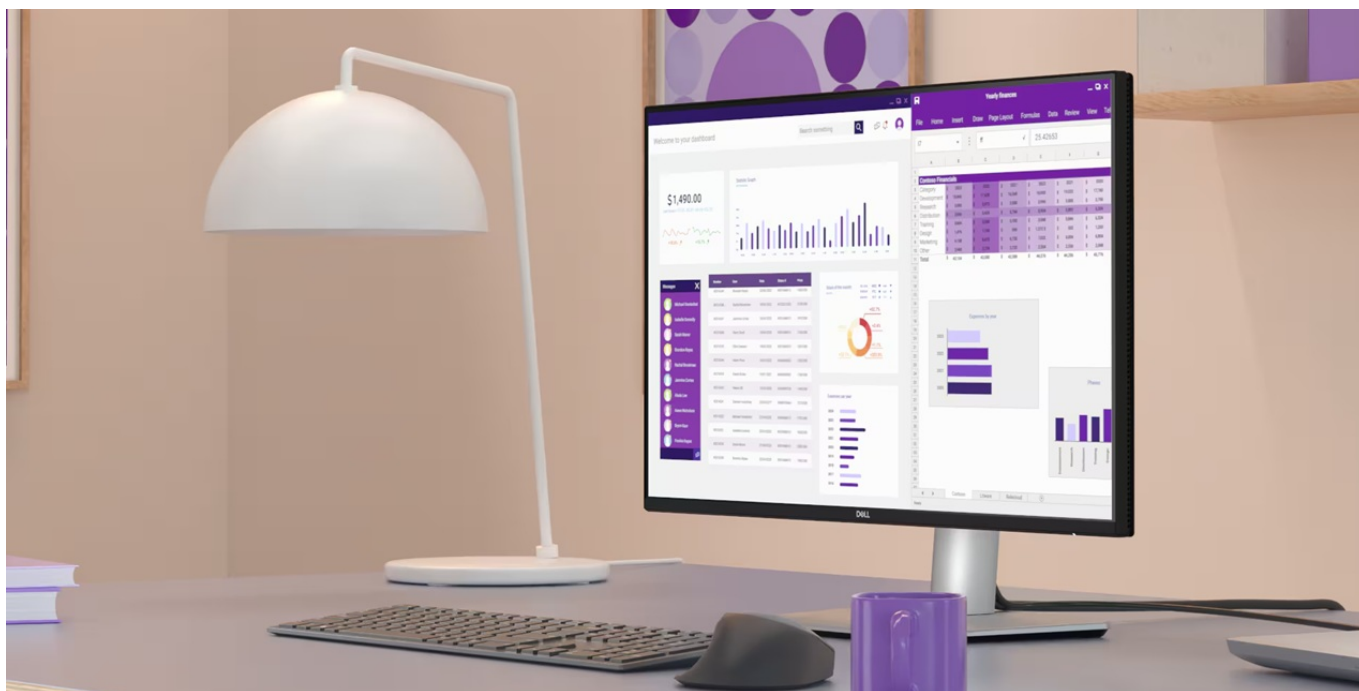

36 měs.

Stav:

Nové zboží

Popis

4K monitor Dell Pro 32 Plus P3225QE - takhle se na práci musí

Monitor Dell Pro 27 Plus P3225QE představuje výkon a ultra jemné rozlišení v elegantním designu. **Displej s úhlopříčkou 32 palců** vám zprostředkuje optimální plochu pro práci s moderním softwarem, sledování tabulek, dokumentů i multimédií zábavu. Díky **rozlišení 4K Ultra HD** je monitor Dell Pro 32 Plus P3225QE ideální **pro kreativní činnosti, editaci nebo tvorbu digitálního obsahu**. 4K rozlišení je zárukou ostrého obrazu, který zachytí všechny detaily, a díky tomu posune pracovní projekty i multimediální zážitky na další úroveň. **Obnovovací frekvence 100 Hz** zajistí méně blikání a více plynulého pohybu bez rušivých vlivů.

Výškově nastavitelný stojan s funkcí Pivot se postará o patřičný komfort a ergonomii během dlouhých hodin práce. Kromě námahy těla snižuje také námahu očí. **Technologie ComfortView Plus** potlačuje intenzitu modrého světla a efektivně chrání váš zrak při dlouhodobém sledování displeje.

Dell Pro 32 Plus P3225QE

LED monitor s úhlopříčkou **32"** disponující 4K Ultra HD rozlišením **3840 × 2160** obrazových bodů s poměrem stran **16 : 9**. Nabízí jas **350 cd/m²**, kontrastní poměr **1500 : 1**, 99% pokrytí sRGB, dobu odezvy **5 ms** a obnovovací frekvenci **100 Hz**. Pozorovací úhly **178° horizontálně i vertikálně** zaručí skvělou viditelnost z jakéhokoliv úhlu. K dispozici jsou také **tři porty USB 3.0**, ethernetový port **RJ-45** a dva porty **USB-C**, z nichž jeden kromě vysokorychlostního přenosu videa a dat umožňuje napájení připojených zařízení až do 90 W. Potěší také výškově nastavitelný stojan a funkce **Pivot**, která umožňuje otočení obrazovky o 90°.