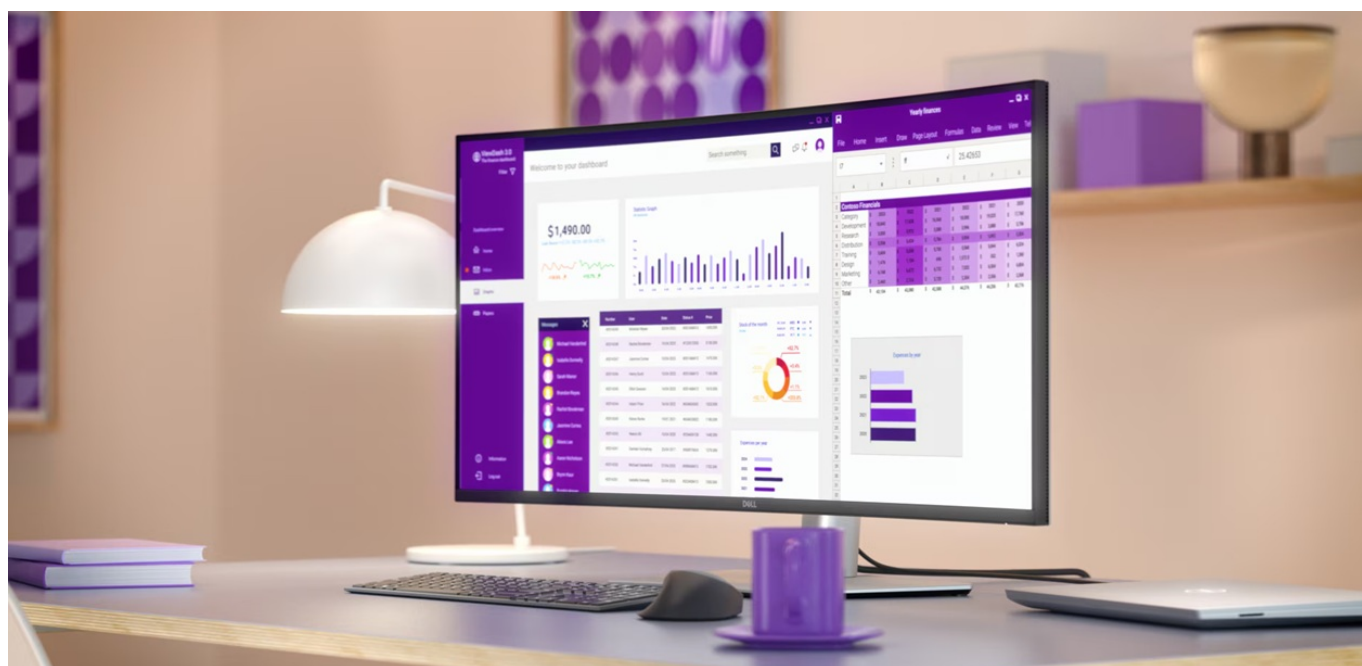

36 měs.

Stav:

Nové zboží

Popis

Monitor Dell Pro 34 Plus P3425WE - takhle se na práci musí

Prohnutý monitor Dell Pro 34 Plus P3425WE představuje výkon a ultra jemné rozlišení v elegantním designu. **Displej s úhlopříčkou 34,1 palců** vám zprostředkuje optimální plochu pro práci s moderním softwarem, sledování tabulek, dokumentů i multimédií zábavu. Díky **rozlišení WQHD** je monitor Dell Pro 34 Plus P3425WE ideální **pro kreativní činnosti, editaci nebo tvorbu digitálního obsahu**. WQHD rozlišení je zárukou ostrého obrazu, který zachytí všechny detaily, a díky tomu posune pracovní projekty i multimediální zážitky na další úroveň. **Obnovovací frekvence 100 Hz** zajistí méně blikání a více plynulého pohybu bez rušivých vlivů.

S více porty se to lépe táhne

Potěší také **bohatá konektivita**, která podpoří flexibilní činnost s celou řadou periferních zařízení a připojení různých zdrojů obrazu. K dispozici jsou porty **HDMI** a **DisplayPort**, nároční uživatelé ocení také přítomnost **USB 3.0** nebo **RJ-45** pro přímý a stabilní Ethernet. Nechybí ani praktické řešení **USB-C**, které vám umožní přenášet data nebo video a kompatibilní zařízení napájet výkonem až 90 W, a to jediným kabelem.

Dell Pro 34 Plus P3425WE

Prohnutý LED monitor s úhlopříčkou **34,1"** nabízí rozlišení **3440 × 1440** bodů s poměrem stran 21 : 9, jasem **350 cd/m²**, dobou odezvy 8 ms, obnovovací frekvencí **100 Hz** a pokrytím 99 % sRGB barevné palety. Příjemné jsou také pozorovací úhly **178° horizontálně i vertikálně**. Pro připojení periférií jsou k dispozici **tři USB 3.0 porty**, ethernetový port **RJ-45** a dva porty **USB-C**, z nichž jeden kromě vysokorychlostního přenosu videa a dat umožňuje napájení připojených zařízení až do 90 W. Zjistíte potěší také výškově nastavitelný podstavec.