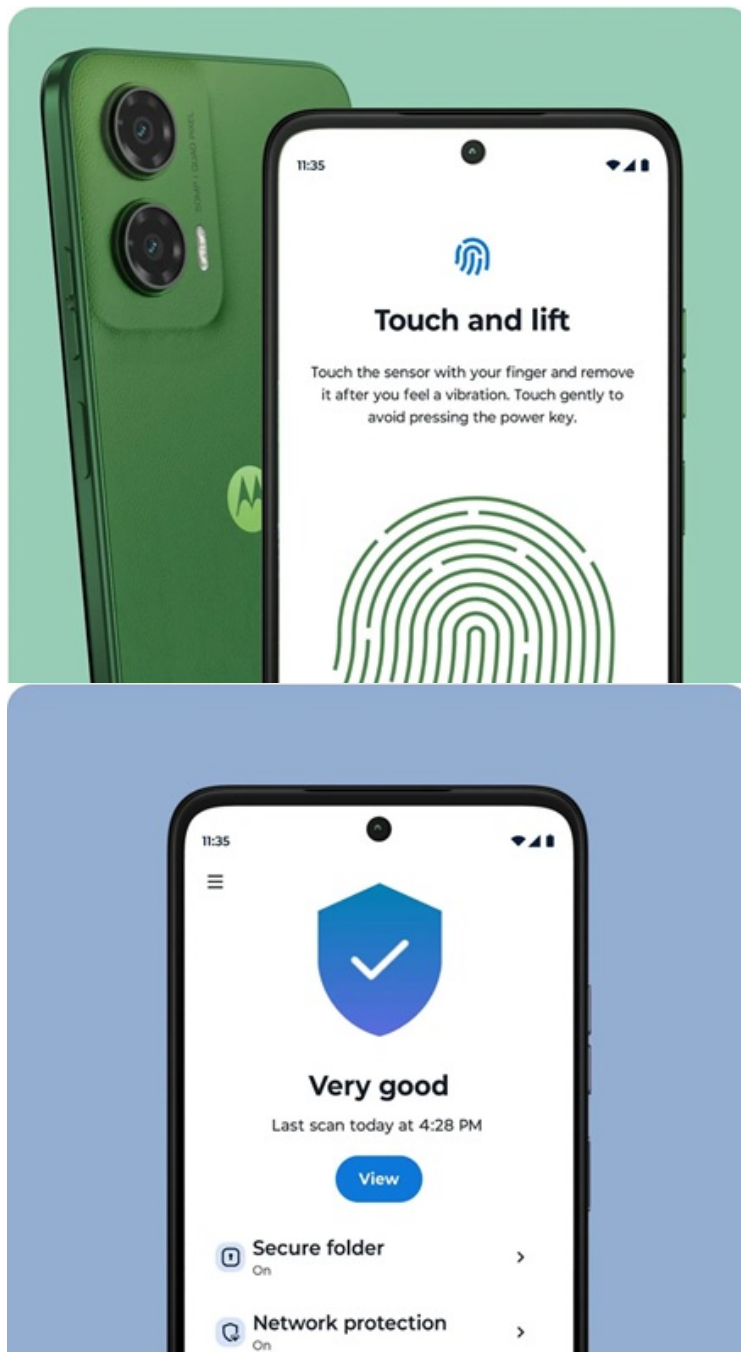

24 měs.

Stav:

Nové zboží

Popis**Motorola Moto G35 - ideální rovnováha výkonu a funkcí pro každý den**

Smartphone Motorola Moto G35 potěší uživatele solidním výkonem, elegantním vzhledem a bohatou nabídkou moderních funkcí. Tento model je vybaven **velkým 6,72" displejem**, který nabízí ostré **Full HD+ rozlišení** a dosahuje **obnovovací frekvence 120 Hz**. Díky tomu zajišťuje plynulé zobrazení a živé multimediální zážitky. Obraz je natolik hladký a displej prostorný, že podpoří komfortní sledování filmů, videí, práci s aplikacemi nebo hraní her.

Výbava obsahuje také **zadní duální fotoaparát s technologií Quad Pixel** a rozlišením 50 + 8 Mpx pro zachycení snímků ve vysoké kvalitě a detailech. **Přední 16Mpx kamera** zase poslouží všem fanouškům selfie momentek a videohovorů. **Baterie s kapacitou 5 000 mAh** zajistí dlouhou výdrž na jedno nabití. Konektivita zahrnuje mimo jiné podporu **sítě 5G** pro svižné stahování velkých objemů dat, plynulé streamování, on-line komunikaci nebo hraní po síti. Mezi další praktické funkce patří například snadné a bezpečné odemknutí pomocí **čtečky otisku prstů** nebo **rozpoznávání obličeje**.