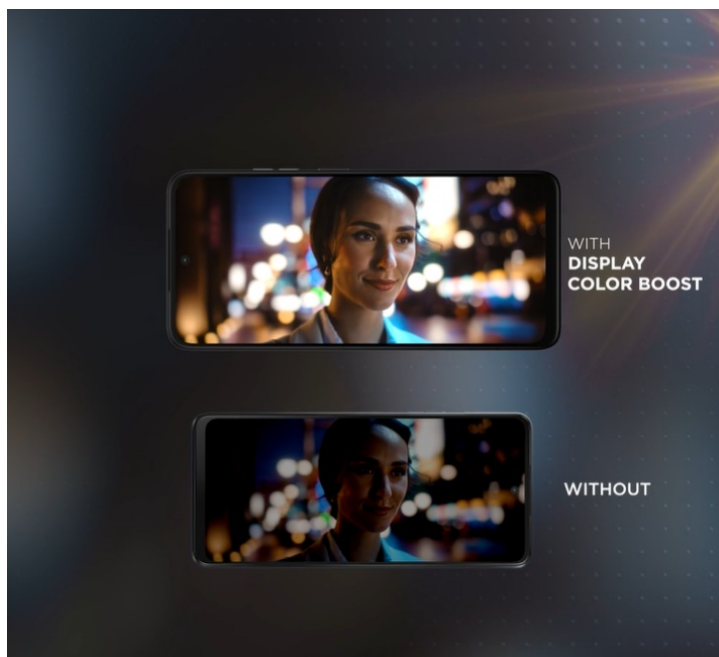

24 měs.

Stav:

Nové zboží

Popis**Motorola Moto G35 - ideální rovnováha výkonu a funkcí pro každý den**

Smartphone Motorola Moto G35 potěší uživatele solidním výkonem, elegantním vzhledem a bohatou nabídkou moderních funkcí. Tento model je vybaven **velkým 6,72" displejem**, který nabízí ostré **Full HD+ rozlišení** a dosahuje **obnovovací frekvence 120 Hz**. Díky tomu zajišťuje plynulé zobrazení a živé multimediální zážitky. Obraz je natolik hladký a displej prostorný, že podpoří komfortní sledování filmů, videí, práci s aplikacemi nebo hraní her.

Výbava obsahuje také **zadní duální fotoaparát s technologií Quad Pixel** a rozlišením 50 + 8 Mpx pro zachycení snímků ve vysoké kvalitě a detailech. **Přední 16Mpx kamera** zase poslouží všem fanouškům selfie momentek a videohovorů. **Baterie s kapacitou 5 000 mAh** zajistí dlouhou výdrž na jedno nabití. Konektivita zahrnuje mimo jiné podporu **sítě 5G** pro svižné stahování velkých objemů dat, plynulé streamování, on-line komunikaci nebo hraní po síti. Mezi další praktické funkce patří například snadné a bezpečné odemknutí pomocí **čtečky otisku prstů** nebo **rozpoznávání obličeje**.