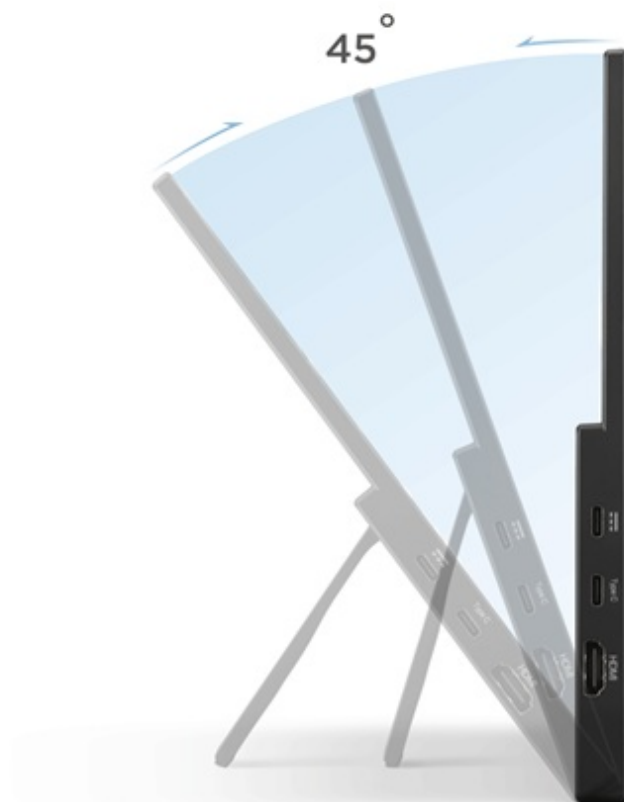

24 měs.

Stav:

Nové zboží

Popis**ViewSonic VA1650 - rozšiřte obsah o dalších 15,6 palců, kdekoli**

Přenosný monitor ViewSonic VA1650 s Full HD rozlišením vám poslouží k rozšíření pracovní plochy v kanceláři i mimo ni. Ať už pracujete na **notebooku, tabletu nebo smartphonu**, více obrazovek se vždy hodí. Nezáleží na tom, jestli chystáte prezentaci, pracujete s aplikacemi, dokumenty, nebo chcete více prostoru pro multimediální zábavu a volný čas.

Kromě komfortní velikosti obrazovky, která nahradí klasický notebook, se monitor **ViewSonic VA1650** vyznačuje také **nízkou váhou pod 1 kg**. Díky tomu je vhodný pro přenášení a tvorbu **moderního mobilního pracoviště kdekoli a kdykoli** budete chtít. Výbava zahrnuje také **zabudované reproduktory** pro základní ozvučení nebo praktický stojánek pro nastavení do optimálního úhlu.

ViewSonic VA1650

Ultratenký přenosný monitor s úhlopříčkou **15,6"** a **Full HD** rozlišením **1920 × 1080** bodů. Nabízí jas **250 cd/m2** a kontrastní poměr **1000 : 1**. Příjemné jsou také pozorovací úhly **178° horizontálně i vertikálně**. Základní ozvučení zajišťuje **dvojice reproduktorů** s celkovým výkonem 2 W. Pro připojení k notebooku vyžaduje pouze jediný kabel **USB-C**, a to jak pro video signál, tak i pro napájení. Součástí balení je ochranné pouzdro a USB-C kabel.

ZÁKLADNÍ SPECIFIKACE

Typ panelu: IPS

Úhlopříčka: 15,6"

Poměr stran: 16 : 9

Rozlišení: 1920 × 1080

Kontrastní poměr: 1000 : 1

Doba odezvy: 7 ms

Rozhraní: 2× USB-C, 1× HDMI, 1× sluchátkový výstup