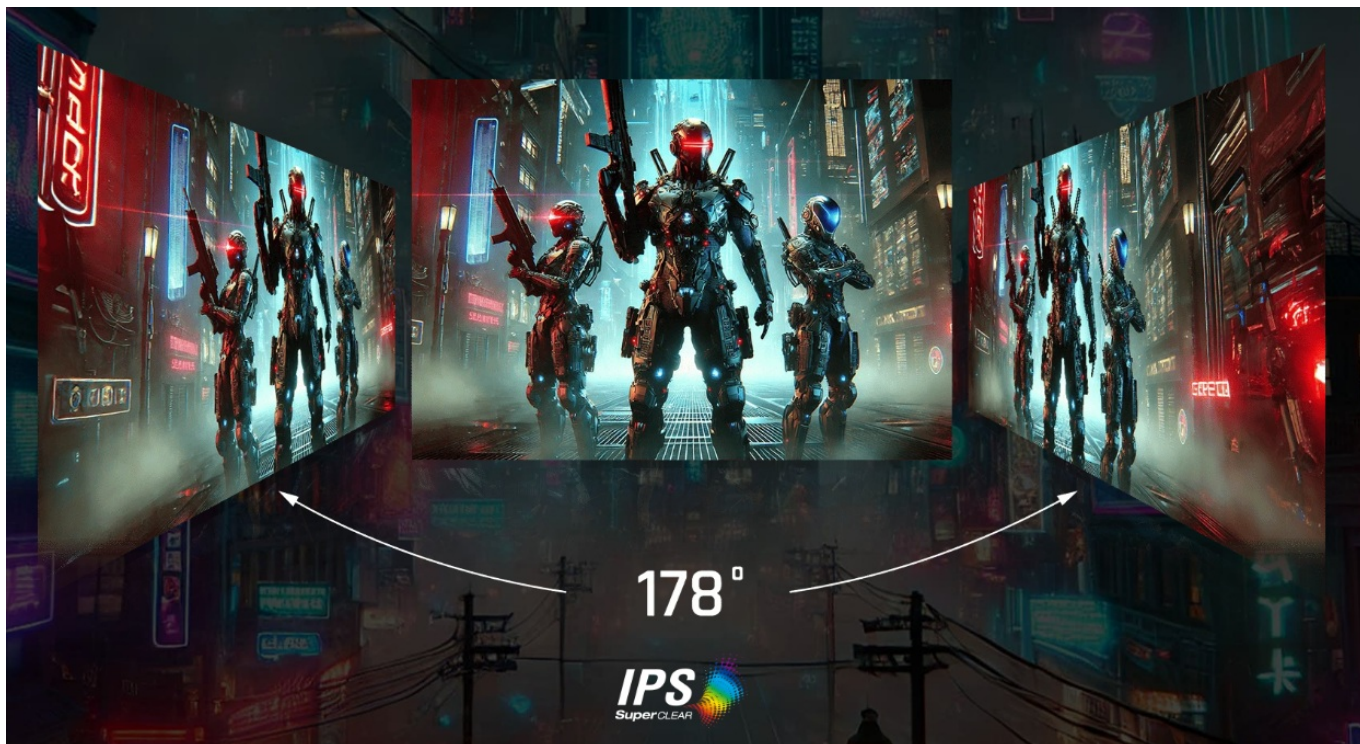

24 měs.

Stav:

Nové zboží

Popis

ViewSonic VX27G1-HD - čistá herní preciznost

Herní monitor **ViewSonic VX27G1-HD** na virtuálním bojišti nedělá žádné kompromisy. Disponuje **180Hz obnovovací frekvencí** a **1ms dobou odezvy**, díky čemuž vykresluje obraz hladce a bez zpoždění, takže nad soupeři budete mít vždy kousíček toho klíčového náskoku. **Full HD displej s úhlopříčkou 27"**, podporou HDR10 a **113% pokrytím sRGB barevné palety** zajistí živé a bohaté barvy.

Navíc díky **SuperClear IPS panelu** a jeho širokým pozorovacím úhlům si veškerý obsah dopřejete pohodlně a bez zkreslení i při pohledu ze stran. **Technologie VRR (Variable Refresh Rate)** upravuje obnovovací frekvenci obrazu s frekvencí grafického procesoru, čímž efektivně potlačuje sekání a trhání.

ViewSonic VX27G1-HD

Herní LED monitor s úhlopříčkou **27"** nabízí Full HD rozlišení **1920 × 1080** obrazových bodů a podporu **HDR10** zobrazení, které poskytuje vynikající kontrast a vysokou přesnost barev. Disponuje dobou odezvy **1 ms**, kontrastním poměrem **1000 : 1**, jasem **300 cd/m²** a **113% pokrytím sRGB** barevné palety. **Variabilní obnovovací frekvence (VRR)** až **180 Hz** zajistí intenzivní akci bez trhání, zadržávání nebo rozmazávání obrazu při pohybu. Příjemné jsou též pozorovací úhly **178°** horizontálně i vertikálně.

Součástí balení je DisplayPort kabel.

ZÁKLADNÍ SPECIFIKACE

Typ panelu: IPS

Úhlopříčka: 27"

Poměr stran: 16 : 9

Rozlišení: 1920 × 1080

Kontrastní poměr: 1000 : 1

Doba odezvy: 1 ms