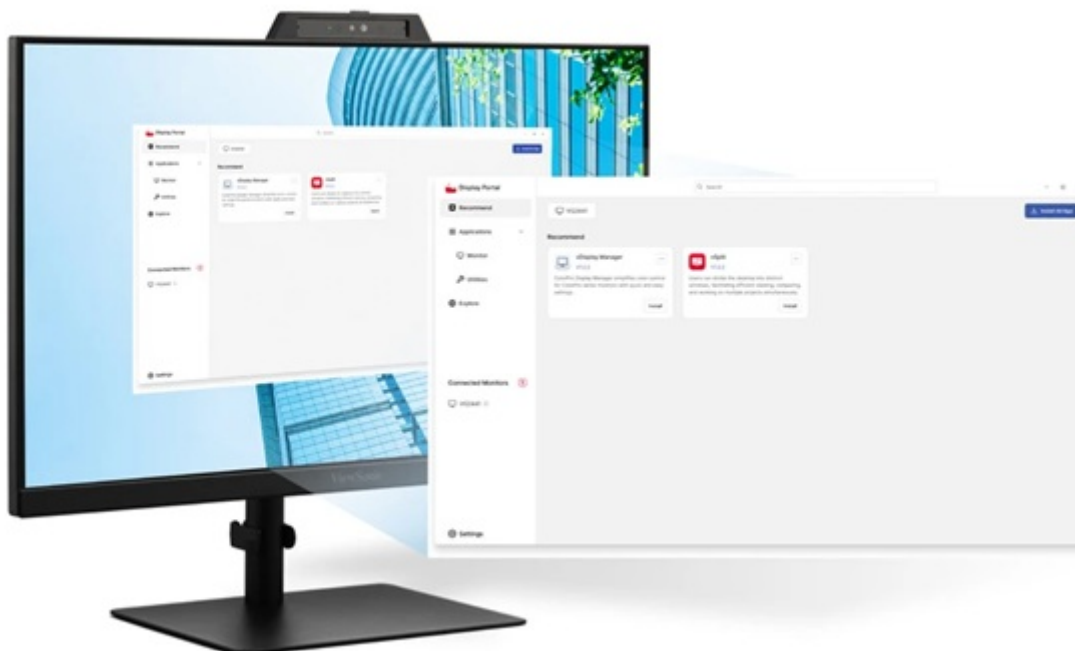

36 měs.

Stav:

Nové zboží

Popis

ViewSonic VG2441V - videokonferenční monitor pro náročné

Monitor ViewSonic VG2441V je navržen pro každodenní produktivitu a veškerou on-line komunikaci. Trávíte hodně času v on-line kontaktu s kolegy nebo rodinou? S tímto monitorem se můžete rozloučit s rozmazaným obrazem nebo špatně nastaveným úhlem kamery.

Budete vidět i slyšet

Disponuje **5Mpx webkamerou a dvěma mikrofony**, takže zajistí nejenom ostrý obraz, ale také kvalitní reprodukci hlasu. Nechybí ani **zabudované stereo reproduktory** pro plnohodnotné ozvučení. Součástí videokonferenční výbavy je také **posuvná krytka** a podporou funkce **Windows Hello**, čímž je zajištěno maximální soukromí a bezpečné přihlášení.

Monitor ViewSonic VG2441V představuje ideální volbu pro práci z domova nebo v kanceláři. Výrazně vám usnadní on-line mítinky s kolegy, zákazníky nebo třeba celým pracovním týmem. V rámci svých pracovních povinností se můžete těšit na **Full HD displej**, který vám zprostředkuje komfortní plochu o velikosti **24 palců**.

Vertical $\pm 5^\circ$

ViewSonic VG2441V

LED monitor s úhlopříčkou **23,8"** a rozlišením **1920 × 1080** obrazových bodů. Disponuje kontrastním poměrem **1500 : 1**, jasem **250 cd/m²**, dobou odezvy **4 ms**, **104% pokrytím sRGB** barevné palety obnovovací frekvencí **120 Hz**. Použitím technologie **IPS** je dosaženo širokých pozorovacích úhlů **178° horizontálně i vertikálně**. K dispozici jsou dva porty **USB 3.0** pro připojení datových uložišť nebo periférií a dva porty **USB-C**, z nichž jeden kromě vysokorychlostního přenosu videa a dat umožňuje napájení připojených zařízení až do **15 W**. Potěší také vestavěné **stereo reproduktory** s celkovým výkonem **4 W**. Pro videokonference lze využít **5Mpx webkameru** se **dvěma mikrofony**, posuvnou **krytkou** a podporou funkce **Windows Hello**. Předností monitoru je také možnost nastavení optimální orientace díky výškově nastavitelnému stojanu a funkci **Pivot**.