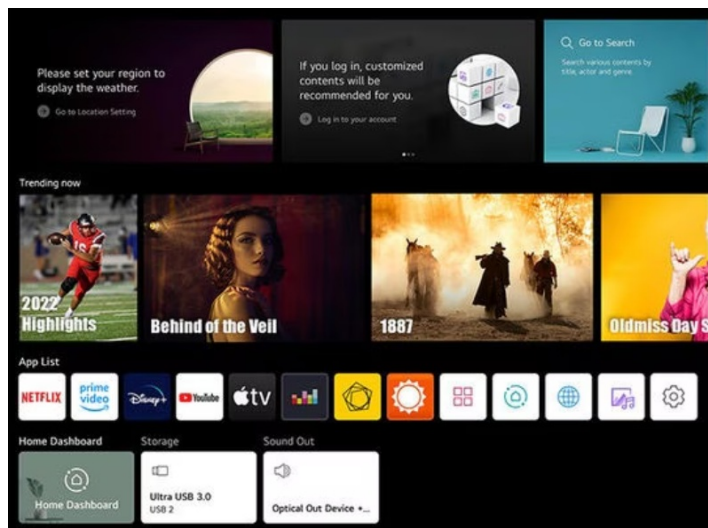

36 měsíců/6 měs. akku a
svět. zdroj

Stav:

Nové zboží

Popis**Projektor LG PF510Q - strčte kino do tašky**

Full HD projektor LG PF510Q, se kterým můžete promítat multimédia na **ploše až 120 palců**. Vytvořte si v pohodlí domova nebo venku na zahradě originální kinosál jen pro vás, rodinu a přátele. Díky **kompaktnímu designu** a praktické rukojeti se **snadno přenáší jednou rukou** a je vhodný pro rozmanité instalace v prostoru. Vzhledem k flexibilní velikosti obrazovky se přizpůsobí každé místnosti.

Operační systém webOS 22 vám po připojení k internetu poskytne přístup k oblíbeným streamovacím platformám jako **Netflix, YouTube, Disney+, Apple TV+** a dalším, takže o pořádný výběr filmů či seriálů je postaráno. **Chytrá bezdrátová konektivita** je zajištěna pomocí **Wi-Fi sítě**, případně lze využít drátové připojení pomocí **RJ-45 portu**. Nechybí ani podpora bezdrátové technologie **Bluetooth** pro připojení sluchátek nebo reproduktorů.