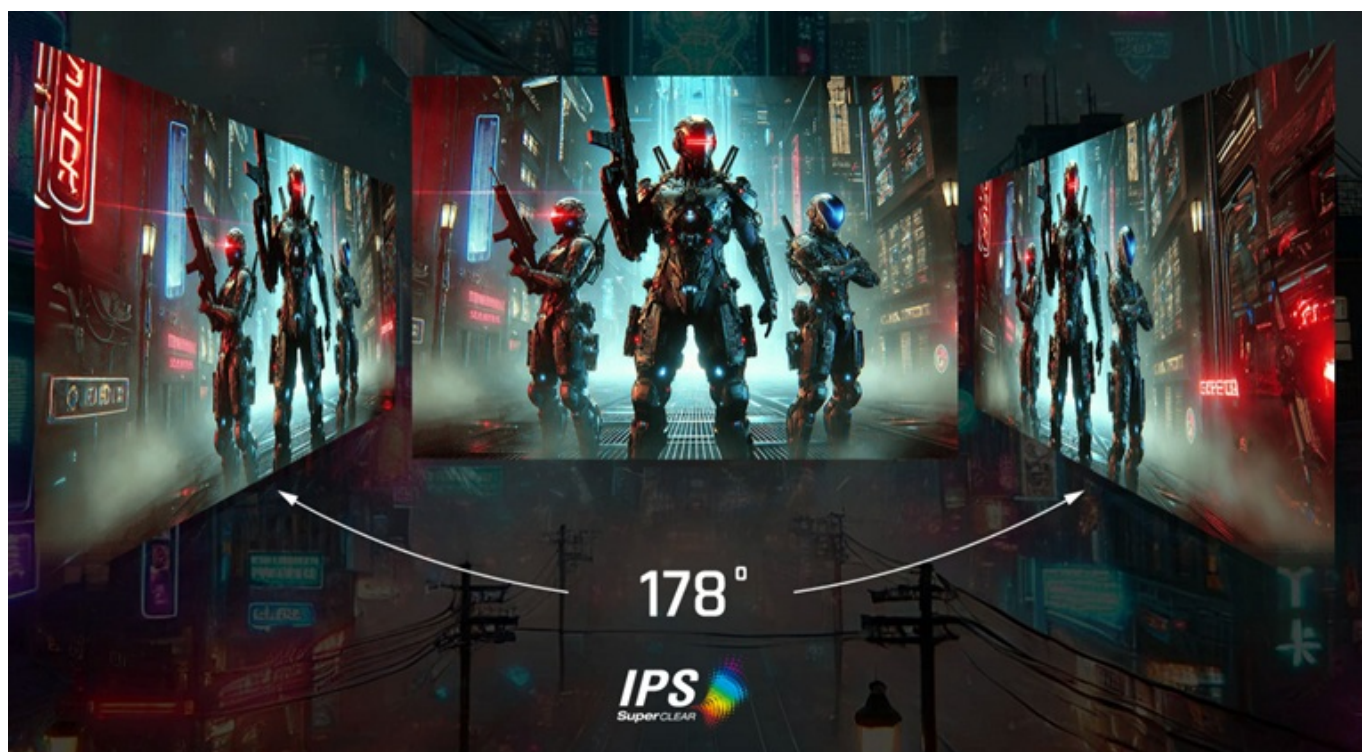

36 měs.

Stav:

Nové zboží

**Popis****Herní monitor ViewSonic XG24G1 - takhle vypadá vítězství**

**Herní monitor ViewSonic XG24G1** doplní vaši gamingovou sestavu o **24palcový displej**, který se postará o jasné a ostré multimediální zážitky. Dokonale vykreslenou grafiku oceníte v akčních střílečkách, při závodech, on-line hraní, RPG a další multimediální zábavě. Díky **variabilní obnovovací frekvenci až 180 Hz (VRR)** a **nízké době odezvy 1 ms** vás během hraní nebudou brzdit chybějící snímky, rozmazání a jiné vizuální artefakty.

Těšit se můžete na bohatou paletu barev. **Displej pokrývá 111 % sRGB spektra** a podporuje **HDR10**, díky čemuž dodá realistické vyjádření každé scénérii. **SuperClear IPS panel** podporuje konzistentní podání barev bez zkreslení i při pohledu ze stran. **Monitor ViewSonic XG24G1** má také technologie proti únavě očí.

## ViewSonic XG24G1

Herní LED monitor s úhlopříčkou **23,8"** nabízí Full HD rozlišení **1920 × 1080** obrazových bodů a podporu **HDR10** zobrazení, které poskytuje vynikající kontrast a vysokou přesnost barev. Disponuje dobou odezvy **1 ms**, kontrastním poměrem **1000 : 1**, jasem **300 cd/m<sup>2</sup>** a **111%** pokrytím **sRGB barevné palety**. Použitím technologie **IPS** je dosaženo širokých pozorovacích úhlů **178° horizontálně i vertikálně**. Variabilní obnovovací frekvence (**VRR**) až **180 Hz** zajistí intenzivní akci bez trhání, zadrhávání nebo rozmazávání obrazu při pohybu. Potěší také možnost nastavení optimální orientace díky výškově nastavitelnému stojanu a funkci **Pivot**. Monitor je vybaven **VESA** uchycením.

### ZÁKLADNÍ SPECIFIKACE

**Typ panelu:** IPS

**Úhlopříčka:** 23,8"

**Poměr stran:** 16 : 9

**Rozlišení:** 1920 × 1080

**Kontrastní poměr:** 1000 : 1

**Doba odezvy:** 1 ms

**Rozhraní:** 2× HDMI, 1× DisplayPort, 1× audio výstup