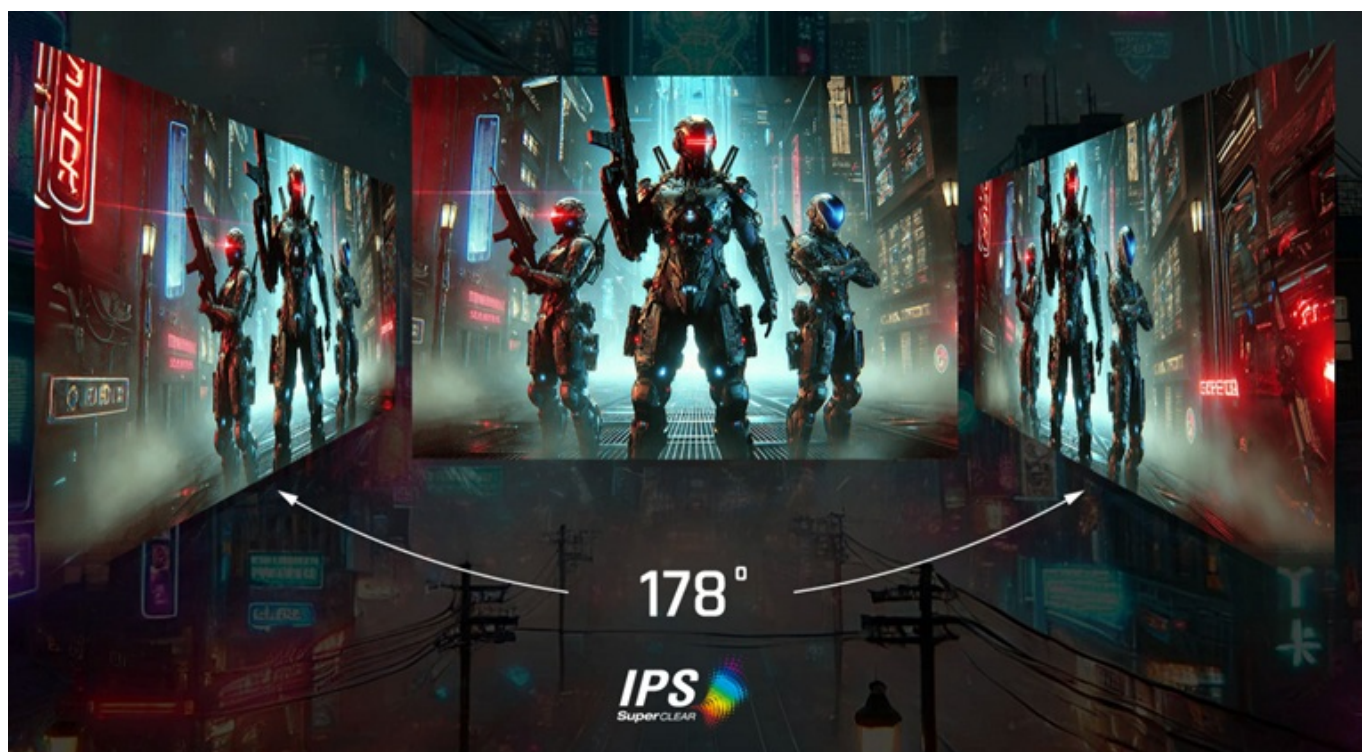

Těšit se můžete na bohatou paletu barev. **Displej pokrývá 113 % sRGB spektra** a podporuje **HDR10**, díky čemuž dodá realistické vyjádření každé scénérii. **SuperClear IPS panel** podporuje konzistentní podání barev bez zkreslení i při pohledu ze stran. **Monitor ViewSonic XG27G1** má také technologie proti únavě očí.