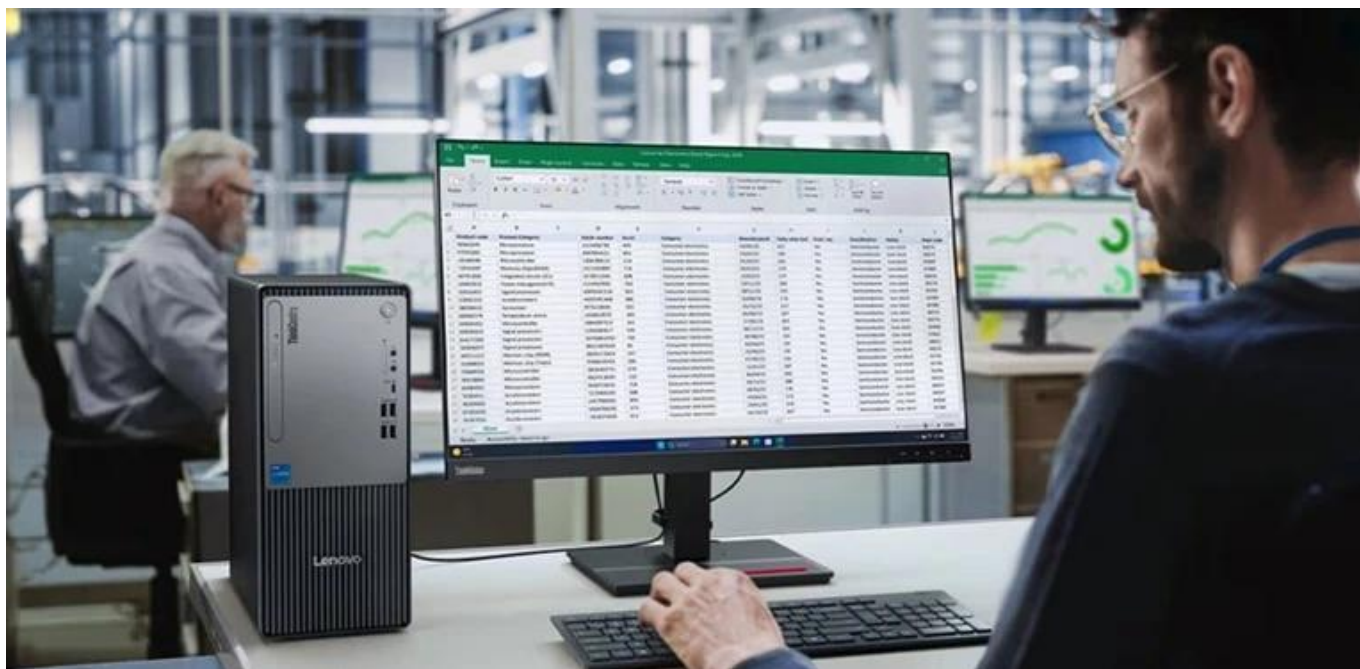

36 měs.

Stav:

Nové zboží

Popis**Lenovo ThinkCentre Neo 50t Gen5 TWR - posuňte své projekty a byznys dál**

Stolní počítač Lenovo ThinkCentre Neo 50t Gen5 TWR zvládne i ty nejnáročnější projekty. Je to výpočetní titán, který se nezalekne žádné výpočetní výzvy nebo digitálního média. O výkon se stará **procesor Intel Core i7 14. generace**, který disponuje silou pro provoz moderního softwaru a plynulost všech výpočetních procesů.

Ve spojení se **16GB RAM typu DDR5** je zajištěna také svižná odezva i při multitaskingu. **SSD jednotka s kapacitou 512 GB** přináší bleskovou rychlost při spouštění aplikací a celého systému. Zapněte stolní počítač **Lenovo ThinkCentre Neo 50t Gen5 TWR** a jedte na plný výkon.