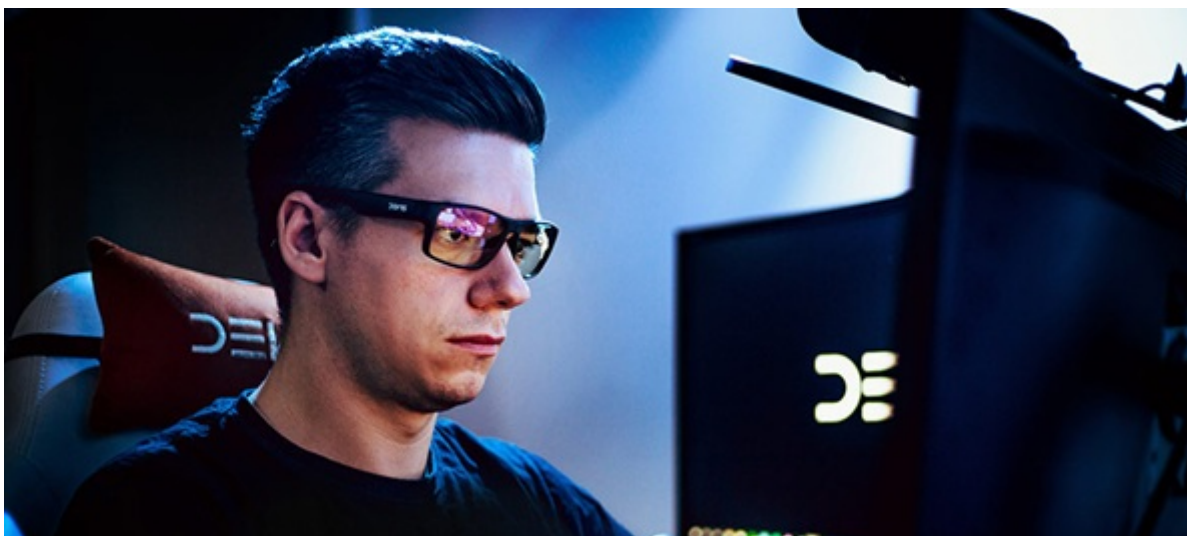

24 měs.

Stav:

Nové zboží

Popis

PC brýle DEV1S SPECTRUM - neuhněte zrakem ze žádné herní nebo pracovní výzvy

Dejte si klidně ještě jeden quest nebo zeditujte další video, protože s **PC brýlemi DEV1S SPECTRUM** vás oči pálit nebudou. Tento model je navržen pro všechny, kteří tráví dlouhé hodiny před displejem a jsou vystaveni negativním účinkům modrého světla. **Brýle DEV1S SPECTRUM** jsou vhodné **pro hráče, profesionální pracovníky, kreativce nebo grafiky**. Efektivně blokuje modré světlo, díky čemuž **snižují únavu očí** a zlepšují celkovou koncentraci.

Brýle disponují čočkami, které **blokuje 72 % nejškodlivějšího modrého světla** (v pásmu 400–420 nm) a současně **propouštějí přirozené světlo** pro zachování bdělého stavu. Díky tomu podpoří přirozený pracovní výkon a produktivitu během dne. Brýle **DEV1S SPECTRUM** se vyznačují lehkým a ergonomickým designem, které umožní pohodlné nošení po celý den bez otlaků.