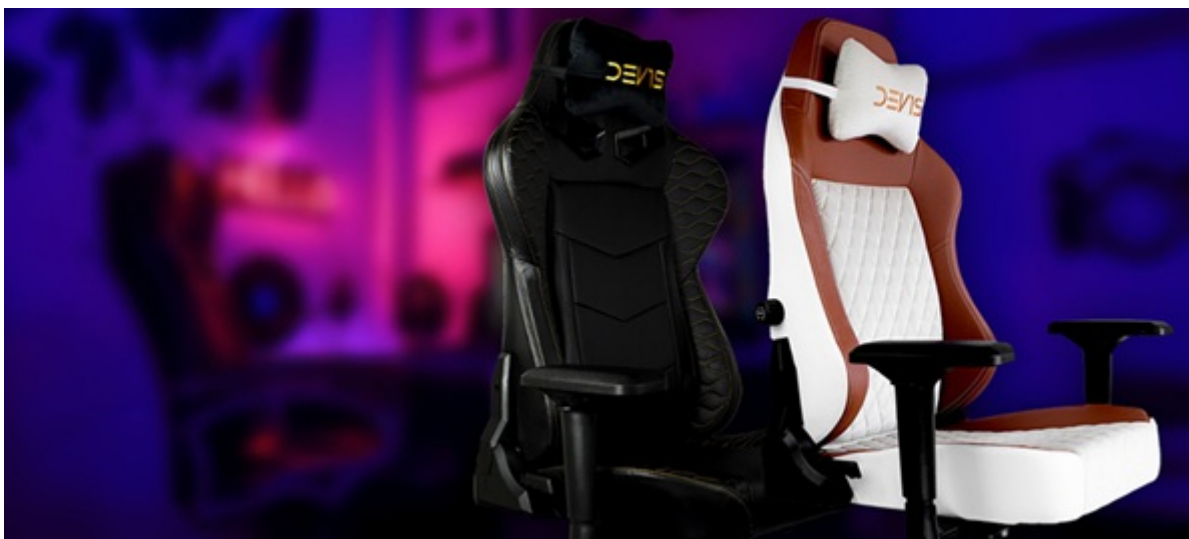

### DEV1S CREMA - posezení pro opravdové šampiony

**Prémiová herní židle DEV1S CREMA**, která svůj vzhled odvozuje od sedaček luxusních sportovních aut. Podporuje maximální pohodlí, které oceníte při dlouhých herních maratonech i náročné práci na počítači. **Židle DEV1S CREMA** je ztělesněním moderní ergonomie. Silné boční vedení poskytuje **potřebnou oporu při intenzivních soutěžních kláních** i dotažení náročných projektů. Povrch je kryt **broušenou koženkou**, která patří mezi prémiové materiály a podílí se na impozantním vzhledu celé židle.

**Ocelová konstrukce** je zárukou odolnosti a dlouhé životnosti. Samozřejmostí jsou bohaté možnosti nastavení, díky kterým se **židle DEV1S CREMA** přizpůsobí rozmanitým požadavkům uživatele. Nabízí například **polohovatelnou opěrku pro bedra**, **výškově nastavitelný sedák** nebo **opěrku pro krk**. Díky tomu poskytne dokonalý komfort pro nejvíce namáhané části těla během sezení. Pokud hraní her prožíváte až příliš intenzivně, **zabrzditelná kolečka** zamezí nechtěným pohybům.

## DEVIS CREMA

Herní židle **DEVIS CREMA** je kombinací luxusu a elegance, která uspokojí potřeby každého skutečného hráče. **Broušená koženka** připomíná luxusní sedadla nejdražších sportovních aut, zatímco **ocelový rám** zajistí mimořádnou stabilitu a odolnost. **Nastavitelná výška sedáku**, sklápěcí mechanismus a polohovatelná bederní a krční opěrka poskytují dobrou oporu a podporují správné držení těla, které potřebujete při dlouhém sezení u počítače. Zajistě potěší také **zabrzditelná kolečka**.