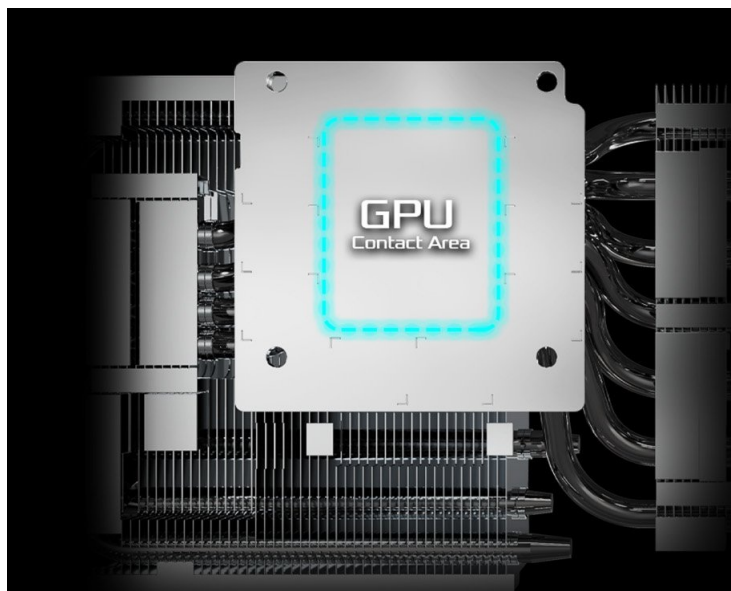

**Grafickou kartu ASRock Radeon RX 9070 XT Steel Legend** pohání moderní **architektura RDNA 4** a ve spojení se **16 GB vlastní paměti typu GDDR6** si bez zaváhání poradí s vysokou výpočetní zátěží. Systém chlazení se skládá z trojice ventilátorů, která se stará o efektivní rozptýlení tepla a snížení provozních teplot.

**Zadní kovová deska** kromě stylového vzhledu přispívá také k lepšímu chlazení, stejně jako žebrovaný design nebo tepelné trubice. Díky komplexní tepelné konstrukci dosahuje grafická karta **ASRock Radeon RX 9070 XT Steel Legend** stability i při vysokém a dlouhotrvajícím výkonu.