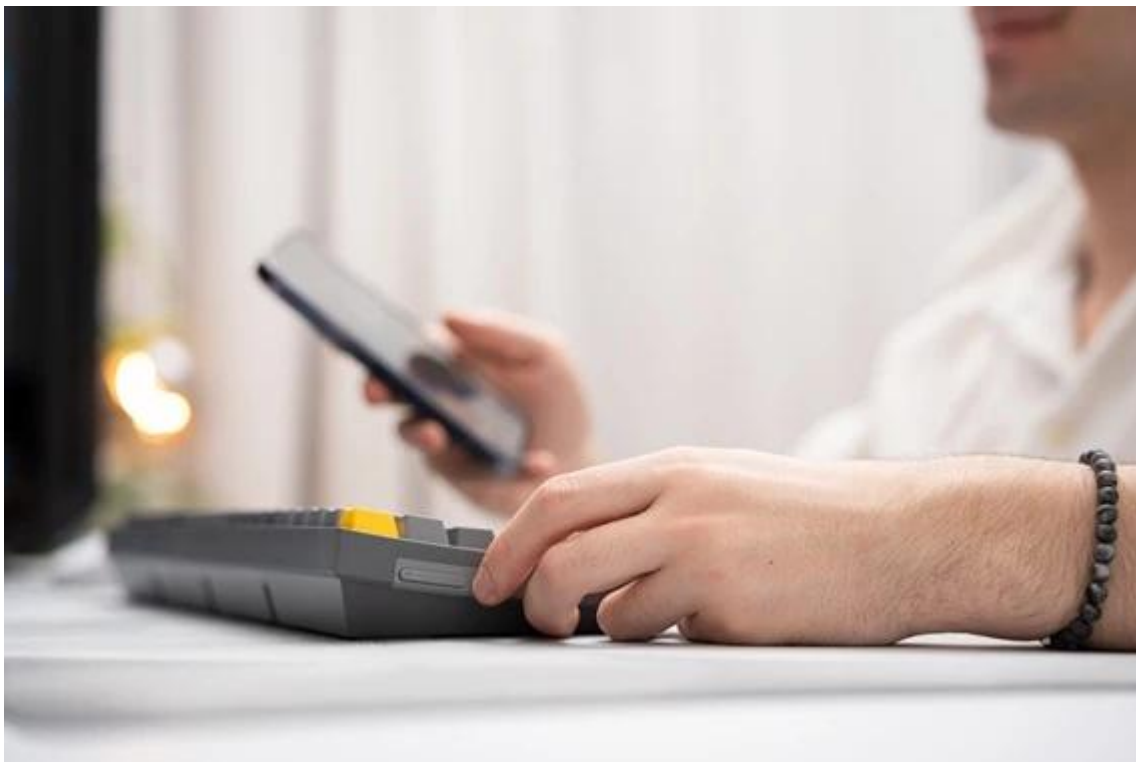

24 měs.

Stav:

Nové zboží

Popis**Klávesnice Endorfy Celeris 1800 - práce i multimediální zábava bez zaváhání**

Bezdrátová klávesnice Endorfy Celeris 1800 kombinuje elegantní design s kvalitními spínači a podporuje dokonale plynulé a přesné ovládání her. Součástí klávesnice je rovněž **numerický blok**, takže se plnohodnotně uplatní také při pracovních činnostech. Rozložení jednotlivých kláves **optimalizuje celkovou velikost**, a tak při menších rozměrech získáte model, který disponuje všemi funkcemi standardní klávesnice.

Mechanická klávesnice Endorfy Celeris 1800 je na zadní straně vybavena praktickým **přepínačem, který zajistí kompatibilitu jak se systémy s operačním systémem Windows, tak macOS**. Díky tomu můžete plynule přecházet mezi systémy, respektive různými zařízeními. Bezdrátové připojení pomocí **Bluetooth** nebo **USB adaptéru** (2,4 GHz) vám umožní spárování s PC, herní konzolí. Nechybí ani rozhraní **USB-C** pro kompatibilitu s dalšími zařízeními.

Klávesnice Endorfy Celeris 1800 je vybavena na boční straně tlačítka **Side Tune** - inspirované smartphony. Umožní vám ovládat hlasitost, aniž byste museli myši zdlouhavě hledat a klikat na správnou ikonu. Můžete také upravit jejich funkci a vytvořit makra nebo zkratky pro kancelářskou činnost.

Jednotlivé konstrukční prvky klávesnice jsou navrženy tak, aby poskytovaly maximální pohodlí. Konstrukce je pevná a efektivně **snižuje vibrace** při jakékoli činnosti - od gamingu po psaní. Horní deska je vyztužena **epoxitovým laminátem** ze skelných vláken, díky čemuž zvládne vysokou provozní zátěž a mechanický tlak. **Kvalitní spínače** přesně a hladce reagují na každý stisk a dvoustupňové provedení se stlačenou pružinou vnímá rozdíl v tlaku a síle, což oceníte zejména při