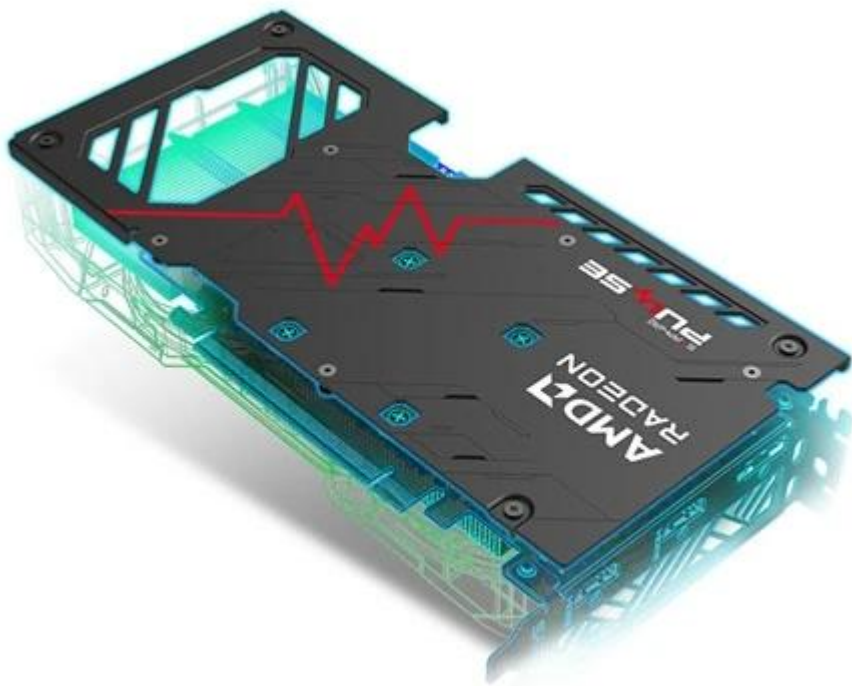

36 měs.

Stav:

Nové zboží

Popis

Sapphire Radeon PULSE RX 9060 XT GAMING OC - grafika bez kompromisů

S **grafickou kartou Sapphire Radeon PULSE RX 9060 XT GAMING OC** navštívíte herní světy ve vysokém rozlišení a detailech a odvedete pořádný kus práce na svých vizuálních projektech. Je určena do moderních PC sestav, které se zaměřují jak na gamingové zážitky, tak profesionální grafickou práci. Držte se pevně za opěrky své židle, tahle grafika vás ohromí.

Grafickou kartu pohání **architektura AMD RDNA 4**, která ve spojení se **16 GB paměti typu GDDR6** podporuje špičkový výkon a rychlost. Můžete se tak rozloučit s prodlevami nebo sekaným vykreslováním grafiky během hraní. Hrát, tvořit, editovat, streamovat budete výhradně jen ve vysokém rozlišení. **Grafická karta Sapphire Radeon PULSE RX 9060 XT GAMING OC** přichází s pokročilým **systémem chlazení s volným průtokem a dvojicí ventilátorů**. Proudění vzduchu tímto způsobem snižuje turbulence, efektivně odvádí teplo a zajišťuje konzistentní výkon po celou dobu chodu.

Ventilátory AeroCurve Fan Blade se vyznačují vylepšeným designem pro snížení tření a zvýšení otáček při zachování nízké hladiny hluku. Tato konstrukce tak zajistí lepší proudění vzduchu a účinnost chlazení v náročných provozních scénářích. Design se **zadní kovovou deskou** zvyšuje ochranu proti nechtěnému ohýbání a poškození. Současně pomáhá také s chlazením grafické karty.