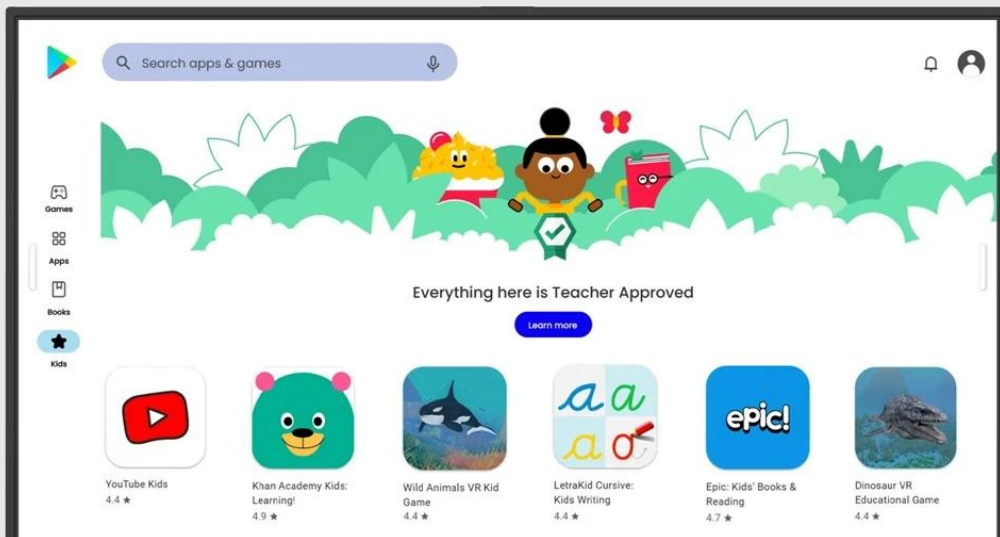

36 měsíců záruka On-Site-

Exchange

Stav:

Nové zboží

Popis

BenQ SL4304 - prezentace ožijí v přesných barvách

Digitální panel BenQ SL4304 pro prezentace a předávání informací na **displeji s úhlopříčkou 43"**. Vyznačuje se profesionálním vykreslením a podáním barev, které divákům, klientům nebo studentům vytřou zrak. Tento model splňuje **certifikace Pantone Validated** a **Pantone SkinTone Validated**, takže veškeré barvy jsou reprodukovány s **99% pokrytím barevného prostoru sRGB**.

Ve spojení s ultra **jemným rozlišením obrazu 4K** vypadá každý zobrazený detail přesně tak, jak má. Mimořádně věrné zobrazení včetně barev je ideální pro grafiky, designéry, všechny náročné uživatele a diváky, kteří si potrpí na dokonalost. Díky **antireflexnímu povrchu** a **jasu 500 nitů** je obsah na **panelu BenQ SL4304** skvěle viditelný a čitelný i v osvětlených prostorách.

Mezi další přednosti patří **certifikace Google EDLA**, díky které získáte přístup k ekosystému Googlu a aplikacím v obchodě Google Play. Funkce digitálního panelu BenQ SL4304 zahrnují speciální režimy zobrazení – **M-Book Mode** pro přesné barvy MacBooku, **Sketch Mode** pro umělce nebo **Cinema Mode** pro fanoušky filmů a videí.

BenQ SL4304

Profesionální informační displej s certifikací Pantone Validated a Google EDLA pro dokonalou reprodukci barev a snadnou správu obsahu.

BenQ SL04 představuje první řadu informačních displejů na světě s certifikací **Pantone Validated** a **Pantone SkinTone Validated**, která přináší věrnou reprodukci barev s **99% pokrytím barevného prostoru sRGB**. Díky **Google EDLA certifikaci** získáte **přístup k obchodu Google Play** a plnohodnotným Google službám, které usnadňují správu obsahu a komunikaci ve školách, firmách i veřejných prostorách.