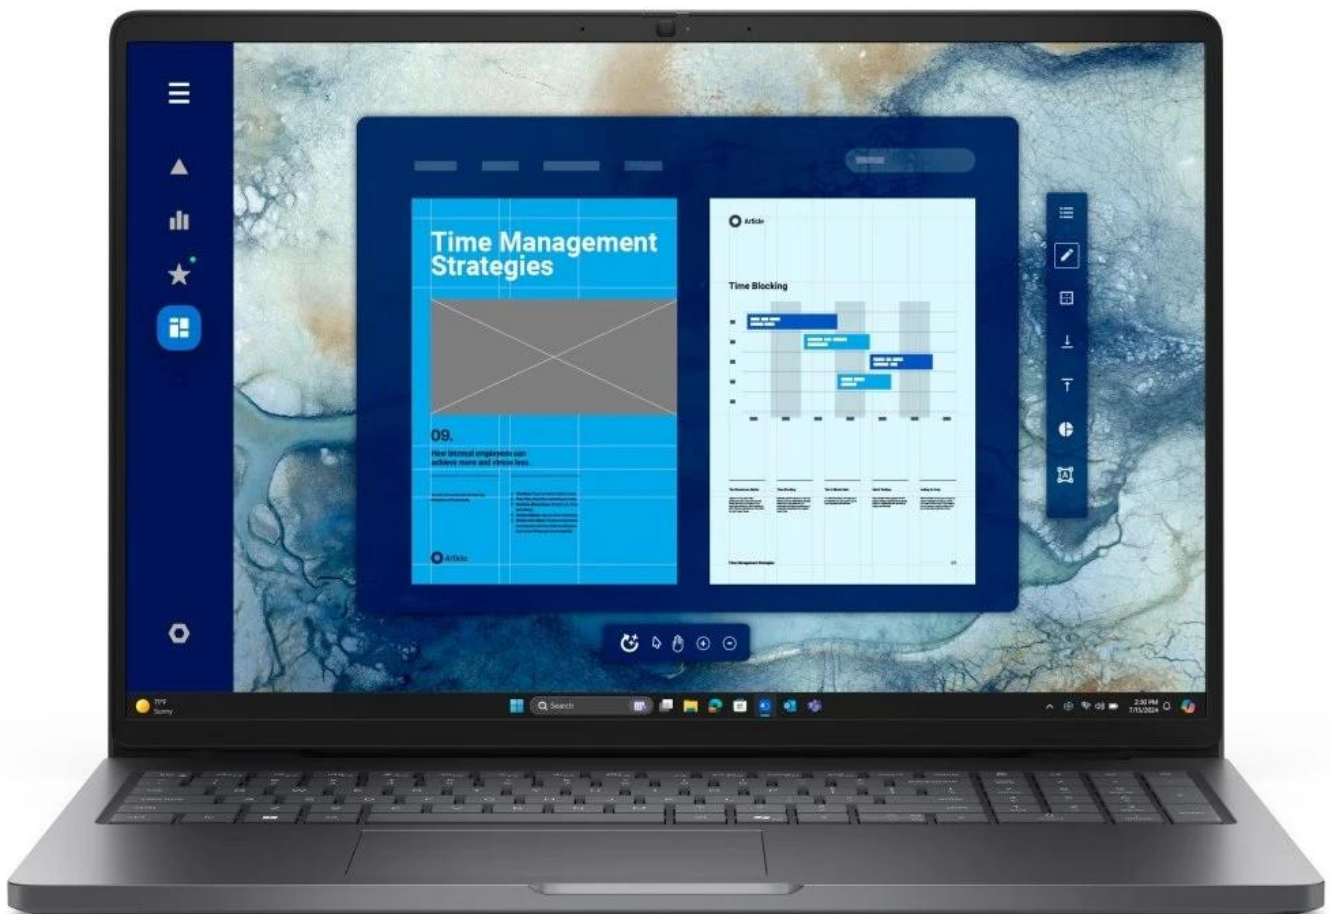

36 měsíců/12 m. aku. a
zdroj

Stav:

Nové zboží

Popis**Dell Pro 16 PC16250 - připraveni na moderní AI?**

Notebook Dell Pro 16 PC16250 je spolehlivý pracant, se kterým ke svým projektům a úkolům přidáte také špetku originality umělé inteligence. Tento model je vybaven **procesorem Intel Core 5 120U**, který zvládne všechny PC činnosti moderní doby. CPU spolu s **nadstandardní 16GB RAM DDR5** zajistí spolehlivý provoz toho nejnáročnějšího softwaru i multitasking a postará se nejen o práci, ale také zábavu.

Displej s úhlopříčkou 16 palců nabízí plochu pro komfortní zobrazení aplikací, tabulek, dokumentů a samozřejmě digitálních multimédií. **Full HD+ rozlišení** produkuje jasný a ostrý obraz, který je dokonale čitelný i díky antireflexní úpravě.

Microsoft Copilot - váš tvůrčí asistent

Jednoduchý a snadno použitelný **AI nástroj Copilot** vám pomůže s každým úkolem. Tato **umělá inteligence** dokáže zpracovat velké množství informací a vytvořit vstupní podklady, rešerše, celý projekt nebo jen jeho část, a spoustu dalšího. Stiskem jediné klávesy na klávesnici spustíte pomocníka, který vám vždy přijde na pomoc, ať už hledáte informaci, inspiraci nebo návrh řešení. Co umí? Odpovídat na otázky, **psát, tvořit obrázky a generovat** další obsah podle toho, co si přejete.

Dell Pro 16 PC16250

Moderní 16" business notebook s procesorem Intel Core 5 a pokročilými bezpečnostními funkcemi.

Představujeme výkonný pracovní notebook Dell Pro 16 PC16250, nástupce modelu Latitude 3550, vybavený 10jádrovým