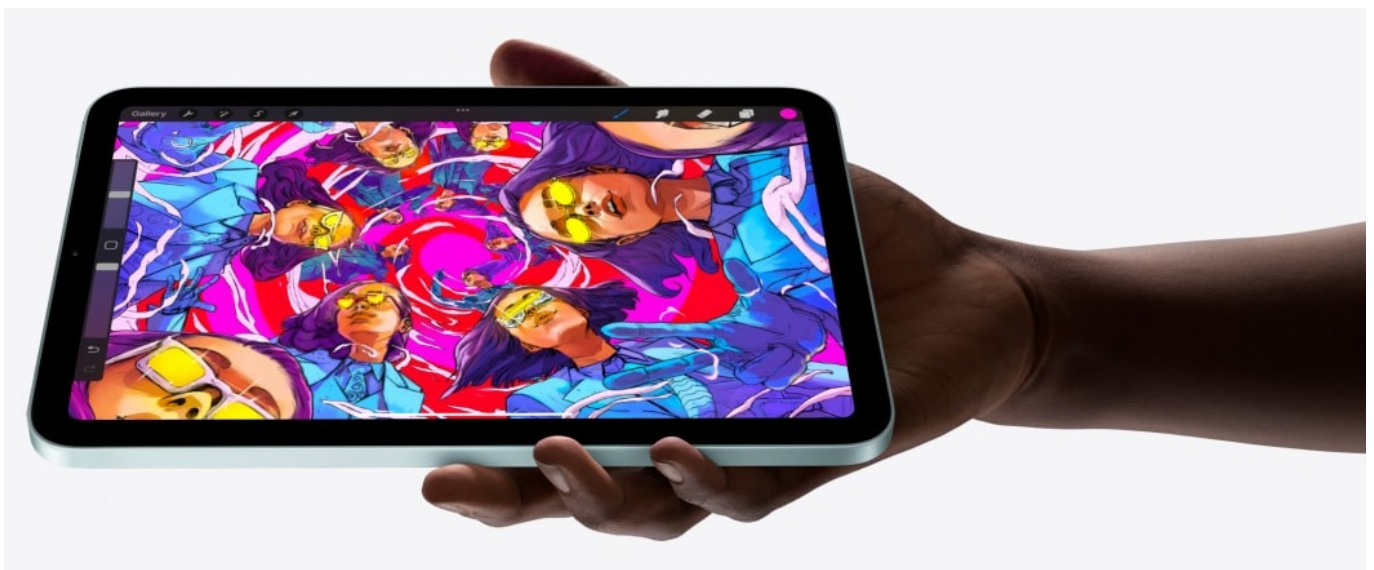

12 měs.

Stav:

Nové zboží

Popis

Apple iPad mini (2024) Wi-Fi - obrovský tvůrčí talent v kompaktním designu

Apple iPad mini (2024) Wi-Fi představuje skvělou volbu pro všechny uživatele, kteří hledají výkon pro kreativní práci i multimediální zábavu v kompaktním provedení. Tento iPad mini disponuje **8,3palcovým Liquid Retina displejem** s technologií **True Tone**, který vykresluje texty a obraz ostře, v bohatých a živých barvách. **Konstrukce ze 100% recyklovaného hliníku** zajistí elegantní vzhled a odolnost potřebnou pro každodenní přenášení a častou manipulaci. Tablet **Apple iPad mini (2024) Wi-Fi** je vybaven **procesorem Apple A17 Pro**, který je přímo stvořen pro náročné úlohy, moderní aplikace a **technologii Apple Intelligence**.

Apple Intelligence

Apple iPad mini nabízí systém osobní inteligence s názvem **Apple Intelligence**. **AI nástroj** vám pomůže tvořit, psát, vyjádřit své myšlenky a nápady a být produktivnější během celého dne. Tato umělá inteligence přitom vychází z vašeho osobního kontextu. Současně vše probíhá jen a v pouze v samotném zařízení, čímž chrání vaše data, aby se k nim nikdo jiný nedostal. **Apple Intelligence** podporuje nástroje pro novodobé způsoby **psaní, generování obrázků, textů, originální vizuální ztvárnění, kreslení** nebo psaní poznámek a spoustu dalšího.

Apple iPad mini (2024)

iPad mini přináší veškerý výkon a funkce velkého iPadu v úžasně lehkém a kompaktním provedení. S konstrukcí ze 100% recyklovaného hliníku a nádherným **8,3" Liquid Retina displejem** s True Tone a širokým barevným rozsahem P3 získáte perfektní zařízení do batohu i kabelky. Text je vždy dokonale ostrý a barvy krásně živé.

Srdcem tabletu je nový výkonný **čip A17 Pro**, který poskytuje ohromný výkon v přenosném provedení. Jeho 16jádrový Neural Engine je až 2x rychlejší než předchozí generace a **5jádrové GPU** zvládá i graficky náročné AAA hry.