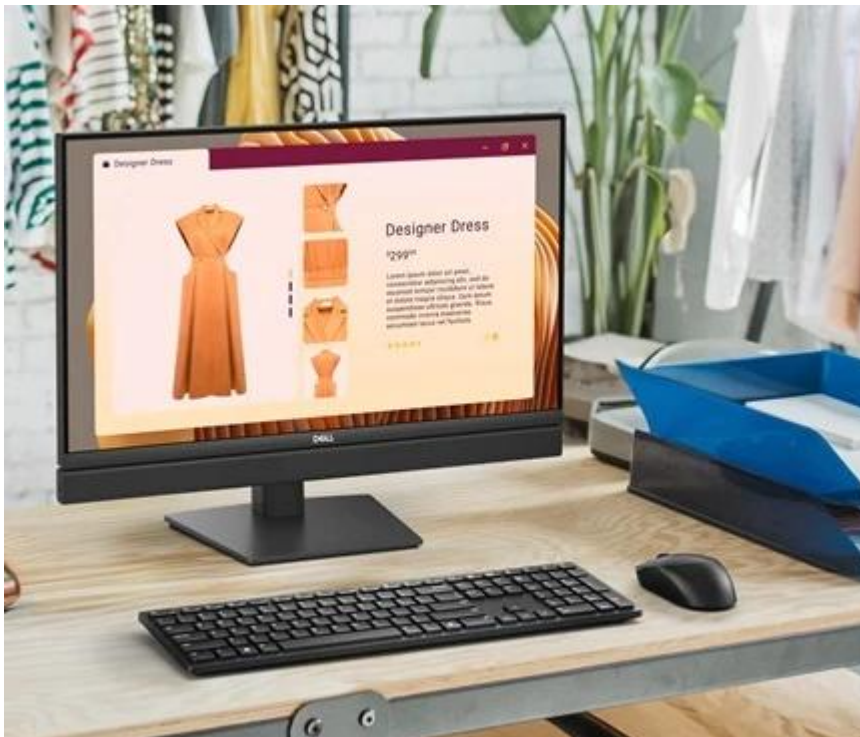

36 měs.

Stav:

Nové zboží

Popis

PC Dell Pro 24 AIO QC24250 Touch - vše v jednom monitoru

Stolní počítač Dell Pro 24 AIO QC24250 Touch v sobě kombinuje eleganci, praktický design a výkon, navíc okořeněný umělou inteligencí. Nabízí vše, co potřebujete pro snadnější pracovní život, efektivní plnění úkolů i každodenní multimediální zábavu. **All-in-One počítač Dell Pro 24 AIO QC24250 Touch** díky své konstrukci integruje všechny komponenty do jednoho monitoru.

Výrazně tak **šetří místo na vašem stole**, kde se nepovalují další nadbytečné kabely. Nevzhlednou bednu pod stolem nahradí stylový a štíhlý monitor, který vám umožní plné nasazení bez kompromisů. Počítač **Dell Pro 24 AIO QC24250 Touch** disponuje **procesorem Intel Core Ultra 7**, který zvládne kancelářskou práci i provoz moderního softwaru. Ve spojení se **16GB RAM DDR5** si poradí i s pořádnou dávkou **multitaskingu** a šlape plynule i při vysoké zátěži a s celou řadou aplikací běžících současně.

výpočty dat, generování obsahu a další operace.

Displej s úhlopříčkou 23,8" produkuje obraz ve **Full HD** rozlišení a je vhodný pro práci i sledování multimédií. **SSD úložiště** podpoří vaši produktivitu rychlým přístupem k datům, načítáním aplikací i celého systému. **Kapacita 512 GB** je ideální pro ukládání jak firemních souborů, tak multimédií. Tento model je navíc vybaven **dotykovým displejem**, takže ovládání je ještě snazší a intuitivnější.

Zařízení nabízí **dotykovou obrazovku** pro intuitivní ovládání a **FHD HDR kameru** zajišťující vynikající kvalitu obrazu při videokonferencích. S operačním systémem **Windows 11 Pro**, operační pamětí **16 GB DDR5** a rychlým **512GB SSD** diskem poskytuje vše potřebné pro plynulý chod náročných aplikací a multitasking. Výškově nastavitelný stojan umožňuje přizpůsobit pozici monitoru pro maximální ergonomii při dlouhodobém používání.