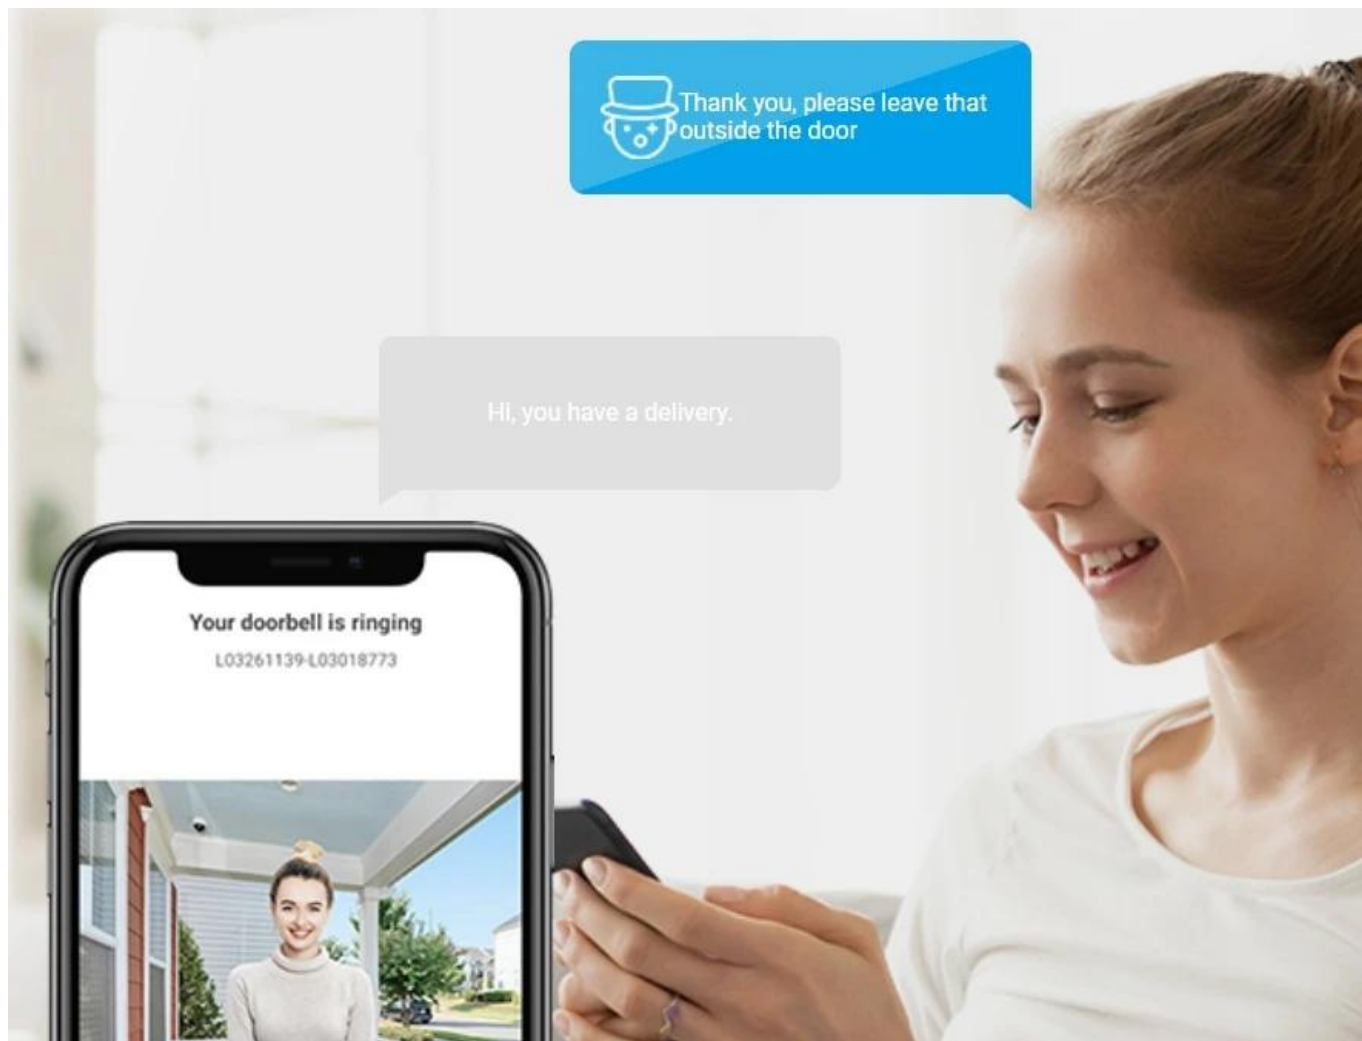

24 měs.

Stav:

Nové zboží

Popis**EZVIZ HP7 Pro 4K - inteligentní ostraha vašeho domova**

S **pokročilým dveřním videotelefonem EZVIZ HP7 Pro 4K** vstoupíte do nové éry zabezpečení – doslova. Tento model obsahuje kameru pro snímání obrazu ve **4K kvalitě**, využívá moderní biometrickou technologii pro identifikaci návštěvníka a **chytré funkce** pro zvýšené zabezpečení a uživatelský komfort.

4K UHD kamera zajistí dokonale ostrý a detailní obraz, který zaručí přesnou identifikaci osoby v reálném čase. Pro přístup složí **technologie rozpoznání dlaně** nebo **3D obličeje**, takže proces odemykání je zcela bezpečný a umožní vstup pouze oprávněným osobám. Mezi další funkce patří **inteligentní detekce pohybu** v povolených zónách nebo **dotykový displej** pro jednoduchou obsluhu a komunikaci s návštěvníky.

Systém EZVIZ HP7 Pro 4K dále podporuje různé způsoby přístupu pro různé uživatele, a to pomocí **RFID čipů, hesla, QR kódu**, nebo dokonce vzdáleně přes **aplikaci EZVIZ**. Ve výbavě nechybí ani zabudovaný **reproduktor a mikrofon** k efektivní obousměrné komunikaci. Jakmile se někdo blíží ke dveřím, budete okamžitě informováni a můžete zahájit hovor z pohodlí domova. Pro spolehlivé připojení v celé domácnosti slouží **Wi-Fi 6**.

identity a vynikající kvalitu obrazu. Díky integrovanému **AI čipu** dokáže zařízení rozpoznat uživatele podle jedinečného vzoru žil v dlani nebo pomocí **3D rozpoznávání obličeje**, což zajišťuje bezpečný přístup pouze pro oprávněné osoby.