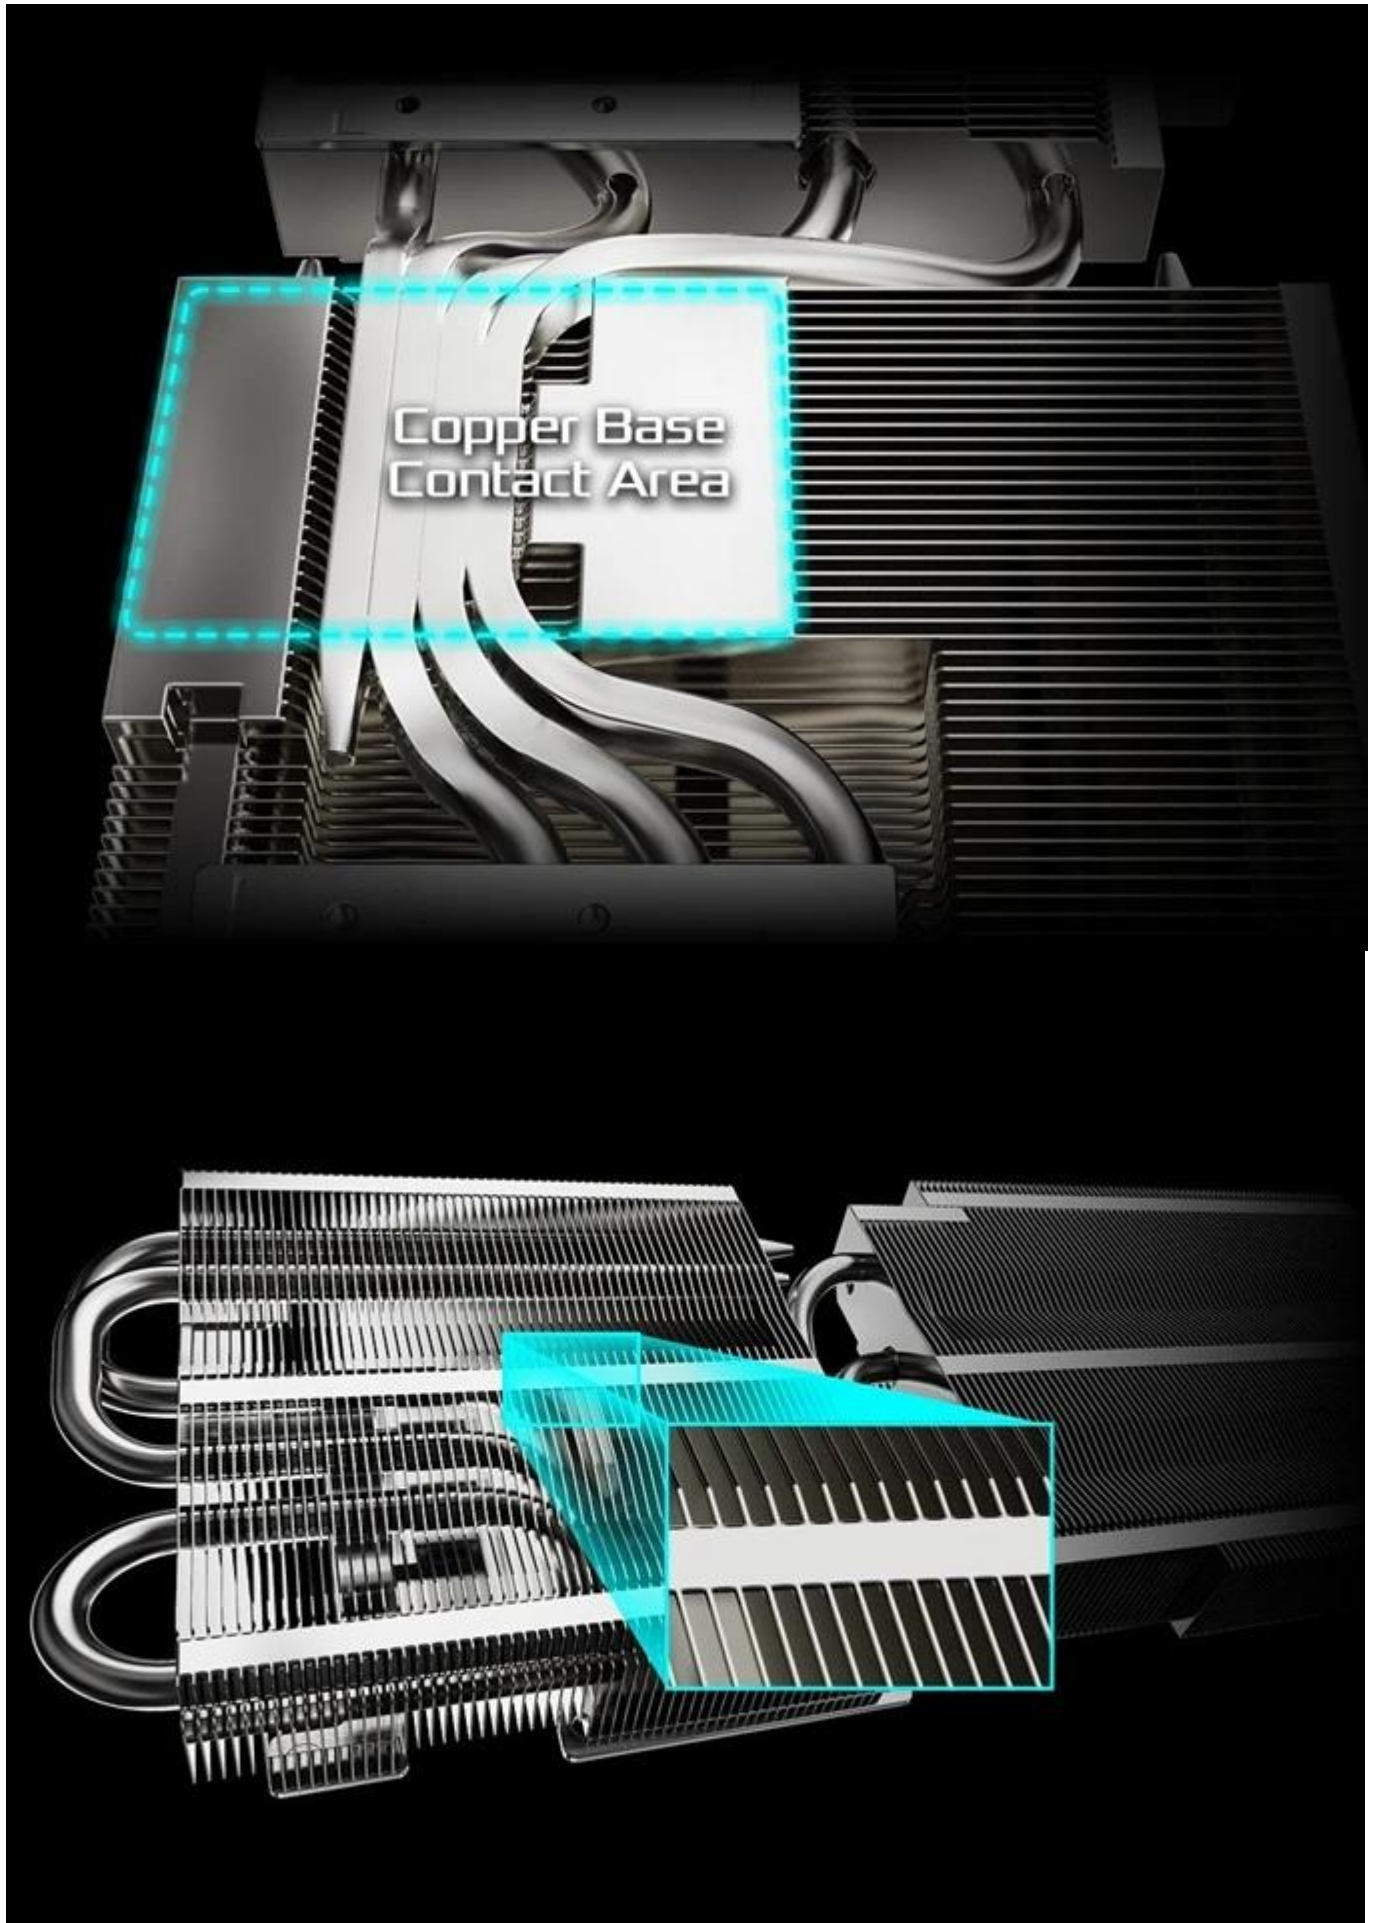

36 měs.

Stav:

Nové zboží

Popis

ASRock Radeon RX 9060 XT Steel Legend OC - nová úroveň digitálních médií

Objevujte digitální svět v celé jeho pestrosti a rozsahu s **grafickou kartou ASRock Radeon RX 9060 XT Steel Legend OC**. Tento model se uplatní ve světě profesionálního gamingu i pracovní činnosti. Co do výkonu nemusíte dělat žádné kompromisy a s přehledem můžete pracovat s moderním **softwarem**, zvládnete **velmi náročné úlohy i počítačové hry** na maximální nastavení.

Grafickou kartu **ASRock Radeon RX 9060 XT Steel Legend OC** pohání moderní architektura **AMD RDNA 4** a ve spojení se **16 GB vlastní paměti typu GDDR6** si bez zaváhání poradí s vysokou výpočetní zátěží. Systém chlazení se skládá z **trojice ventilátorů**, která se stará o efektivní rozptyl tepla a snížení provozních teplot.

Zadní kovová deska kromě stylového vzhledu přispívá také k lepšímu chlazení, stejně jako žebrovaný design nebo tepelné trubice. Díky komplexní tepelné konstrukci dosahuje grafická karta **ASRock Radeon RX 9060 XT Steel Legend OC** stability i při vysokém a dlouhotrvajícím výkonu.