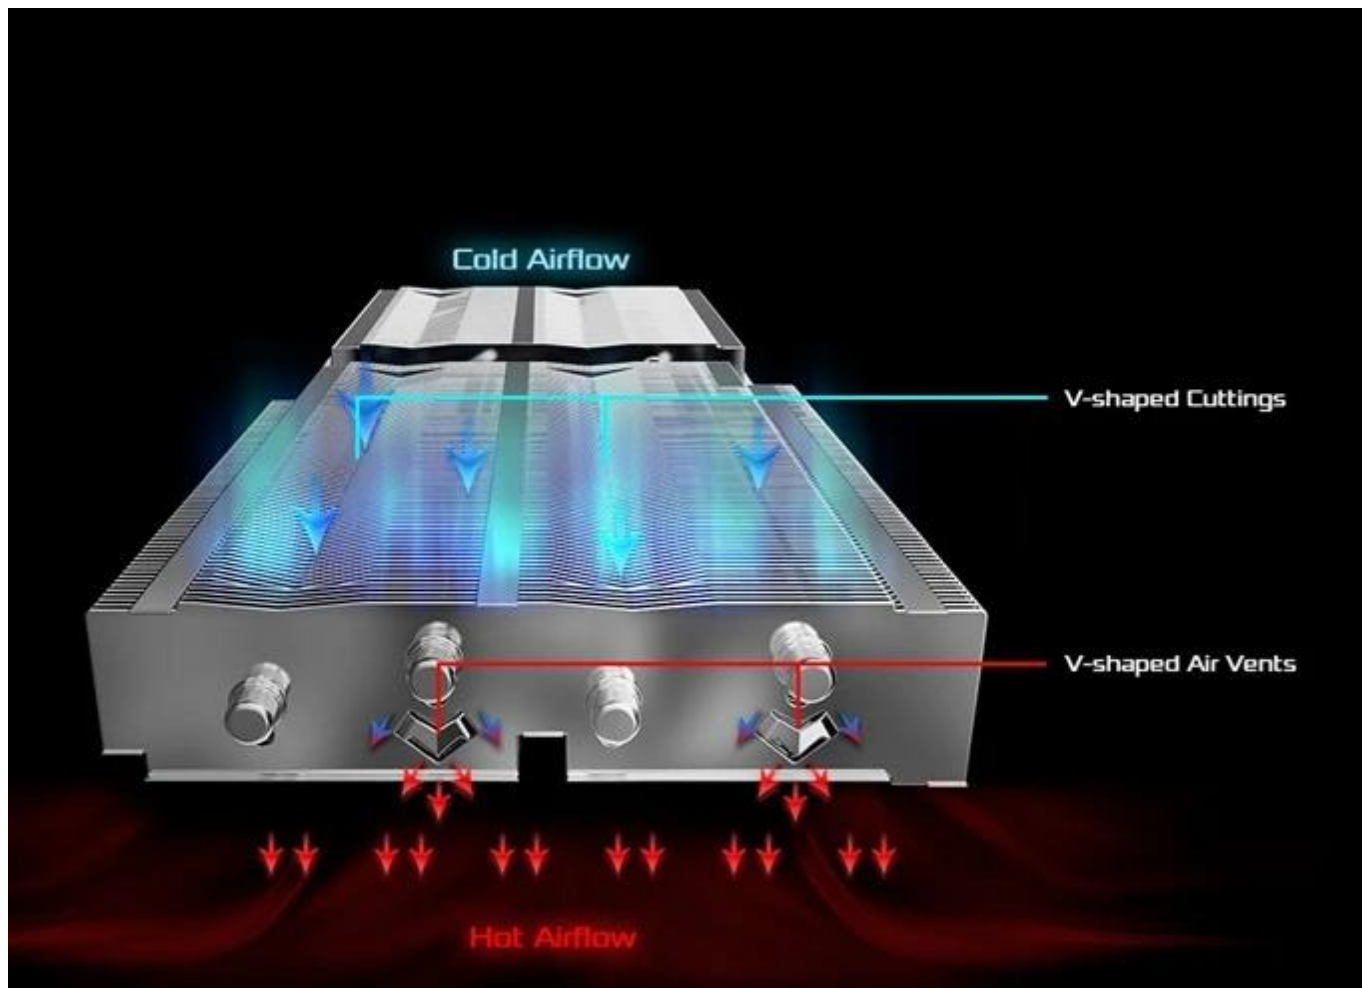

Grafickou kartu **ASRock Radeon RX 9060 XT Steel Legend OC** pohání moderní architektura **AMD RDNA 4** a ve spojení se **16 GB vlastní paměti typu GDDR6** si bez zaváhání poradí s vysokou výpočetní zátěží. Systém chlazení se skládá z **trojice ventilátorů**, která se stará o efektivní rozptyl tepla a snížení provozních teplot.

Zadní kovová deska kromě stylového vzhledu přispívá také k lepšímu chlazení, stejně jako žebrovaný design nebo tepelné trubice. Díky komplexní tepelné konstrukci dosahuje grafická karta **ASRock Radeon RX 9060 XT Steel Legend OC** stability i při vysokém a dlouhotrvajícím výkonu.