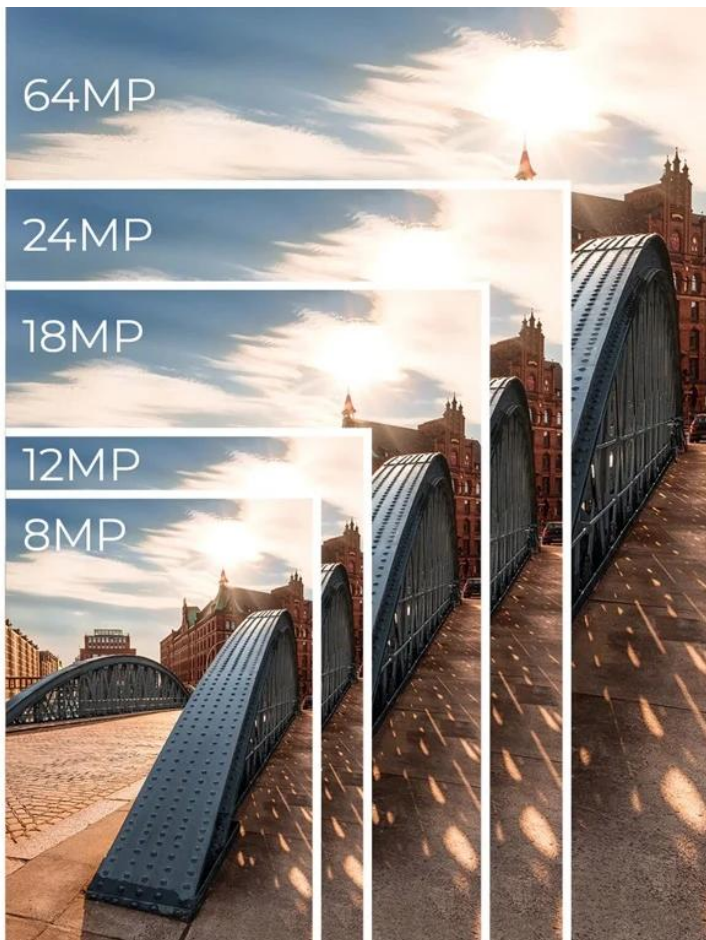

ROLLEI POWERFLEX COMPACT

Cena celkem:

5 708 Kč
(bez DPH: 4 718 Kč)

Kód zboží:

FOTR0191

Part No.:

10874

Záruka:

24 měs.

Stav:

Nové zboží

Popis

Rollei Powerflex Compact - nová úroveň kompaktního fotografování

Kvalitní snímky už nemusí být výsadou pouze zkušených uživatelů, ale všech fanoušků fotografování. Zkoumejte okolí nebo celý svět během výletování, na cestách po památkách, zkrátka kdekoli s kompaktním **digitálním fotoaparátem Rollei Powerflex Compact**. Disponuje **64Mpx snímačem**, který dokáže zachytit i velmi jemné detaily.

Podporuje tak vysokou ostrost, takže na svoje zážitky z cest, rodinných dovolených nebo oslav budete koukat s radostí. Samozřejmostí je také funkce **nahrávání videí**, a to ve vysokém rozlišení **5K**. Nechybí ani další funkce jako přiblížení díky **5x optickému zoomu**. Díky tomu zachytíte vzdálené scenérie nebo třeba makro snímky.