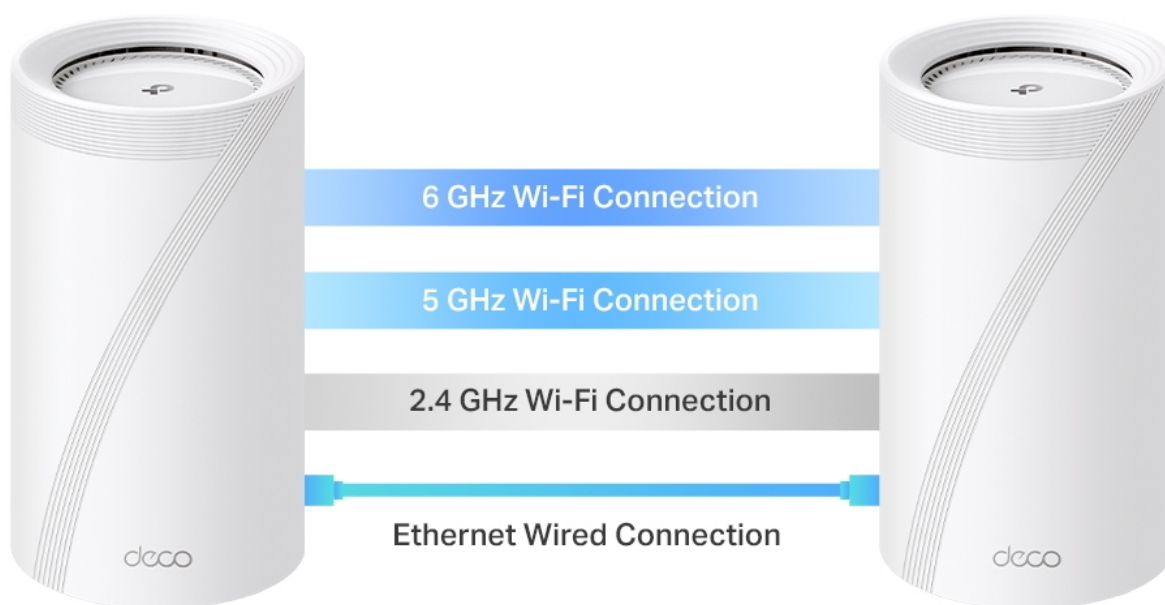

36 měs.

Stav:

Nové zboží

Popis

TP-Link Deco BE65

Deco BE65 využívá systém více jednotek k dosažení bezproblémového celoplošného Wi-Fi pokrytí - **eliminuje slabé oblasti signálu** jednou provždy! Pro pokrytí menších oblastí může jednotka fungovat i samostatně. Díky pokročilé technologii **Deco Mesh** spolupracují jednotky na vytvoření jednotné sítě s jediným názvem sítě.

System jednotek Deco BE65 poskytuje rychlé a stabilní spojení rychlostí **až 9214 Mb/s** s podporou standardu **802.11be (Wi-Fi 7)** a je tak ideální pro pokrytí celé domácnosti bezdrátovým signálem. Mezi další výhody patří také **kompatibilita s hlasovým ovládáním Amazon Alexa a systémem Google Home**.

2.5 Gbps Wired Backhaul

4,600 sq. ft. | 2 Floors | 5 Bedrooms

Tested with 2×2 MLO-compatible clients

Rychlé 2,5 Gb/s kabelové připojení a USB 3.0

Čtyři porty s rychlostí 2,5 Gb/s přenášejí domácí internetové připojení na vyšší úroveň, přičemž kabelové připojení dosahuje až 2,5krát vyšších rychlostí než standardní gigabitový ethernetový port. Díky dalšímu portu USB 3.0 je zařízení Deco BE65

ideálním řešením pro budoucí rozšíření vaší domácí sítě.

Dokonalá páteřní síť: Robustnější a flexibilnější

Díky vlastní vyvinuté technologii dokáže zařízení Deco BE65 připojit bezdrátovou i kabelovou páteřní síť ke každé jednotce současně. Nejnovější technologie Wi-Fi 7 MLO navíc zvyšuje agregovanou rychlost datových přenosů u kombinovaného bezdrátového a kabelového připojení. Tím se výrazně zlepšuje celková propustnost a snižuje latence.