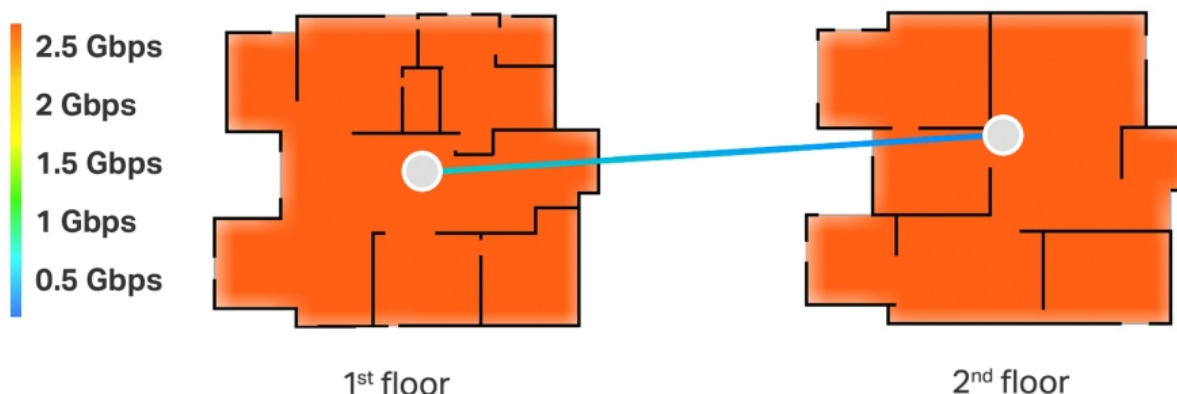

sítě s každou jednotkou, což přispívá ke zvýšení celkové propustnosti a snížení latence v síti.

- **Multi-Link Operation (MLO):** Umožňuje zařízením současně odesílat a přijímat data napříč různými frekvenčními pásmy a kanály, což zvyšuje propustnost, snižuje latenci a zlepšuje spolehlivost připojení.
- **320MHz kanály** - Zdvojnásobte šířku pásma pro mnohem více současných přenosů při nejvyšší možné rychlosti.
- **Operuje v pásmu 6 GHz:** Díky využití zcela nového spektra minimalizuje zahlcení sítě, což zaručuje spolehlivé a vysokorychlostní připojení.
- **TP-Link HomeShield:** Poskytuje komplexní ochranu sítě, rodičovskou kontrolu a zabezpečení IoT v reálném čase.
- **Univerzální kompatibilita** - Zpětná kompatibilita se všemi generacemi Wi-Fi připojení a podpora všech poskytovatelů internetového připojení (ISP) a modemů.

Wi-Fi 7
Třípásmová Wi-Fi 7 síť
s rychlostí až **9214 Mb/s**

Opravdová **multigigabitová** Wi-Fi mesh síť pro celou domácnost

Kombinované bezdrátové a kabelové zpětné připojení

TP-Link HomeShield

Špičkové **2.5G** kabelové a bezdrátové připojení

Připojení více než **200** zařízení

Plynulé přepínání mezi jednotkami řízené AI

Šířka pásma až 320 MHz

Multi-Link Operation

4K-QAM

Multigigabitové připojení v celé domácnosti

S Deco BE65 bude většina plochy domu pokryta rychlostí připojení 2,5 Gb/s, na okrajích domu se rychlost připojení bude pohybovat okolo 2 Gb/s.

2.5 Gbps Wired Backhaul

4,600 sq. ft. | 2 Floors | 5 Bedrooms

Tested with 2×2 MLO-compatible clients

Rychlé 2,5 Gb/s kabelové připojení a USB 3.0

Čtyři porty s rychlostí 2,5 Gb/s přenášejí domácí internetové připojení na vyšší úroveň, přičemž kabelové připojení dosahuje až 2,5krát vyšších rychlostí než standardní gigabitový ethernetový port. Díky dalšímu portu USB 3.0 je zařízení Deco BE65