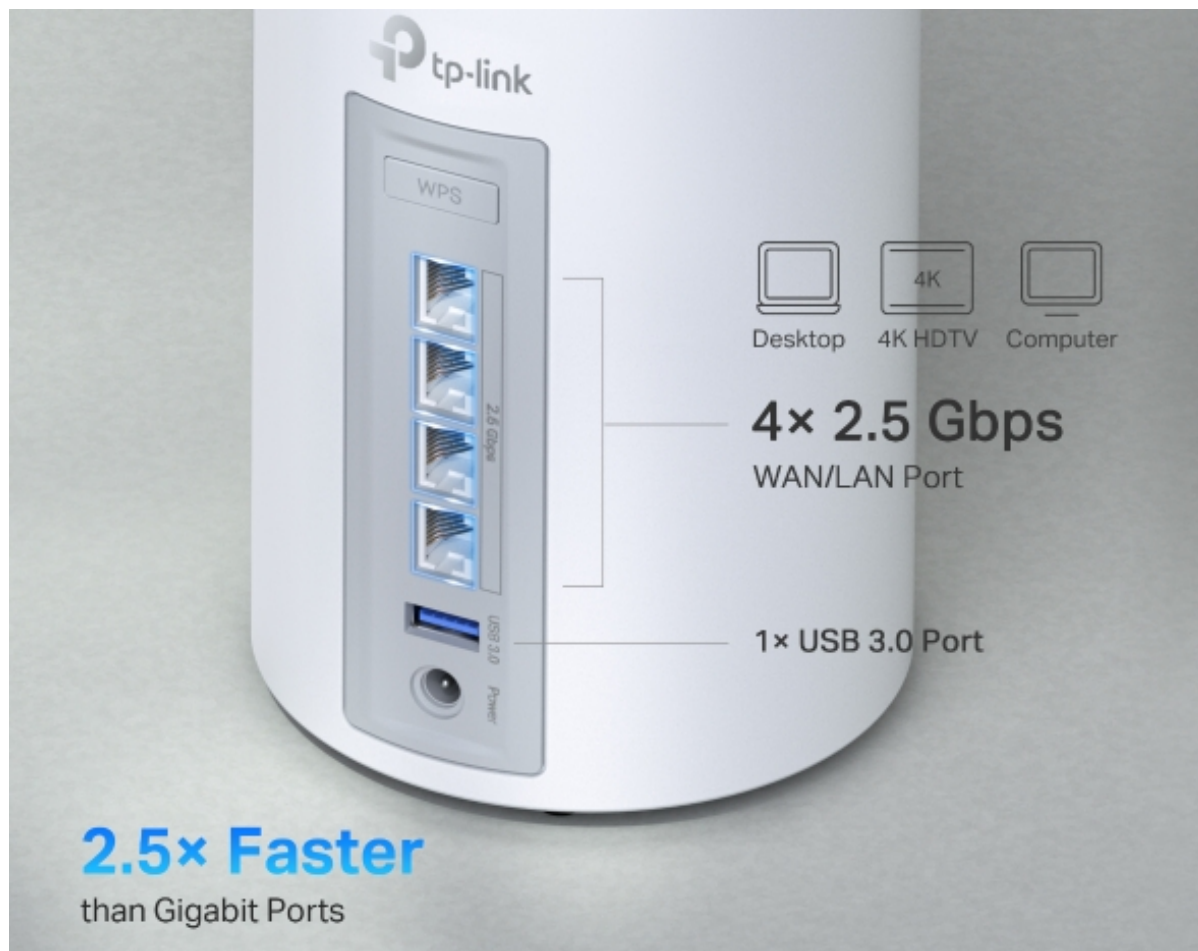

ideálním řešením pro budoucí rozšíření vaší domácí sítě.

Dokonalá páteří síť: Robustnější a flexibilnější

Díky vlastní vyvinuté technologii dokáže zařízení Deco BE65 připojit bezdrátovou i kabelovou páteří síť ke každé jednotce současně. Nejnovější technologie Wi-Fi 7 MLO navíc zvyšuje agregovanou rychlost datových přenosů u kombinovaného bezdrátového a kabelového připojení. Tím se výrazně zlepšuje celková propustnost a snižuje latence.