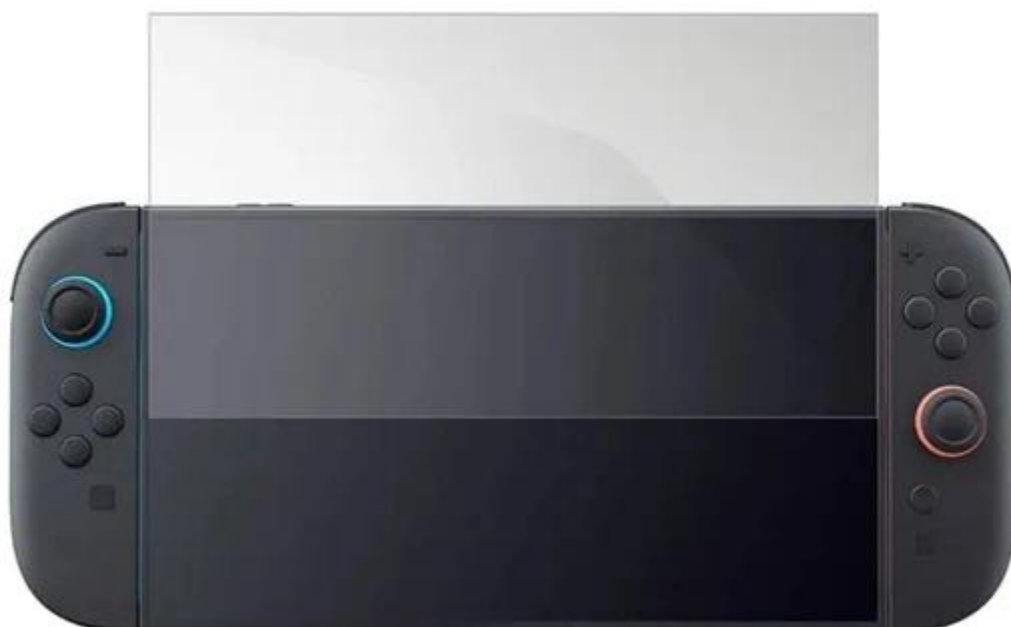

SUBSONIC BY SUPERDRIVE FÓLIE PRO SWITCH 2

Cena celkem:

205 Kč
(bez DPH: 169 Kč)

Kód zboží:

NBTPRO0351

Part No.:

SA5712

Záruka:

24 měs.

Stav:

Nové zboží

Popis**SUBSONIC by SUPERDRIVE fólie pro Switch 2 - nový level proti poškrábání**

Nenechte svoji herní **konzoli Nintendo Switch 2** napospas upatlaným prstům, škrábancům nebo nečekaným testům odolnosti a chraňte displej **tvrzeným sklem SUBSONIC by SUPERDRIVE**, speciálně navrženým pro Switch 2. **Tvrzené sklo 9H** je navrženo tak, aby pohltilo nárazy a chrání displej před poškrábáním ostrými předměty, jako jsou například klíče. Při nárazu se fólie roztříští na malé neostře částičky, díky čemuž je obrazovka primárně **chráněna před poškozením**.

Povrchová úprava je odolná nejen proti škrábancům, ale také prachu. **Instalace je snadná** a podporuje snadné přilnutí k povrchu bez nevzhledných bublin. **SUBSONIC by SUPERDRIVE fólie pro Switch 2** zvýší ochranu displeje a udělá z něj neviditelnou neprůchozí bariéru. Mimořádně tenká fólie dosahuje **tloušťky pouhých 0,24 mm**, díky čemuž je dokonale průhledná a každý pixel oblíbené hry si užijete bez zkreslení.

SUBSONIC by SUPERDRIVE fólie pro Switch 2

Optimální ochranná fólie z tvrzeného skla pro displej herní konzole Nintendo Switch 2.

Zajistěte maximální ochranu displeje své konzole Nintendo Switch 2 s touto prvotřídní ochrannou fólií z **tvrzeného skla s tvrdostí 9H**. Díky své pokročilé konstrukci poskytuje vynikající odolnost proti nárazům a poškrábání, přičemž zachovává plnou dotykovou funkčnost a vizuální kvalitu displeje.