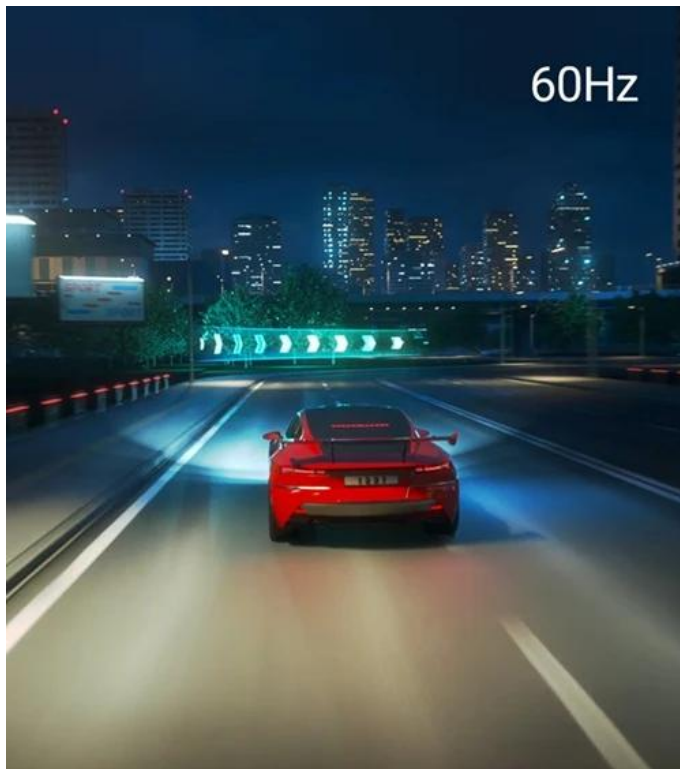

36 měs.

Stav:

Nové zboží

Popis

Dell 32 Plus 4K S3225QC - obraz jako z jiné dimenze

Monitor Dell 32 Plus 4K S3225QC, který si zakládá na realistickém zobrazení. Přináší velký 32palcový OLED displej, na kterém přehledně zobrazíte aplikace, multimédia i ty nejnudnější excelovské tabulky. Díky **moderní OLED technologii a 4K rozlišení** vykreslí obsah do fantastických detailů a s mimořádnou ostroší, že byste si na objekty chtěli téměř sáhnout.

Monitor Dell 32 Plus 4K S3225QC je široce zaměřena a potěší fanoušky multimédií, gamingu, profesionály a další náročné uživatele. Realistické podání barev díky **99% pokrytí barevného spektra DCI-P3** ocení grafici a tvůrci obsahu. Hráčům nabízí **obnovovací frekvenci 120 Hz** a **ultra nízkou dobu odezvy 0,03 ms** pro hladké a plynulé vykreslování snímků.