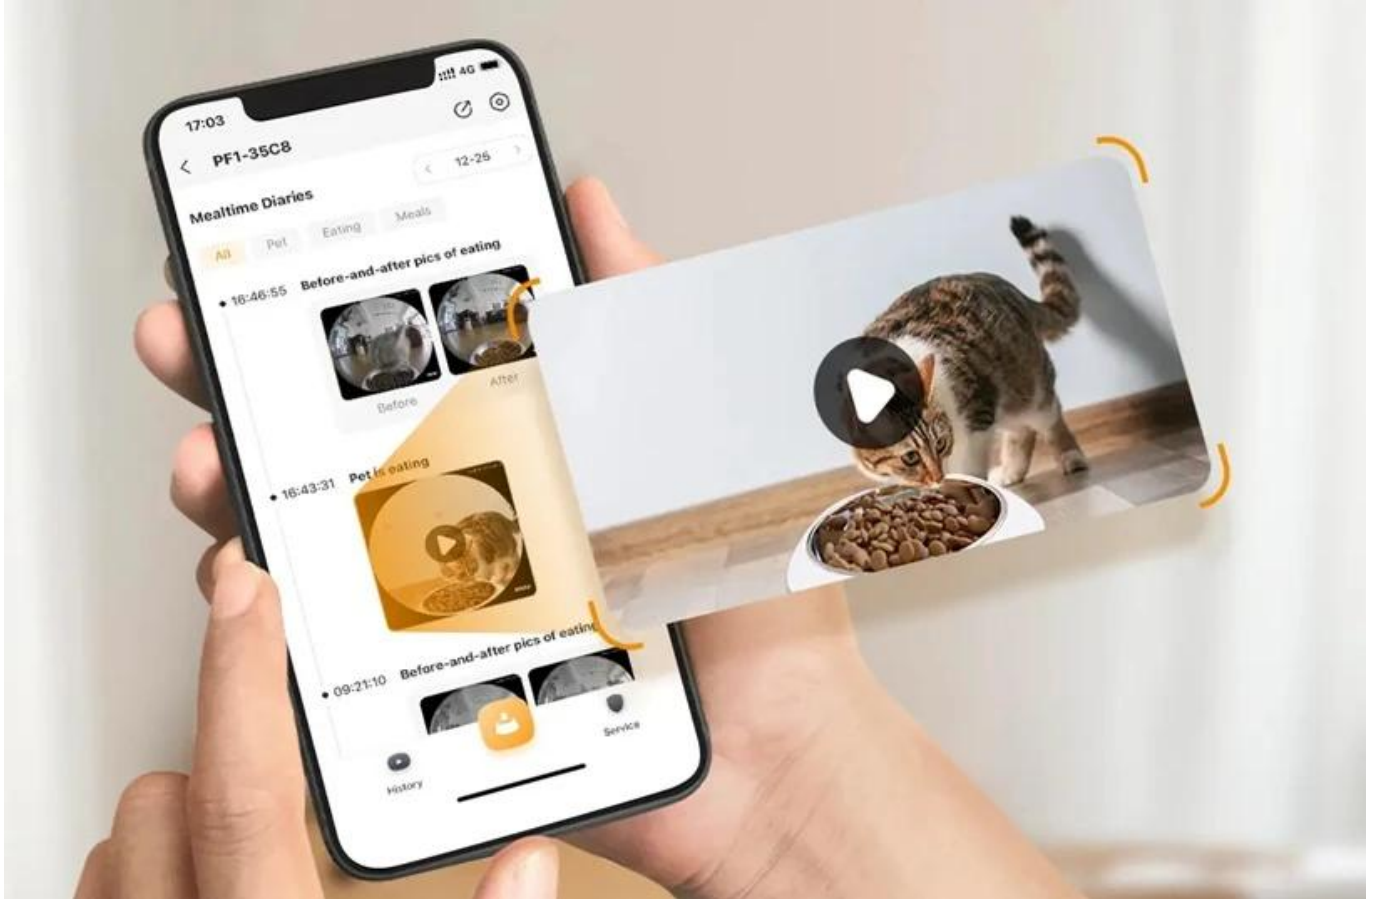

36 měs.

Stav:

Nové zboží

Popis**Imou PF1 - dávkovač krmiva a chůva pro kočky nebo malé psy**

S **chytrým dávkovačem krmiva Imou PF1** bude mít váš chlupáč vždy plnou misku a vy klid na duši. Díky **integrované kameře** můžete svého parťáka sledovat a případně s ním komunikovat odkudkoli přes chytré mobilní zařízení s nainstalovanou **aplikací IMOU Life**.

Ať už jste v práci v kanceláři, na poradě, zkrátka kdekoli mimo domov, vždy máte přehled o tom, co se doma děje, a jestli vám někdo zrovna netrhá vaše oblíbené papuče. Zařízení **Imou PF1** primárně slouží k pravidelnému a dostatečnému dávkování krmiva během celého dne. **Dávkování krmiva dle plánu** zamezí tomu, aby se zvíře přejídalo, jedno nepravdělně nebo vyluxovalo celou misku dřív, než odejdete z domu, a pak nemělo co jíst.

Zabudovaná 2,5K HD kamera s panoramatickým pohledem podporuje také režim nočního vidění, díky čemuž můžete mít dokonalý přehled ve dne i v noci. Díky podpoře **obousměrné komunikace**, uslyšíte, když váš pes nebo kočka tropí nějakou neplechu. Mezi další praktické funkce patří například upozornění na zůstatek jídla v misce a možnost **ovládání přes mobilní aplikace** ve vašem telefonu.

Imou PF1

Imou PF1 je **chytrý dávkovač krmiva s vestavěnou kamerou**, který umožňuje kompletní dohled nad mazlíčkem včetně sledování příjmu potravy. Díky **360°** rybímu oku můžete vidět panoramatický pohled v rozlišení **2,5K HD** včetně celé misky s jídlem. **AI detekce** mazlíčků a detekce krmení vám pomůže zachytit jejich stravovací návyky. Režim inteligentního dávkování zabraňuje plýtvání jídlem tím, že před plánovaným krmením detekuje, zda v misce zůstalo nějaké jídlo. Ovládání a plánování krmení probíhá přes aplikaci **IMOU Life**. Zařízení také umožňuje zálohování videí do **cloudu** a funguje i při výpadku proudu díky **záložnímu napájení**.