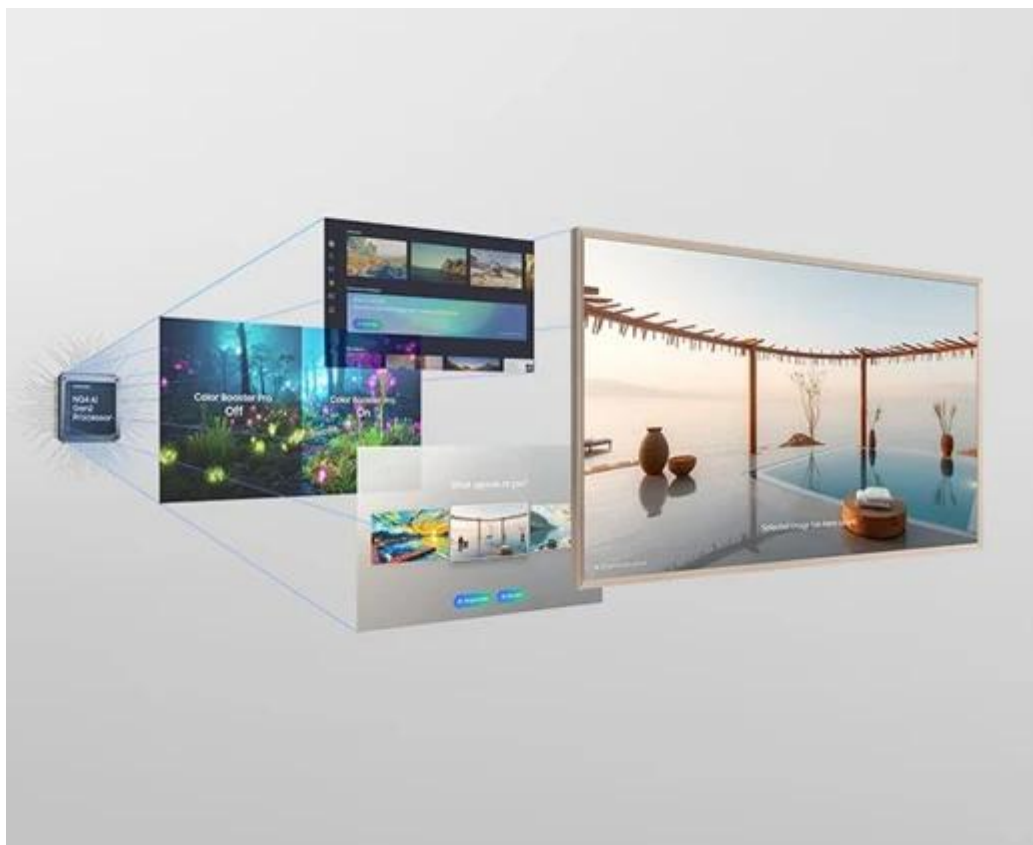

24 měs.

Stav:

Nové zboží

**Popis****TV Samsung The Frame QE43LS03F - digitální obraz v obrazu**

**Samsung The Frame QE43LS03F** promění váš obývací pokoj v televizní galerii. **Obrazovka s úhlopříčkou 43 palců** je vyvedena v **provedení obrazového rámu**, díky čemuž dokonale splyne s interiérem. **Unikátní režim Art Mode** promění obrazovku v digitální galerii s přehlídkou uměleckých děl z celého světa nebo vašich fotografií.

Tento model tak spojuje umělecký design s moderními technologiemi a je ideální pro všechny, kteří hledají estetický přesah a výkon. **Samsung The Frame QE43LS03F** je vybaven výkonným **QLED panelem**, který produkuje obraz v ostrém **rozlišení 4K**. Dokáže zachytit každý detail a podpoří špičkovou kvalitu filmů, seriálů, her a dalšího vizuálního obsahu.

**Operační systém Tizen** přináší funkce **Smart TV**, a to včetně přístupu ke streamovacím službám. S televizorem **Samsung The Frame QE43LS03F** tak multimediální zábava nikdy nekončí.