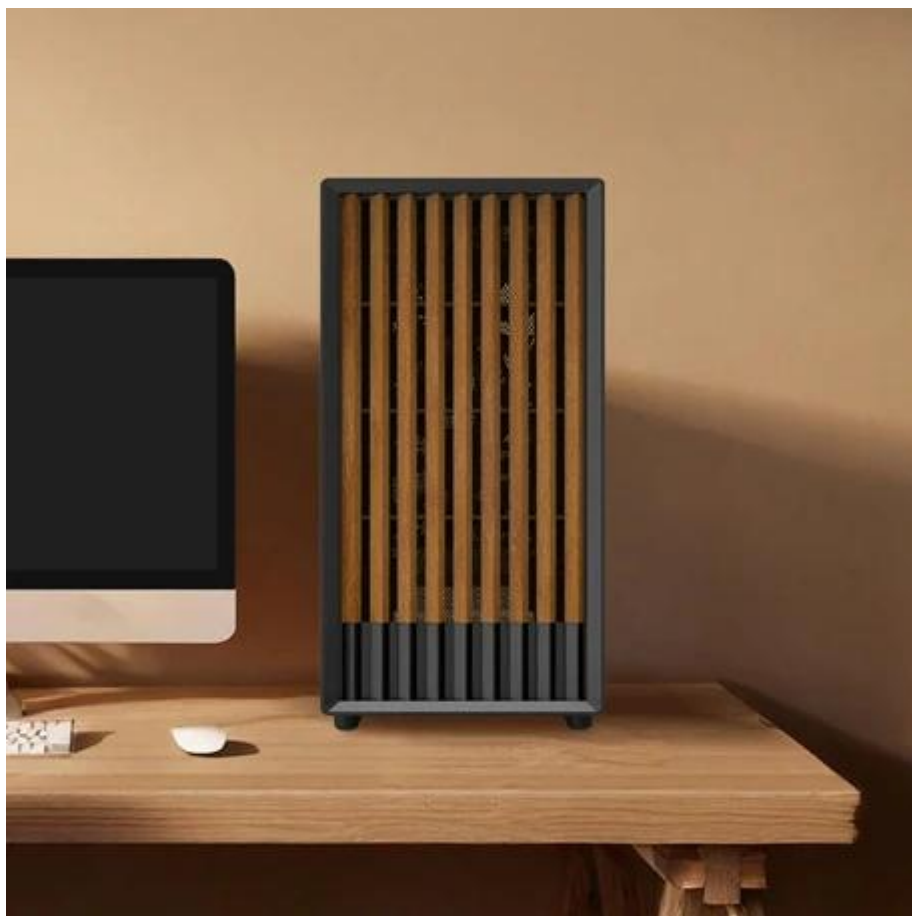

### ZALMAN P10 Namu - PC skříň se závanem přírody

**PC skříň ZALMAN P10 Namu** dává zapomenout na obyčejné, až nevzhledné bedny pod stolem. Tento model se může pochlubit stylovým vzhledem, jemuž vévodí **přední panel s dřevěným dekorem** a přináší do chladného technologického světa také kousek přírody. Krása se snoubí také s patřičným výkonem. Vnitřní prostor poslouží k bezpečnému uložení všech komponent. Díky **průhledné bočnici** máte optimální výhled do nitra skříně a design přidává další body na celkové estetičnosti.

Konstrukce **PC skříně ZALMAN P10 Namu** myslí také na **promyšlený airflow**, který podporuje **trojice předinstalovaných 120mm ventilátorů** s možností rozšíření o dalších 6 kousků. Vaše sestava tak zůstane chladná i při náročném a dlouhotrvajícím provozu. Samozřejmostí je přítomnost **prachových filtrů** nebo **konektorů USB 3.0, USB-C** a kombinovaného audio portu pro sluchátka a mikrofon na horním panelu.

# ZALMAN P10 Namu

Elegantní počítačová skříň nabízí **prosklenou bočnici** a stylový **přední panel tvořený dřevěnými prvky**. Osazení komponentami je lehké díky intuitivnímu **systému správy kabeláže**, kabely tedy nikde zbytečně nepřekáží. Skříň je osazena **třemi 120mm ventilátory**. Potěší také možnost rozšíření o dalších 6 ventilátorů, magnetické prachové filtry a vestavěná **podpěra grafické karty**. Důmyslné řešení umožňuje pohodlné umístění **až 240 mm dlouhého výměníku vodního chlazení** na horní straně. Ve skříni je dostatek prostoru pro chladič CPU do výšky až 173 mm a grafickou kartu o délce až 340 mm. Na horním panelu se nachází porty **USB 3.0, USB-C** a kombinovaný audio port pro sluchátka a mikrofon. Skříň je dodávána **bez zdroje**.